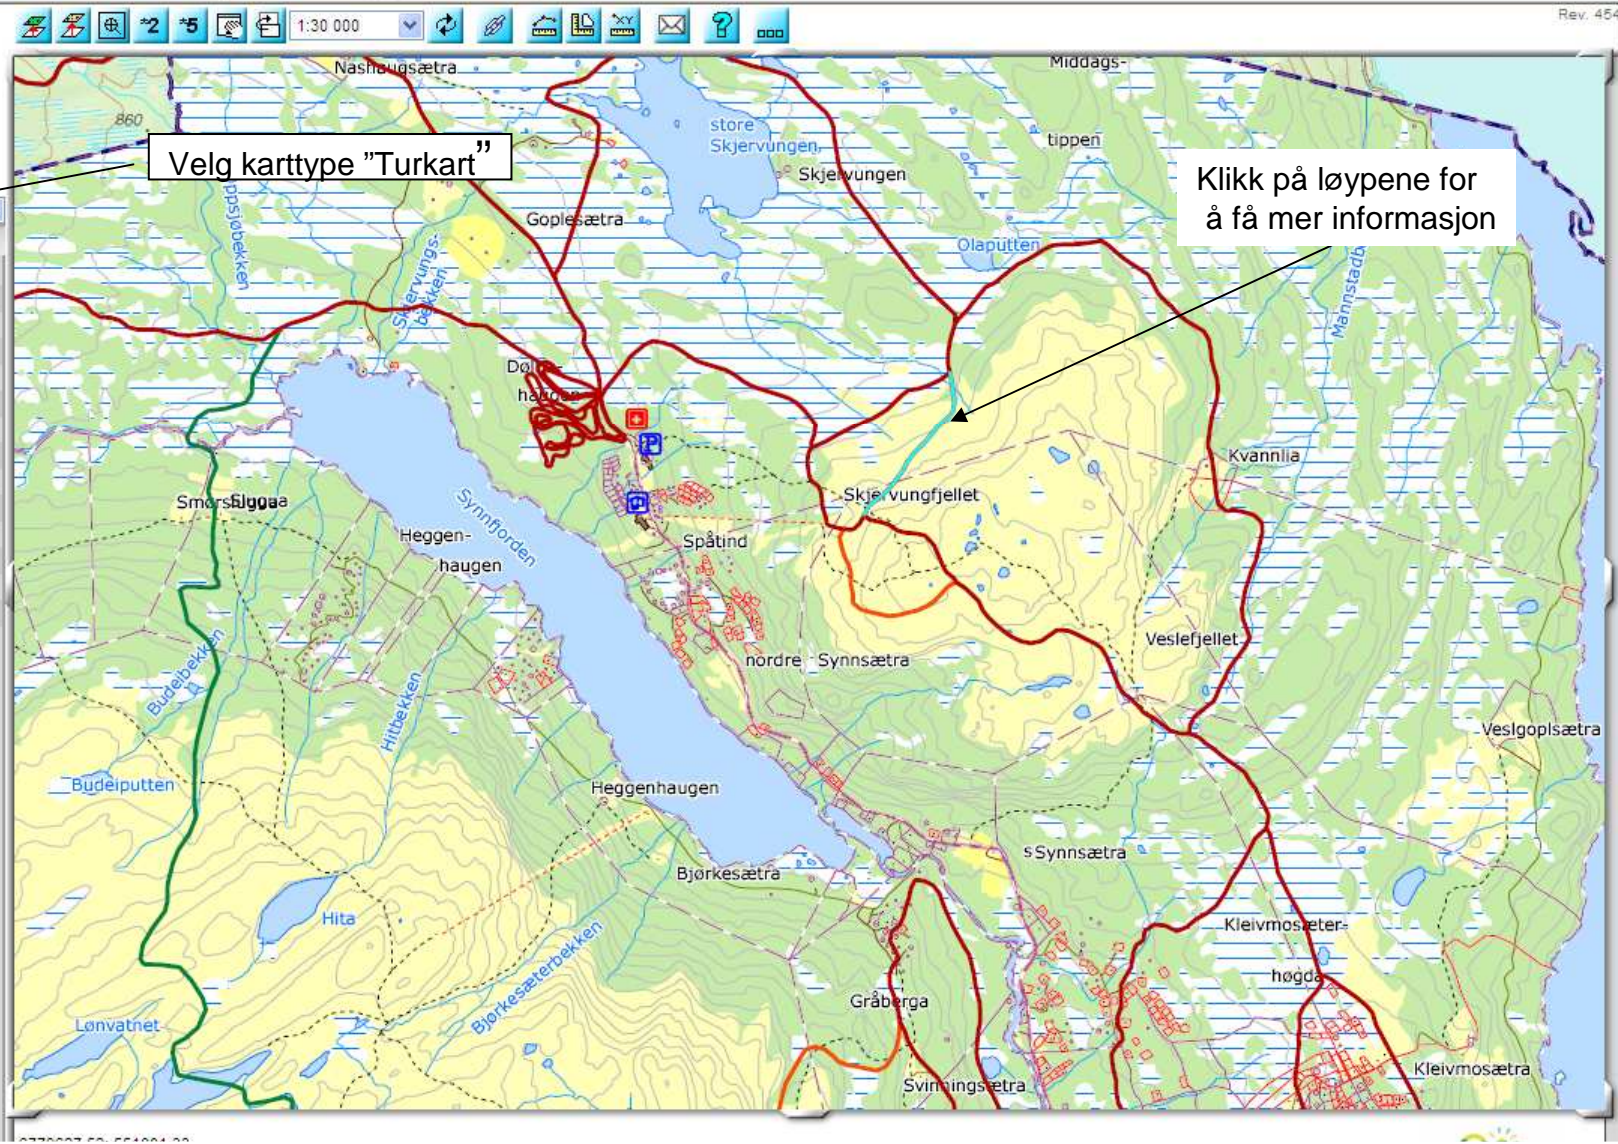

Nordre Land kommune

Turkart

Skiløype\_hovedløype

- Lengde 0,9
- Navn Kvaenlirunden
- VEDLIKEH
- Synnfjelløypene AL
- LØYPESTATUS
- Hovedløype
- Posisjons-kvalitet
- Ja
- linjeTemakode 7422 - Skiløype
- ID1 264

Lukk

Velg karttype "Turkart"

Klikk på løypene for å få mer informasjon