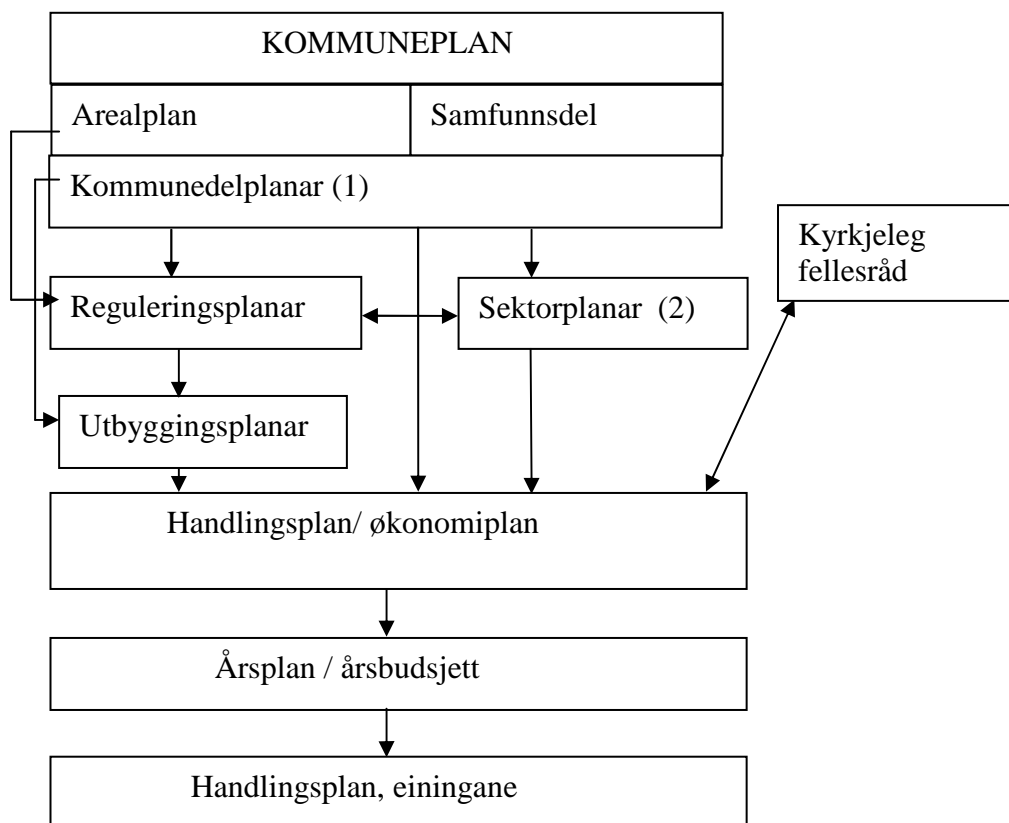

GULEN KOMMUNE

Skisse for kommunen sitt plansystem:

Ad (1) kommunedelplanar:	Ad (2) kommunale sektorplanar:
Tematiske kommunedelplanar: Hyttebygging Idretts- og friluftsliv Trafikktryggingssplan Ruspolitisk plan	Psykiatriplan Utviklingsplan for Gulatinget Strategiplan for omsorg Plan for kommunale bustadar til brukarar med særlege behov Plan for vassforsyning Viltplan Adresseplan
Geografiske kommunedelplanar: Sløvåg – Steine – Skipavika Eivindvik Brekke Dalsøyra Byrnes Ytre Oppedal Haveland / Nordgulen og Nese Indre Oppedal	Interkommunale sektorplanar: Avfallsplan for NGIR/Gulen Beredskapsplan mot akutt ureining

Interkommunal plan for Fensfjorden	
------------------------------------	--