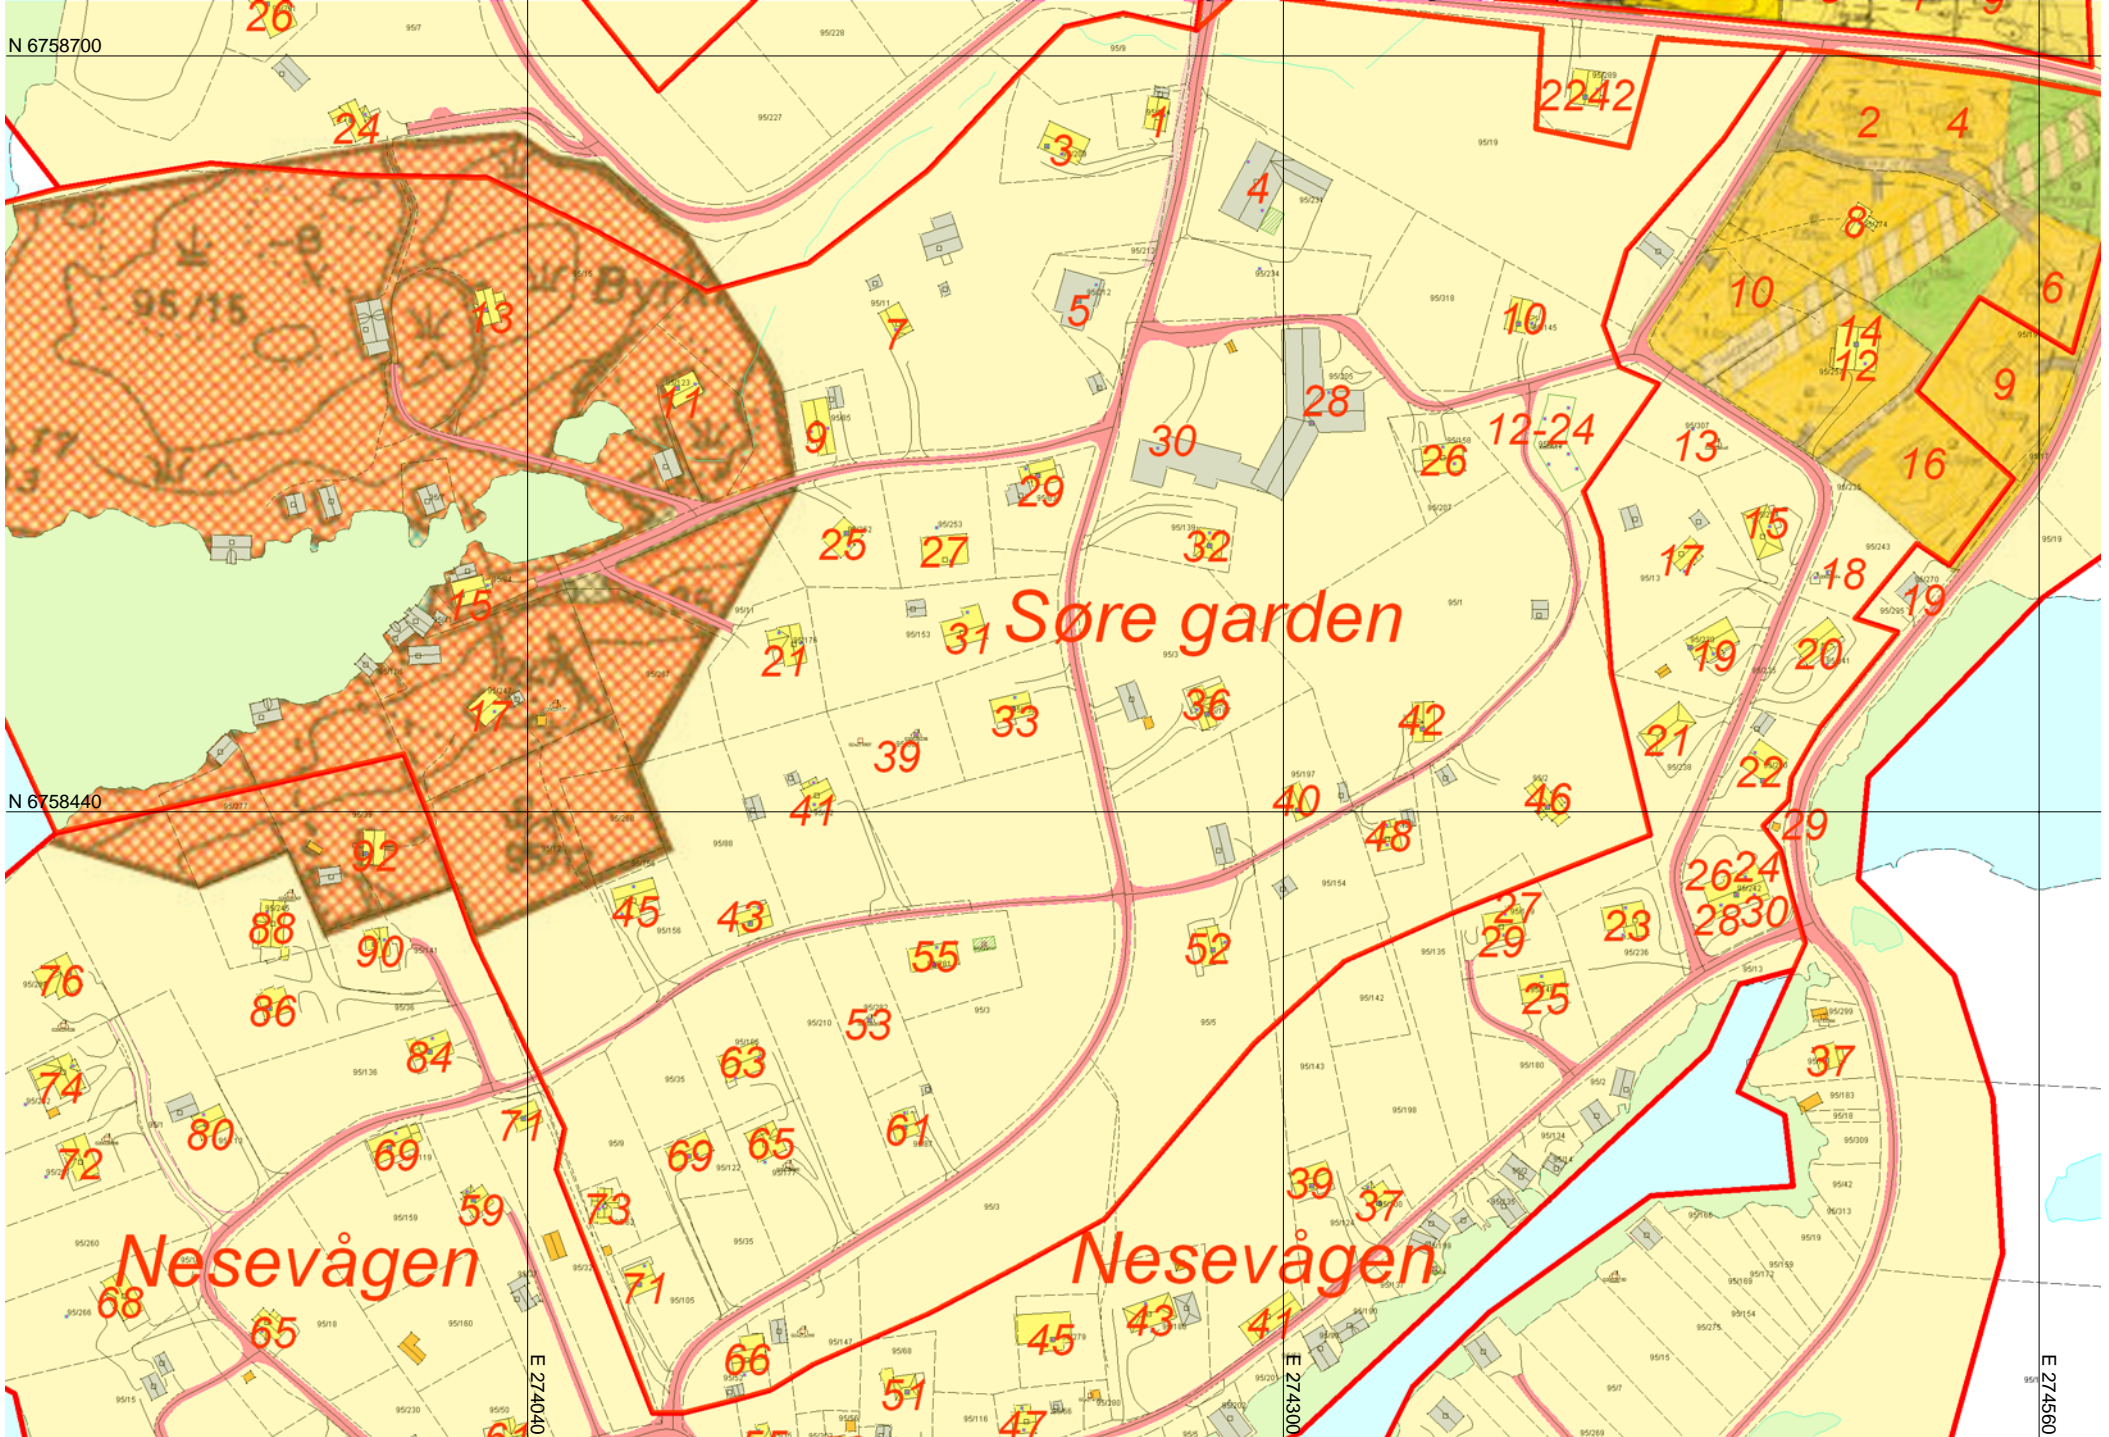

N 6758700

26

N 6758440

E 274040

E 274300

E 274560

Søre garden

Nesevågen

Nesevågen

2242

2 4

8

10

14

12

6