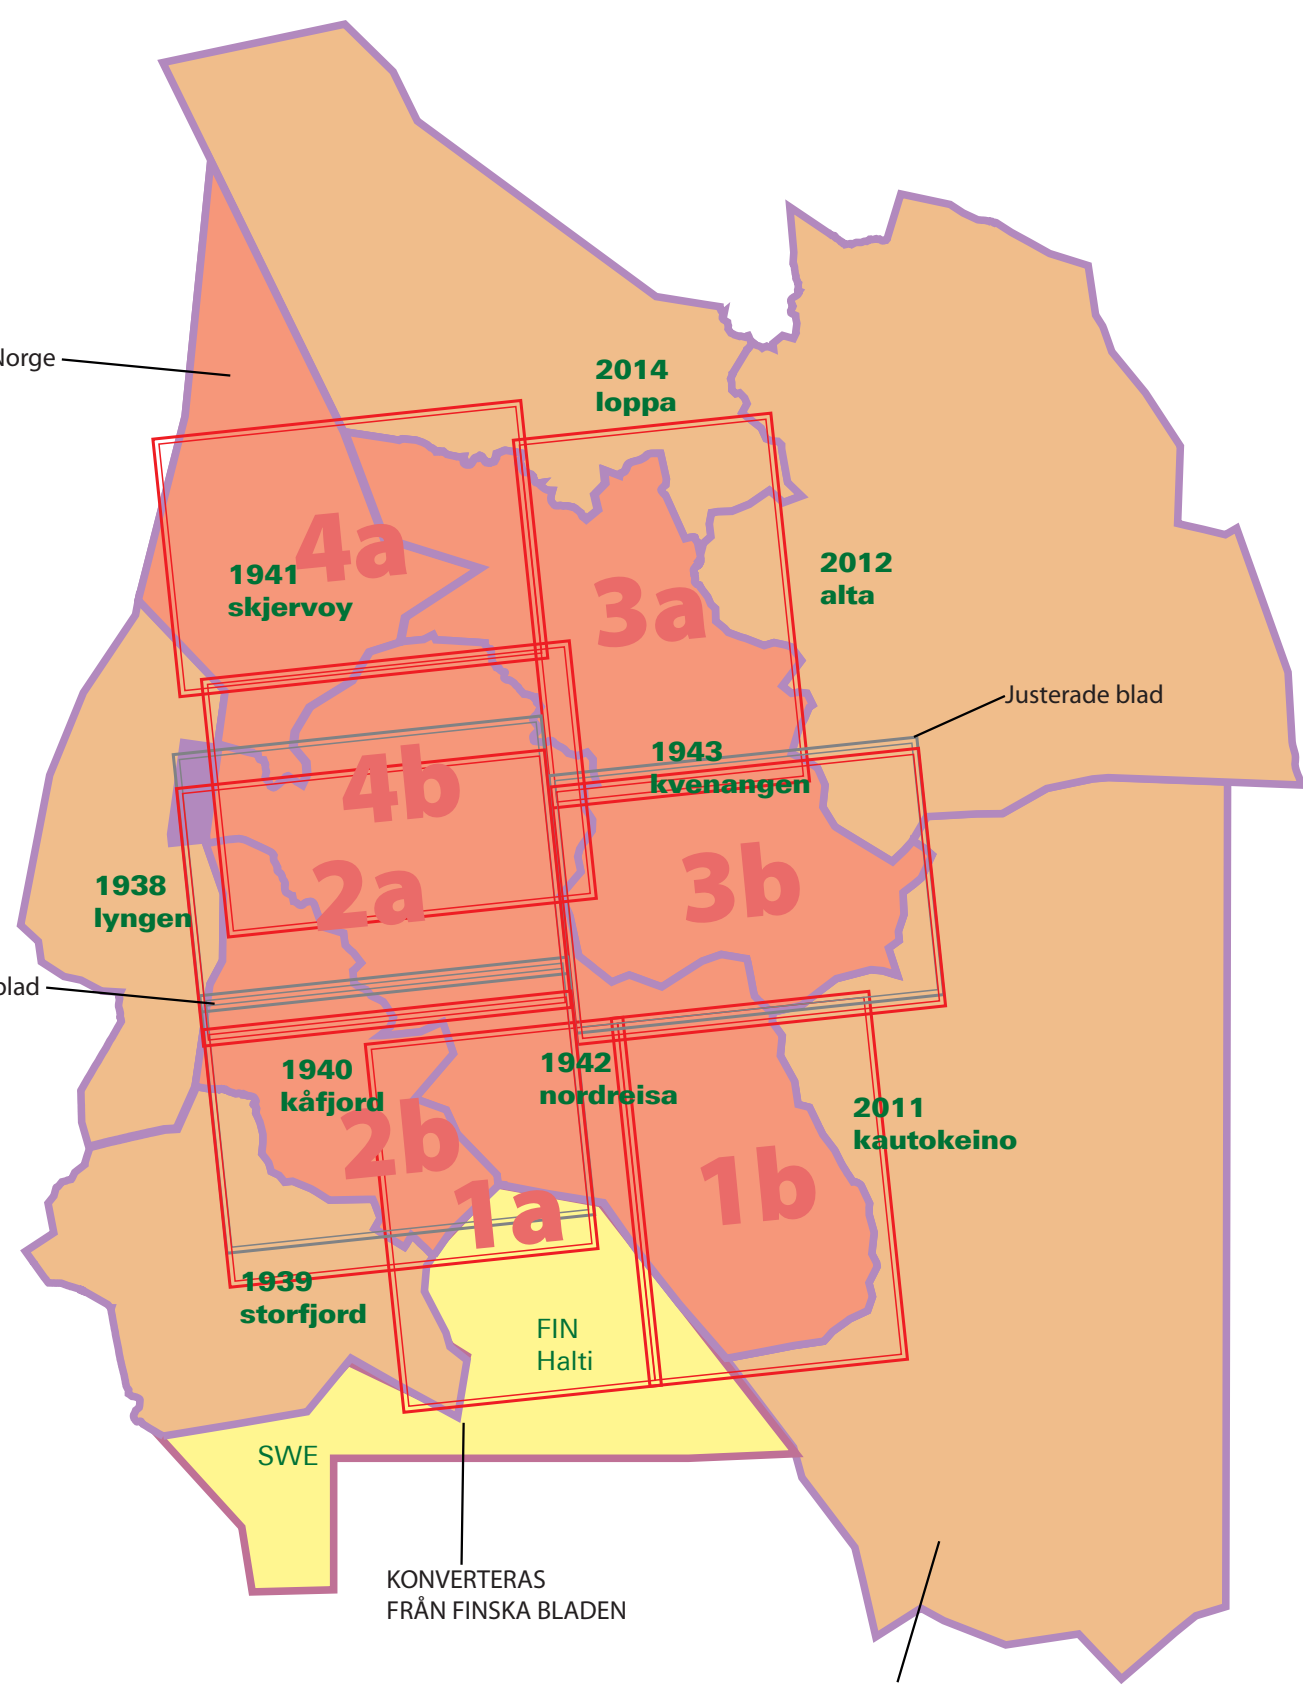

Turdata från Norge

2014  
loppa

1941  
skjervoy

2012  
alta

Justerade blad

1943  
kvenangen

1938  
lyngen

Justerade blad

1940  
kåfjord

1942  
nordreisa

2011  
kautokeino

1939  
storfjord

FIN  
Halti

SWE

KONVERTERAS  
FRÅN FINSKA BLADEN

KONVERTERADE  
BLAD