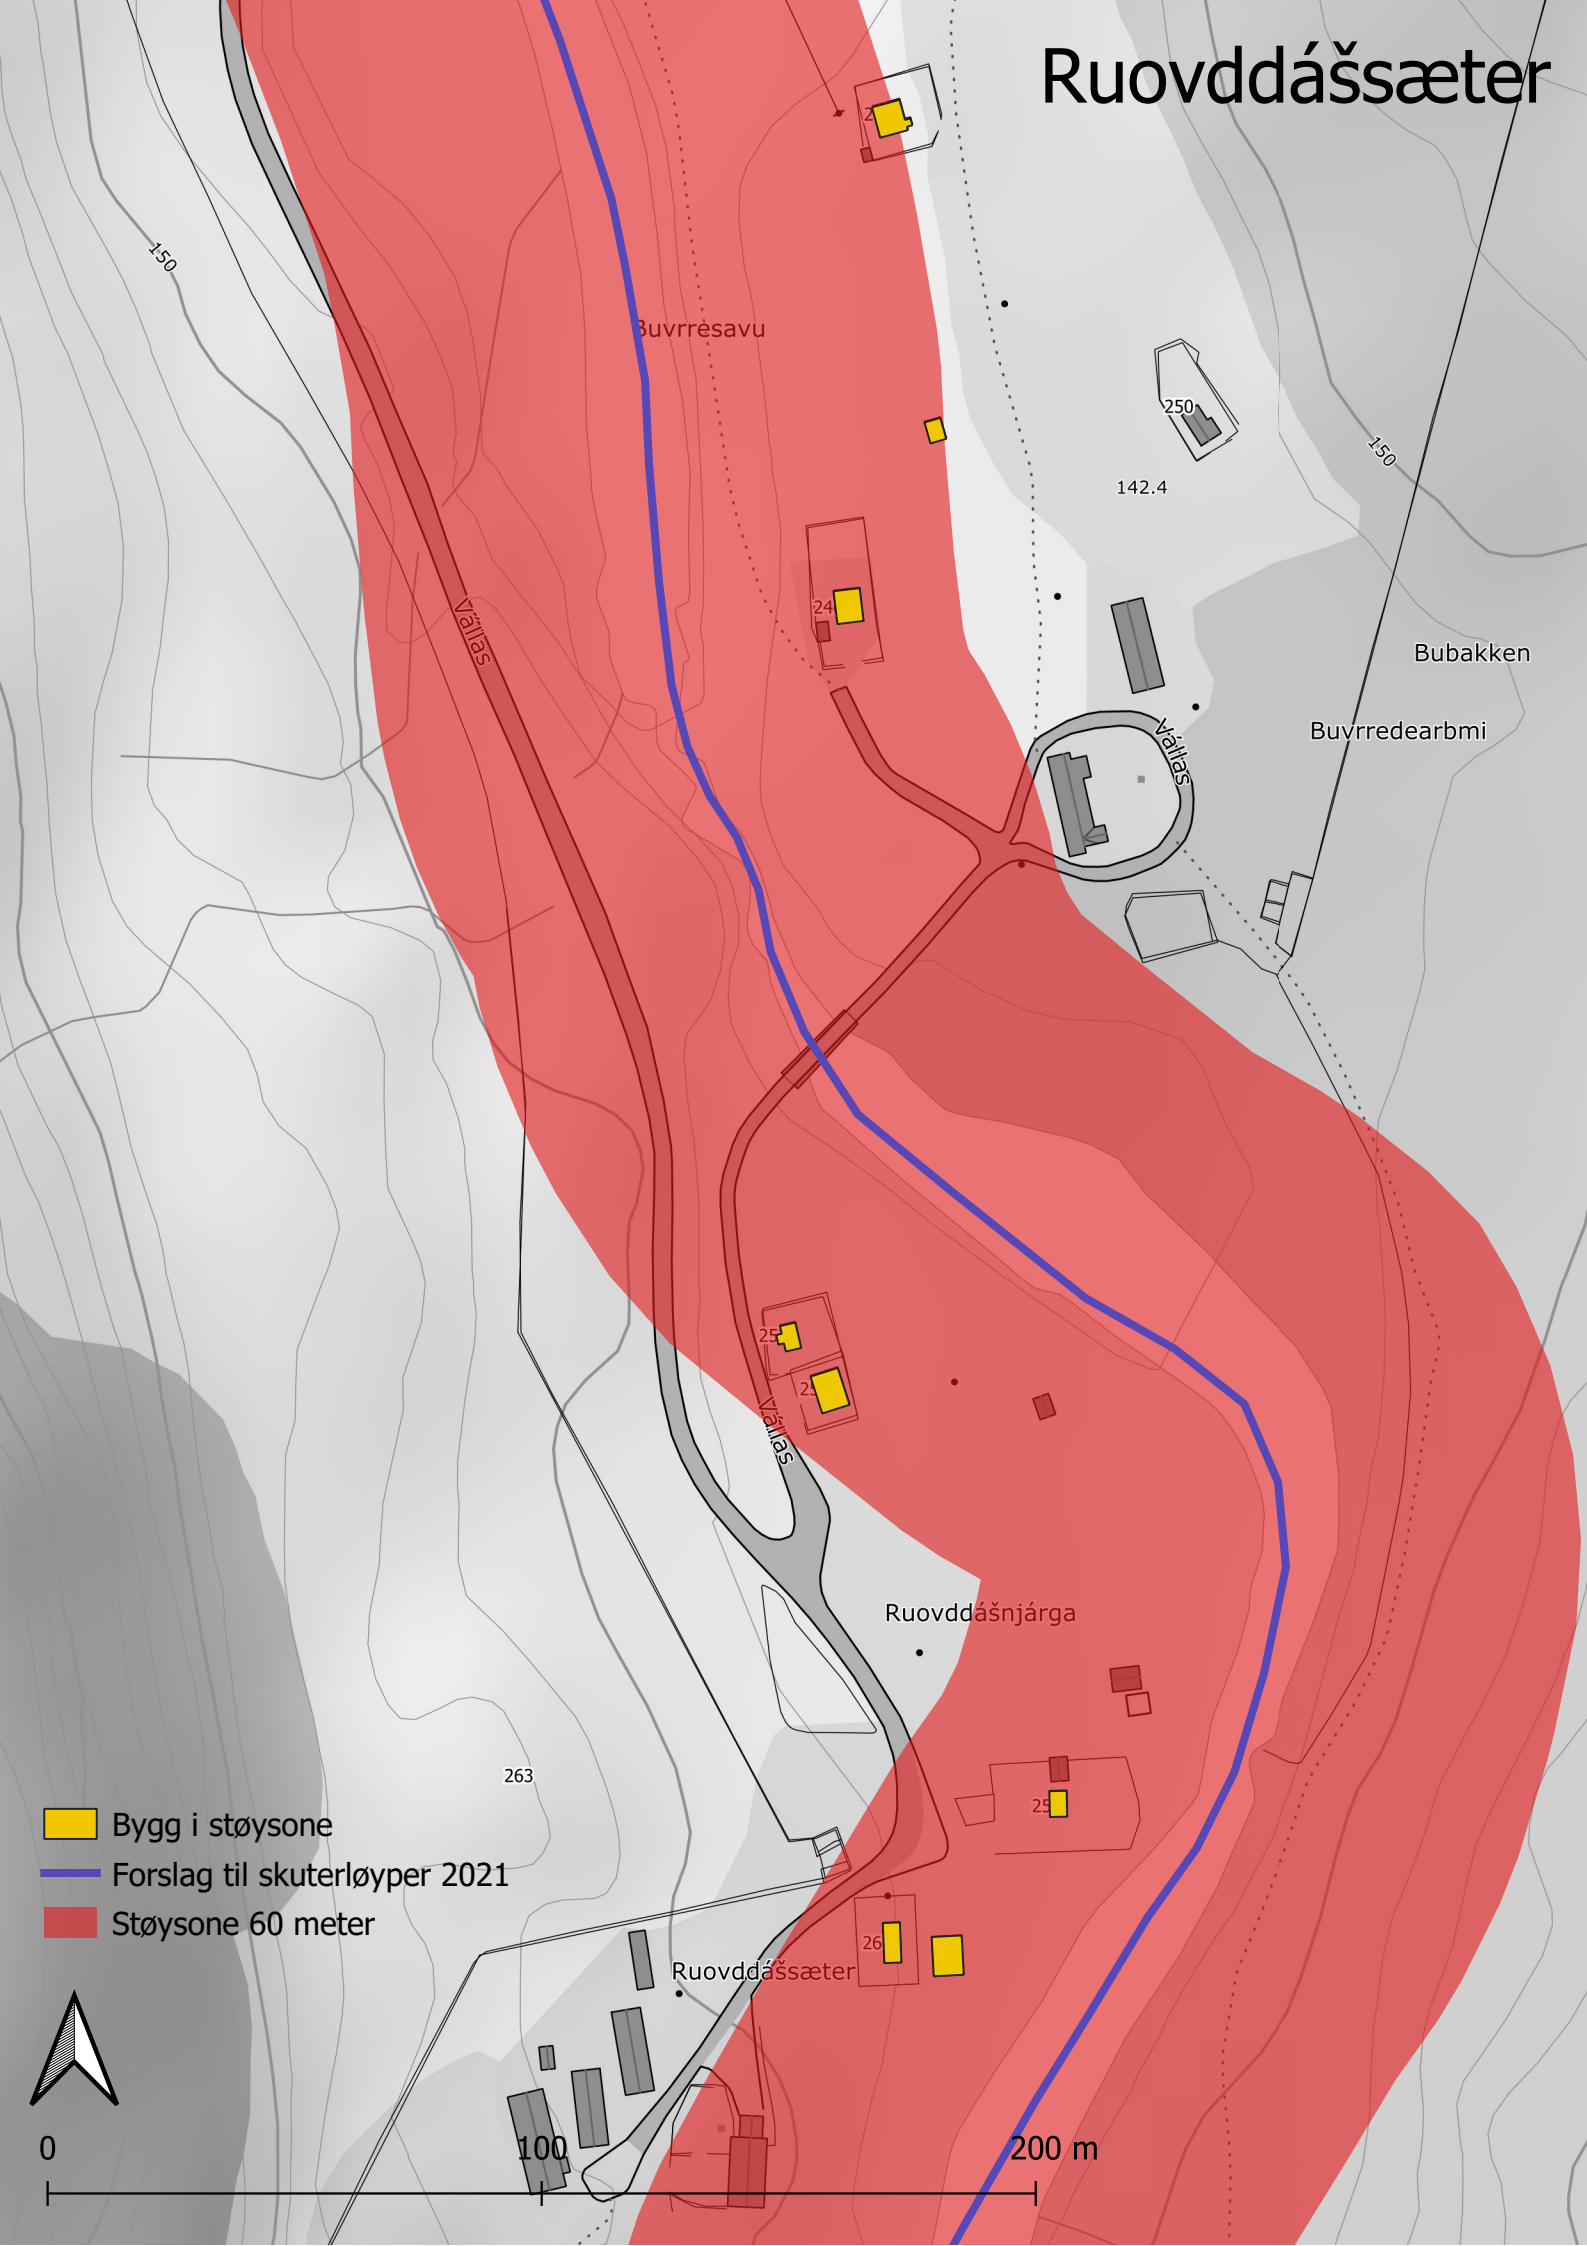

Ruovddáŝsæter

 Bygg i støysone

 Forslag til skuterløyper 2021

 Støysone 60 meter

0

100

200 m