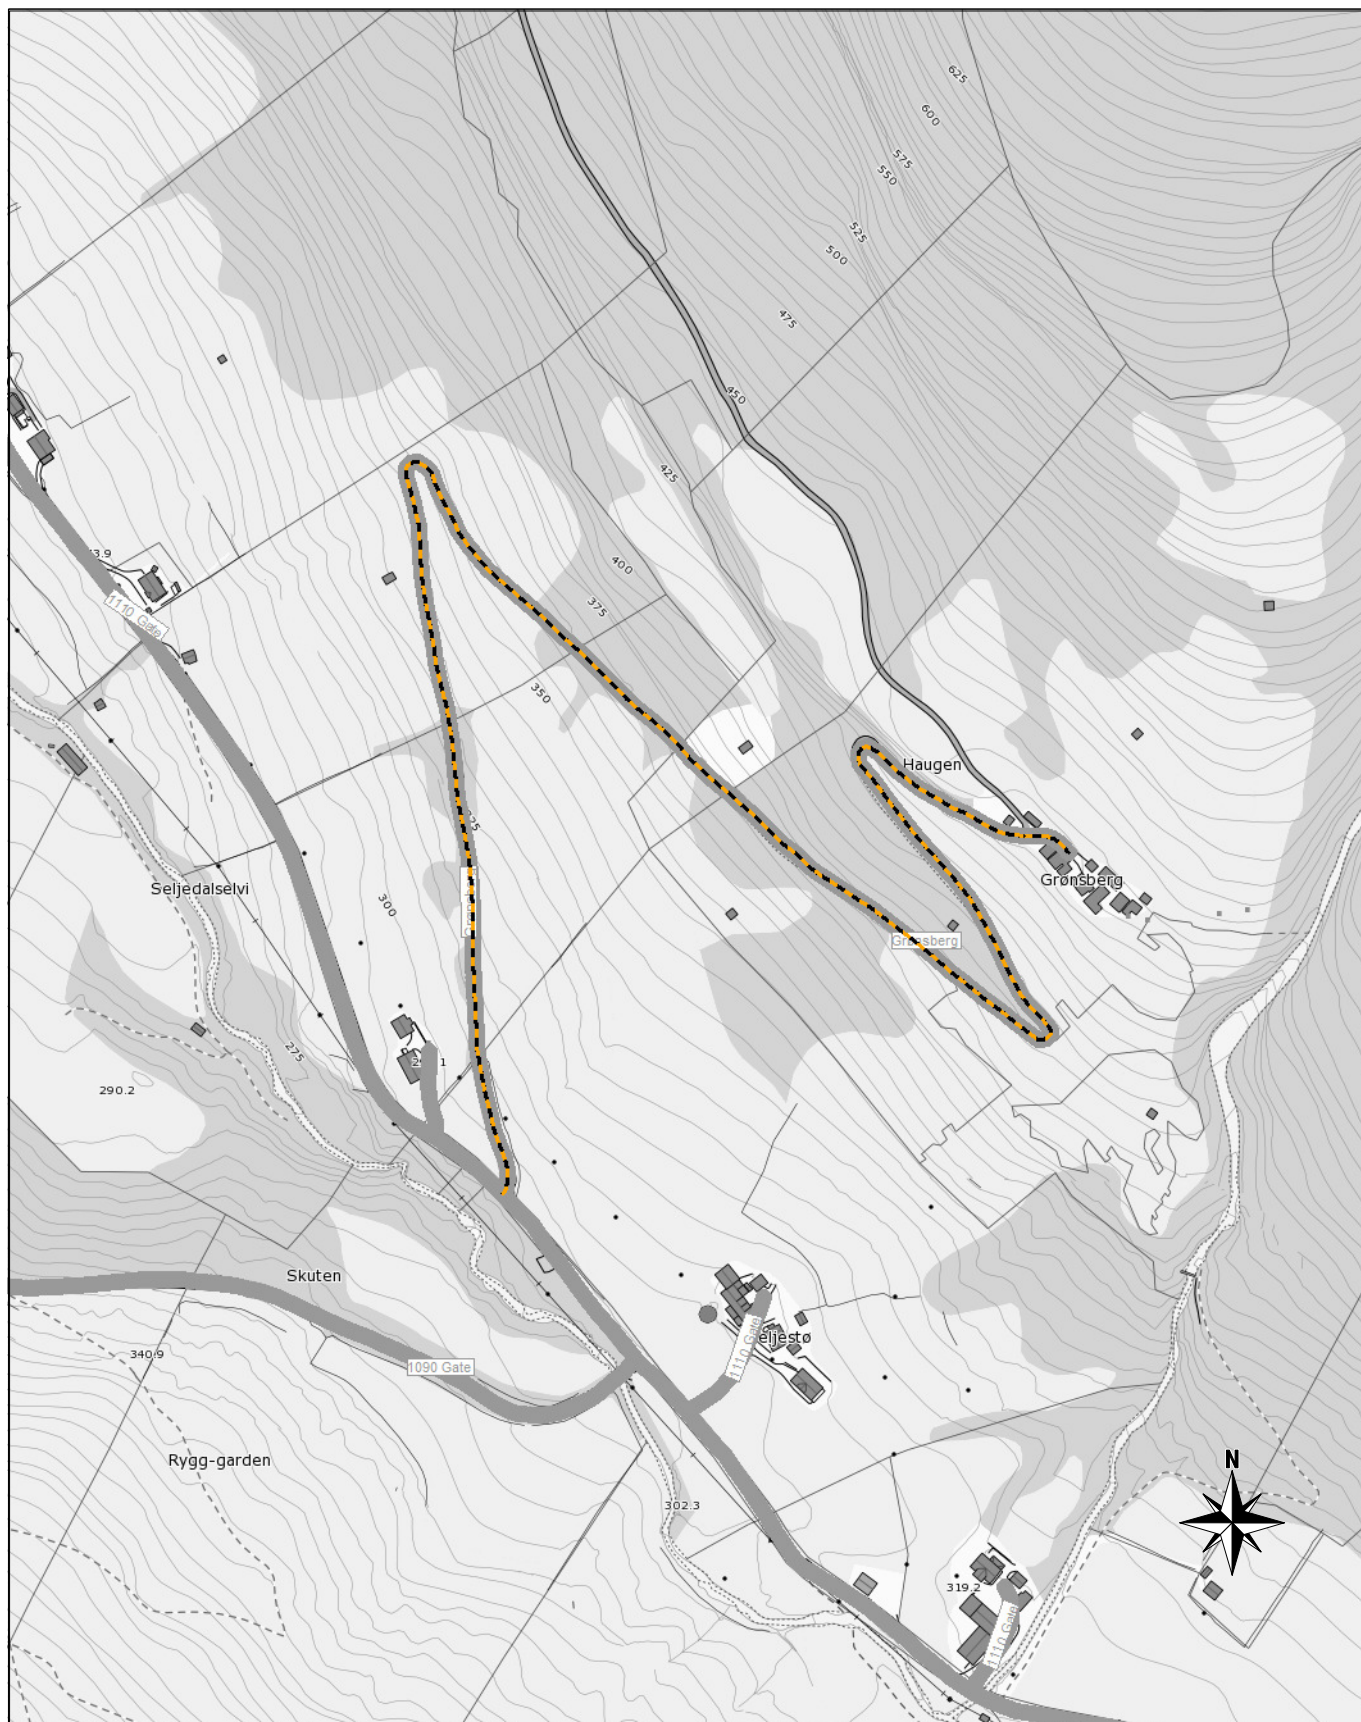

Namneforslag og adressekode:

1100 - Grønsberg

Målestokk 1:4000

Planlagt gatenamn -
Vegsenterlinje