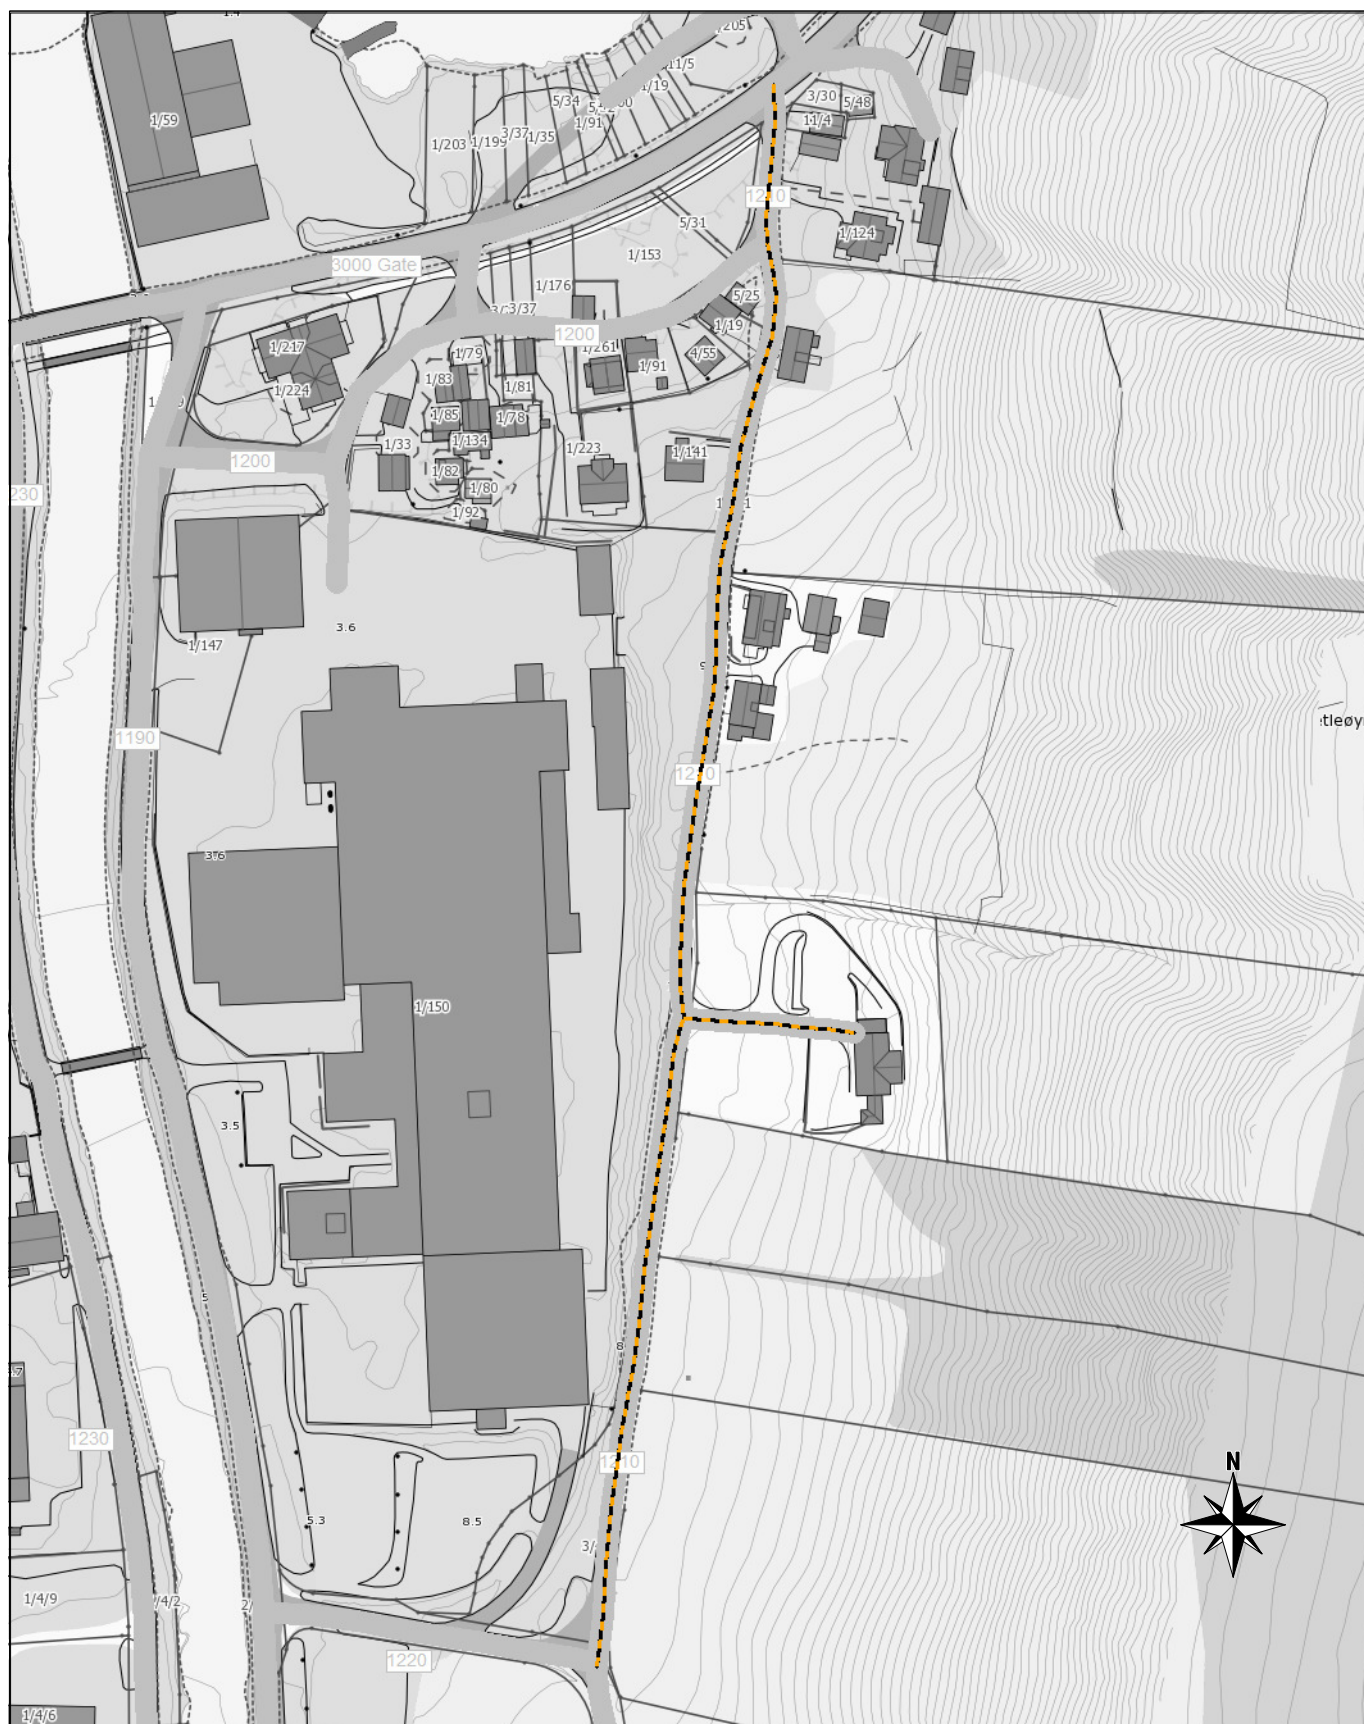

# Namneforslag og adressekode:

## 1210 - Sandgota

Målestokk 1:2000

Planlagt gatenamn -  
Vegsenterlinje