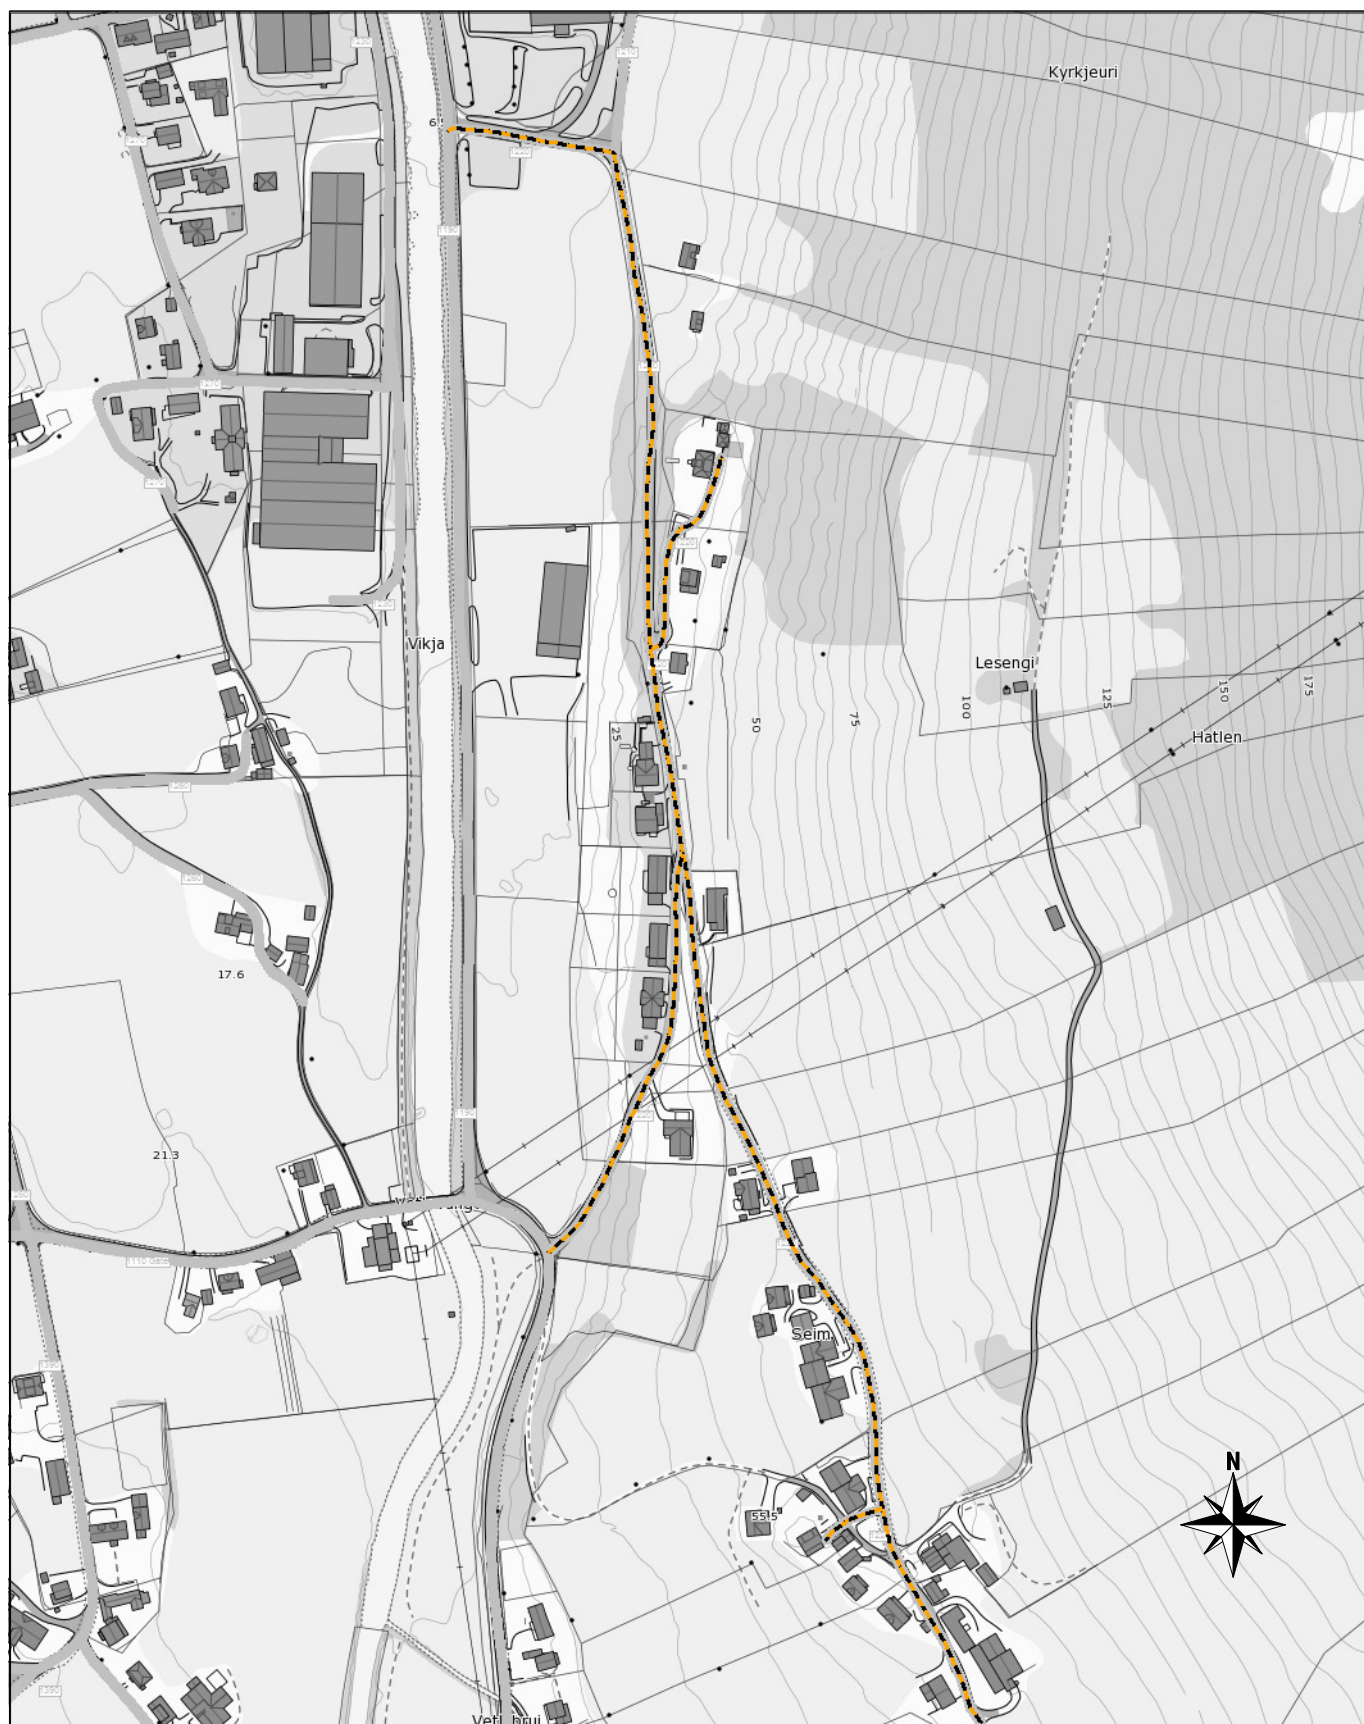

Namneforslag og adressekode:

1220 - Seimsvegen

Målestokk 1:4000

Planlagt gatenamn -
Vegsenterlinje