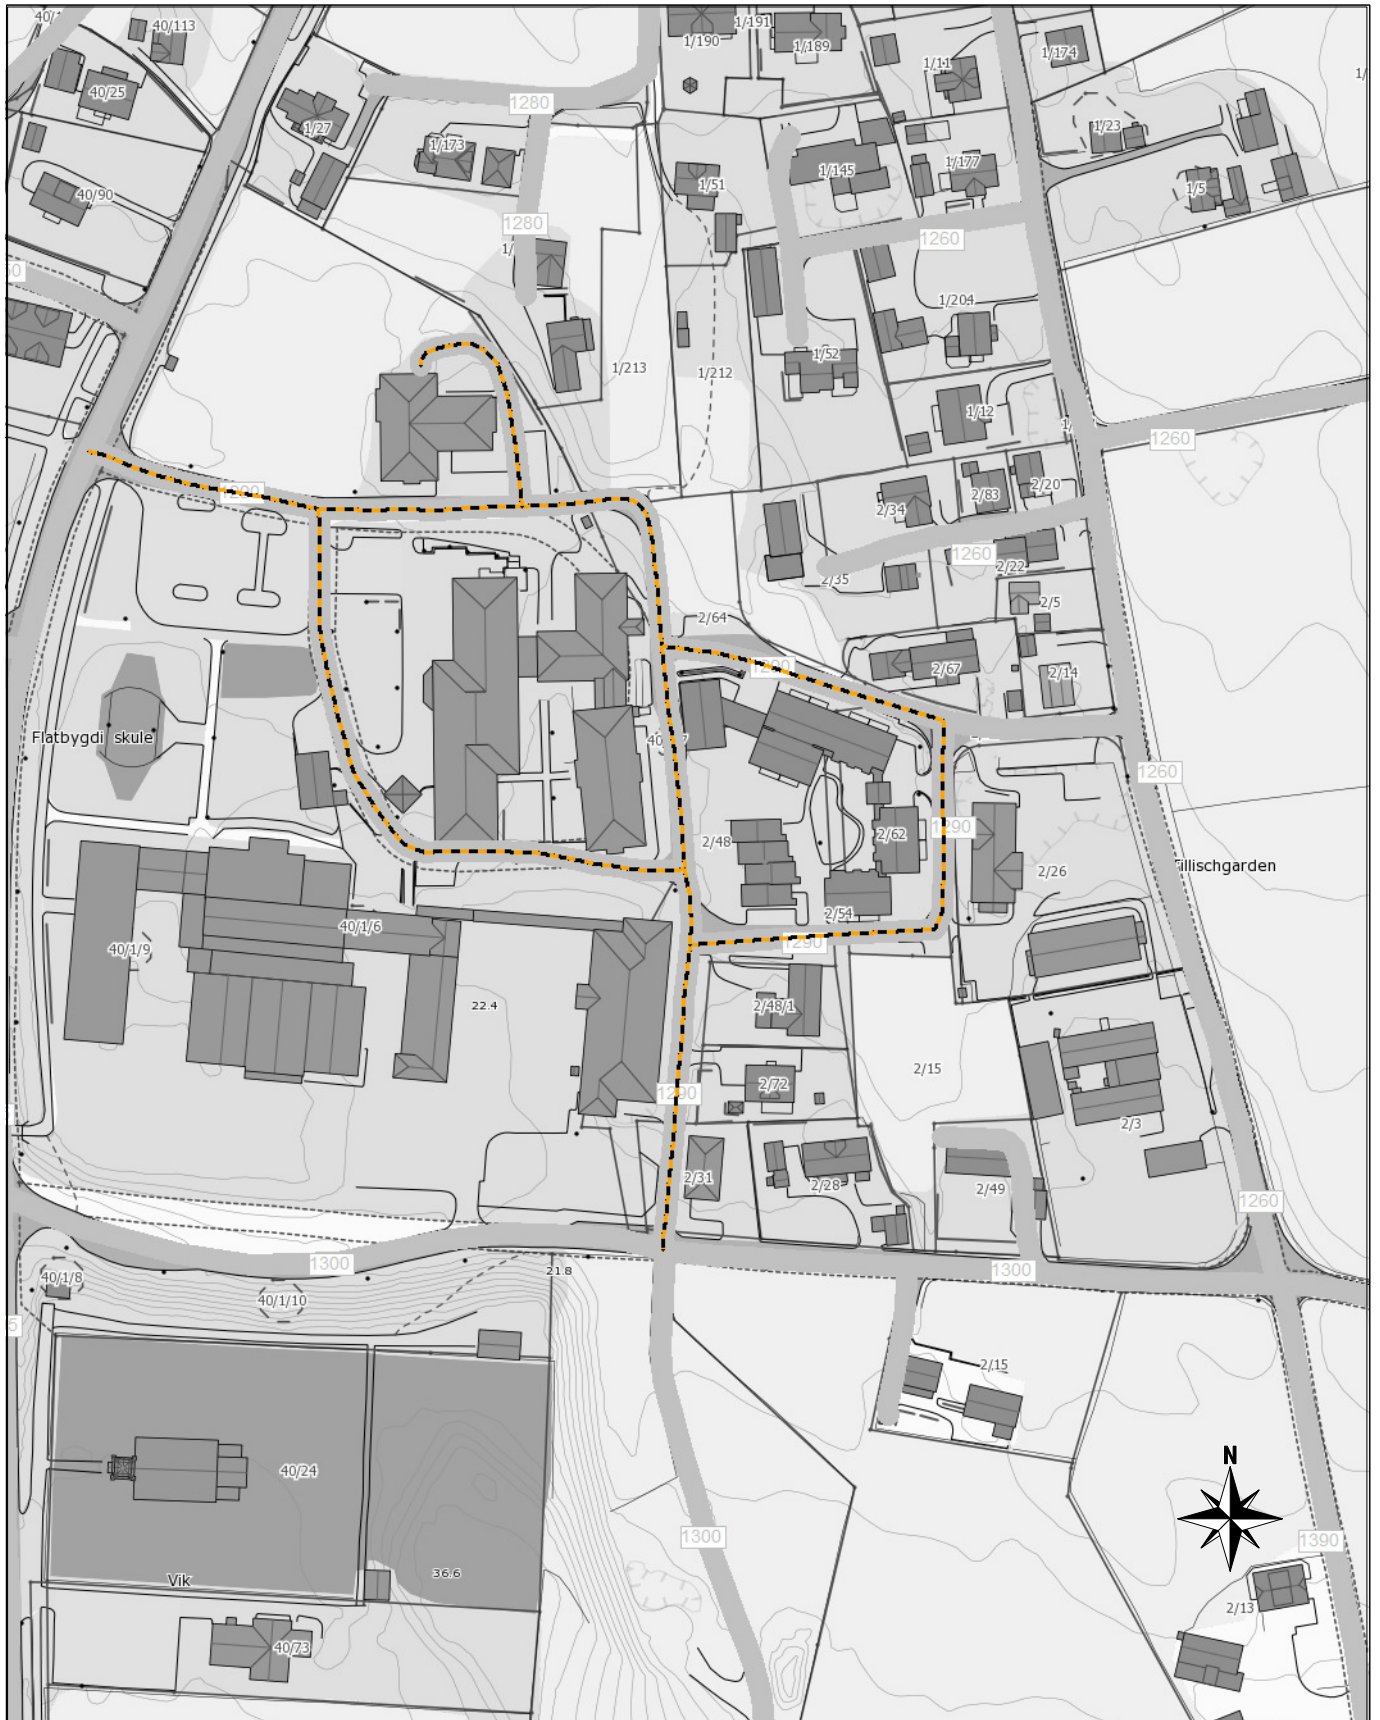

Namneforslag og adressekode:

1290 - Flatbygdi

Målestokk 1:2000

Planlagt gatenamn -
Vegsenterlinje