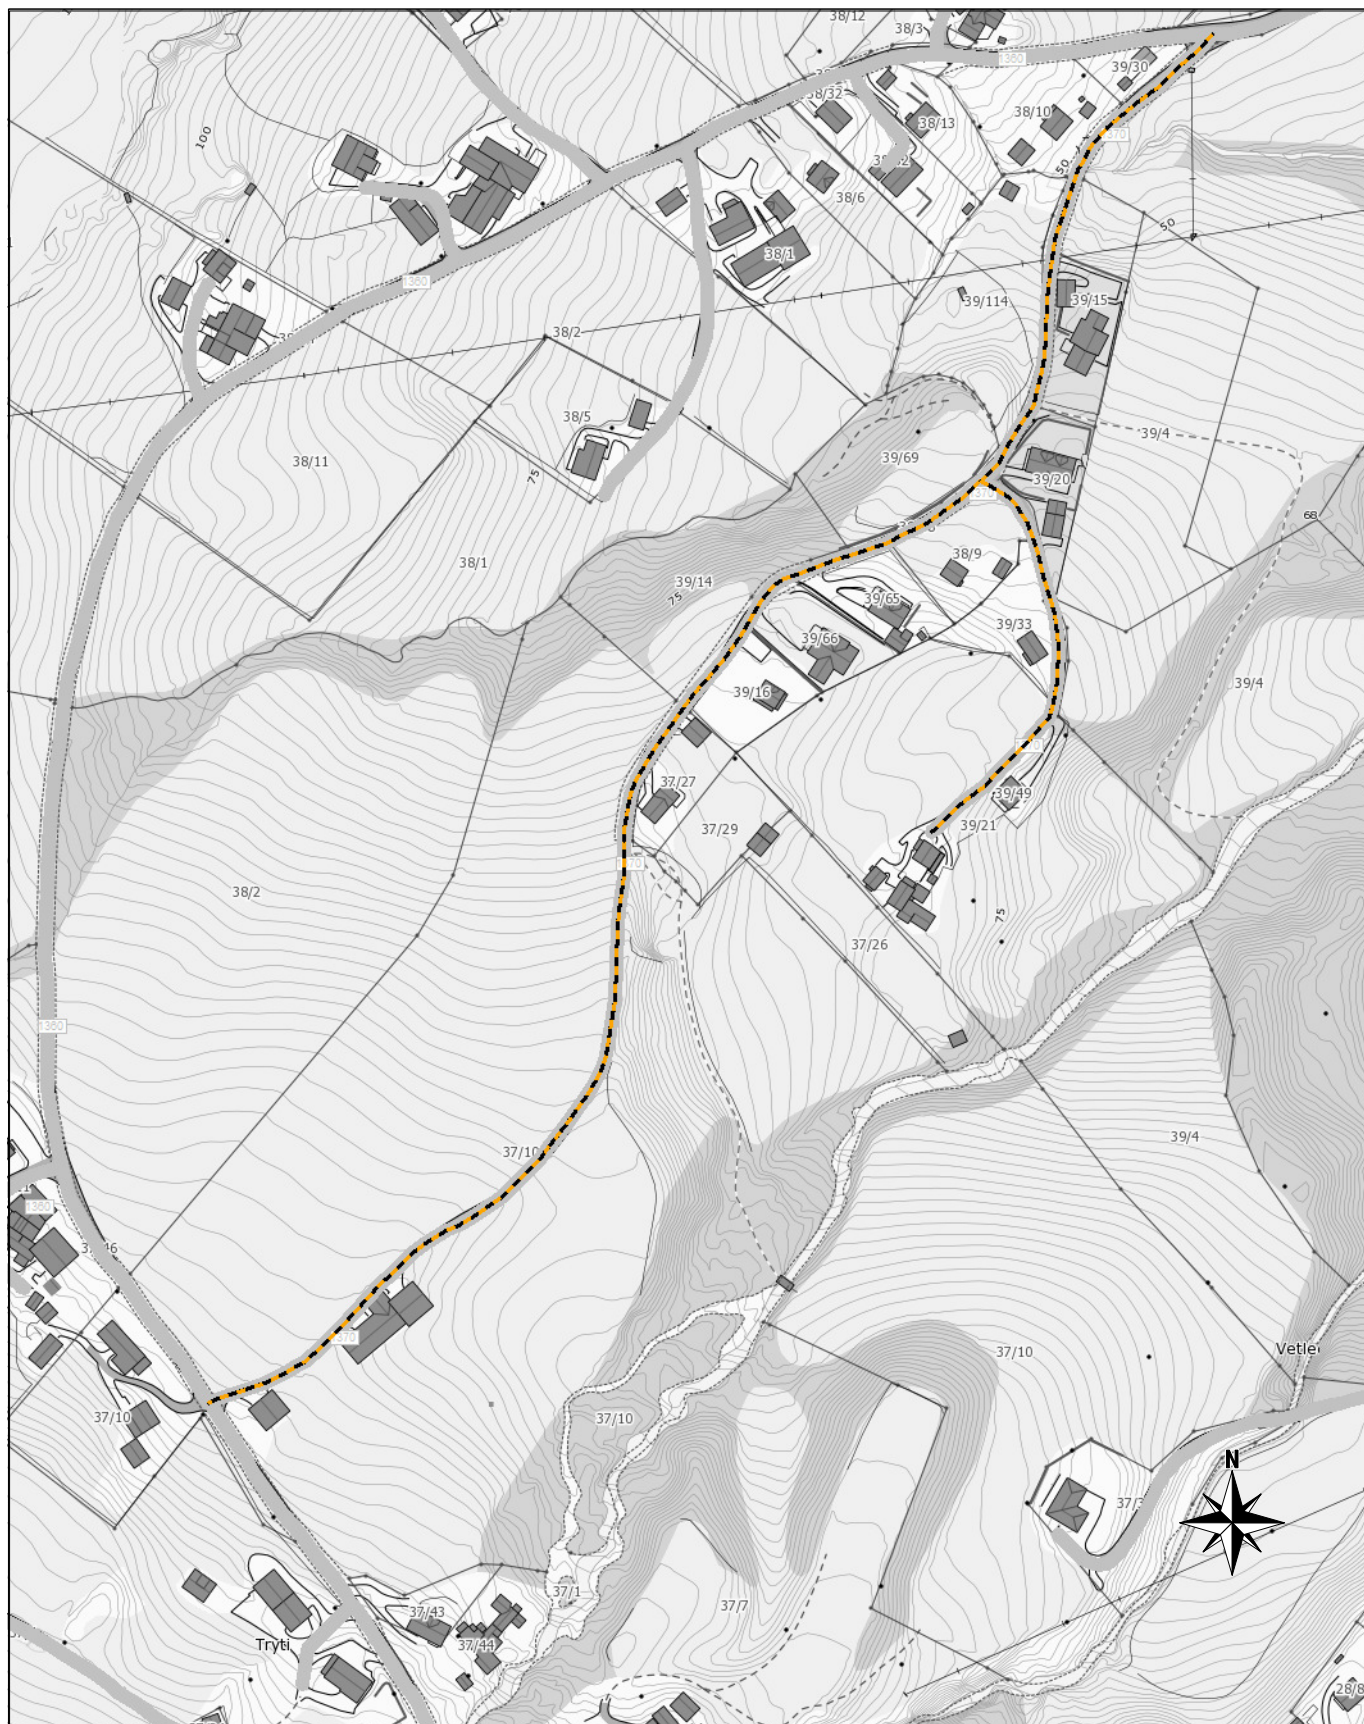

Namneforslag og adressekode:

1370 - Hatlekolvegen

Målestokk

1:3000

Planlagt gatenavn -
Vegsenterlinje