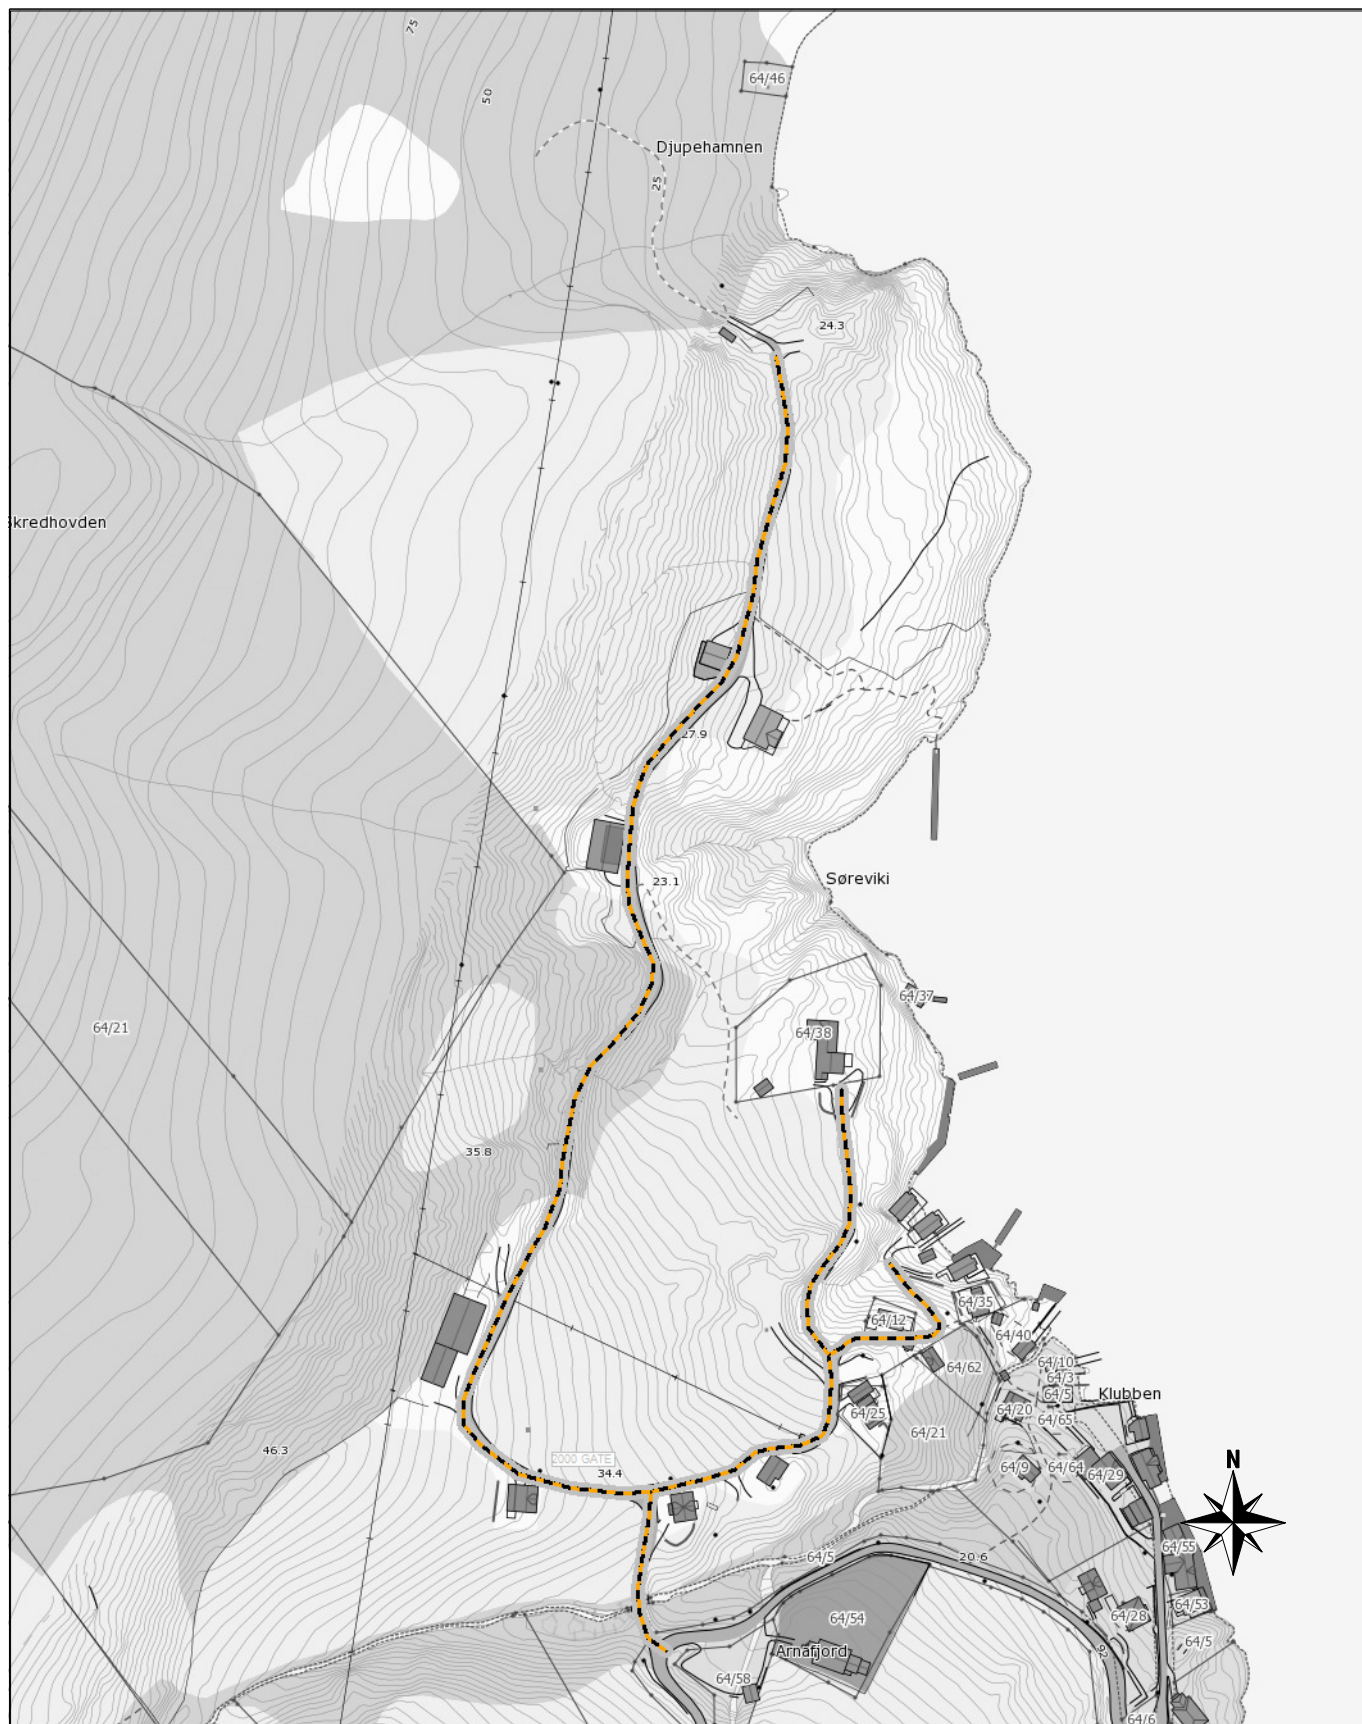

Namneforslag og adressekode:

2000 - Fæle

Målestokk

1:3000

Planlagt gatenamn -
Vegsenterlinje