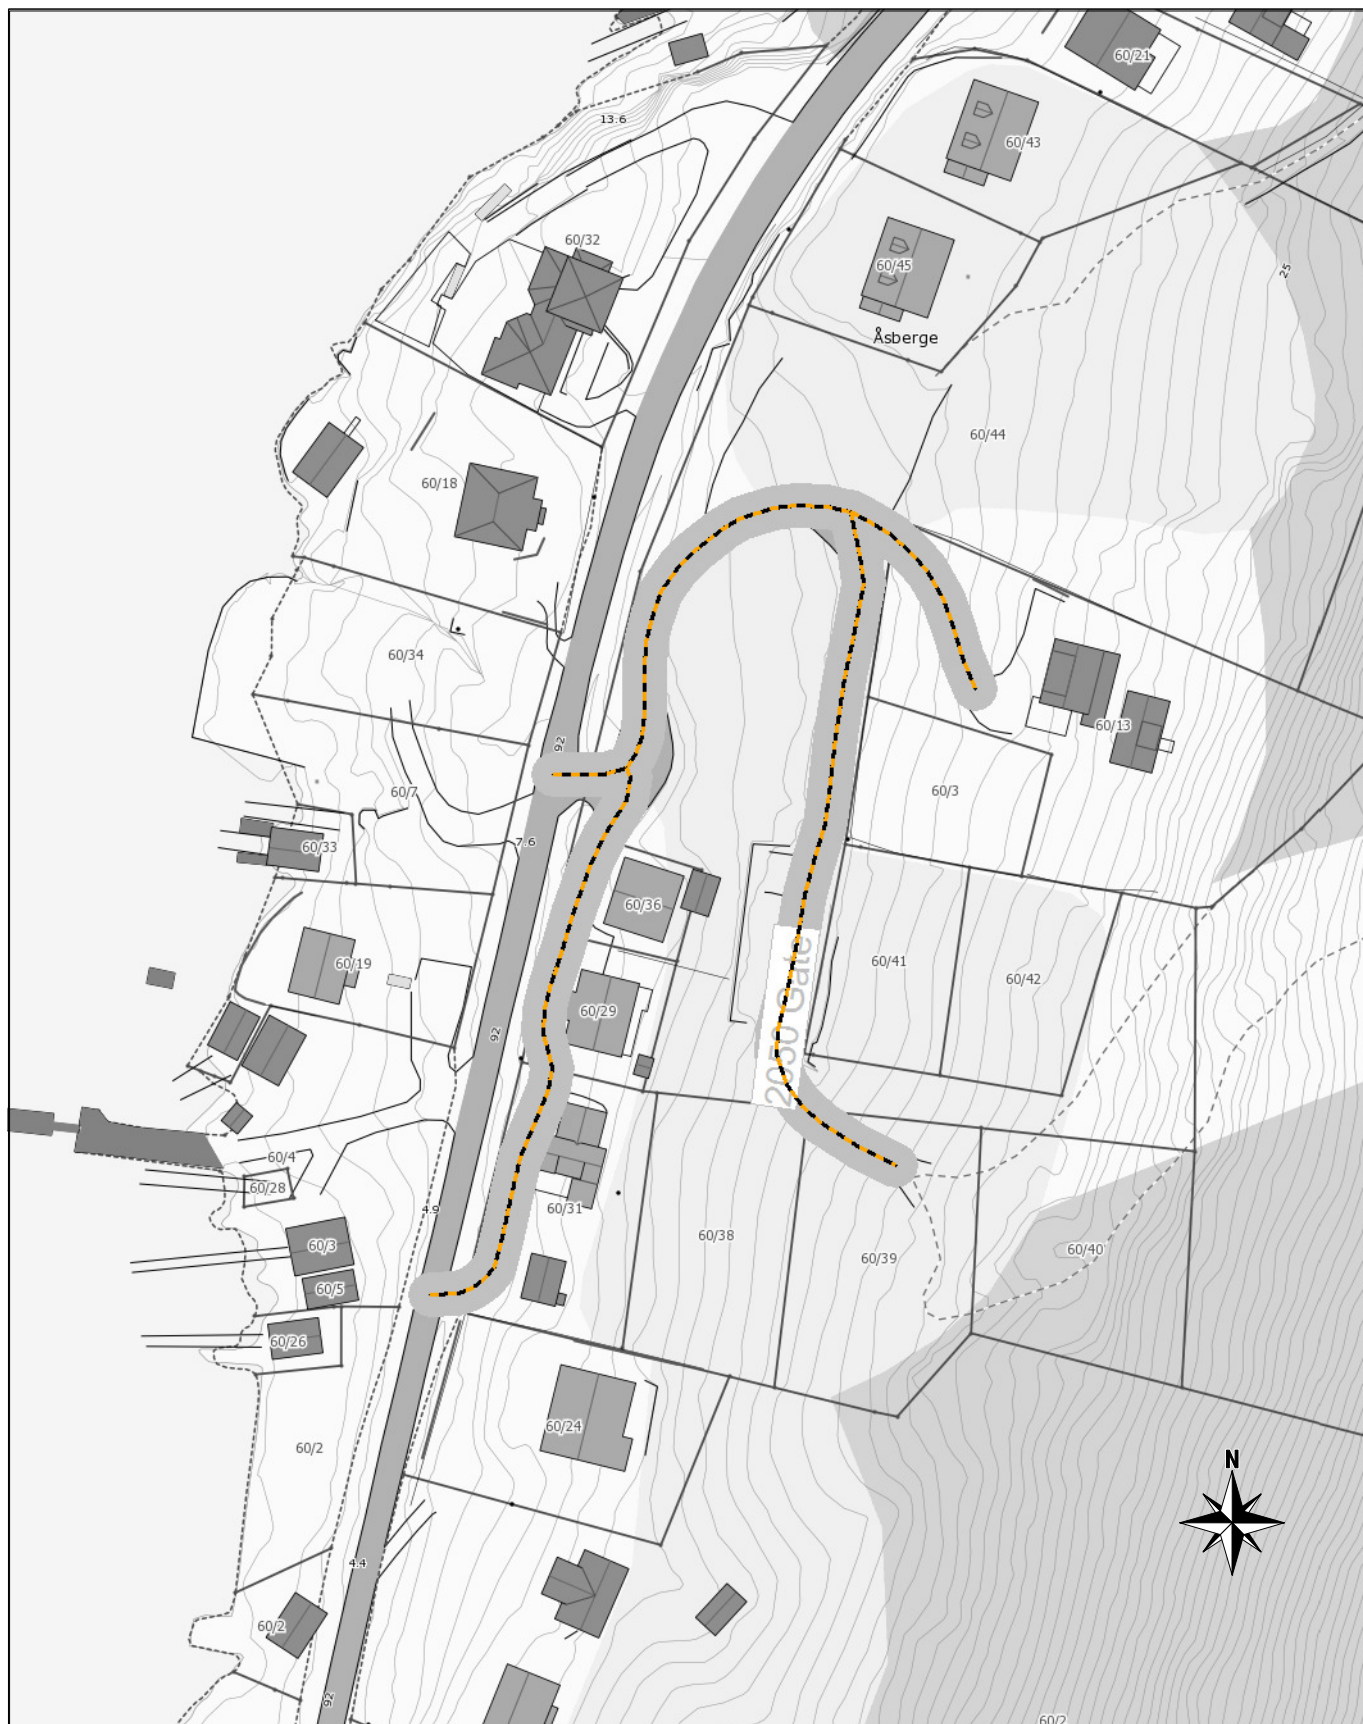

Namneforslag og adressekode:

2050 - Åsberget

Målestokk

1:1000

Planlagt gatenamn -
Vegsenterlinje