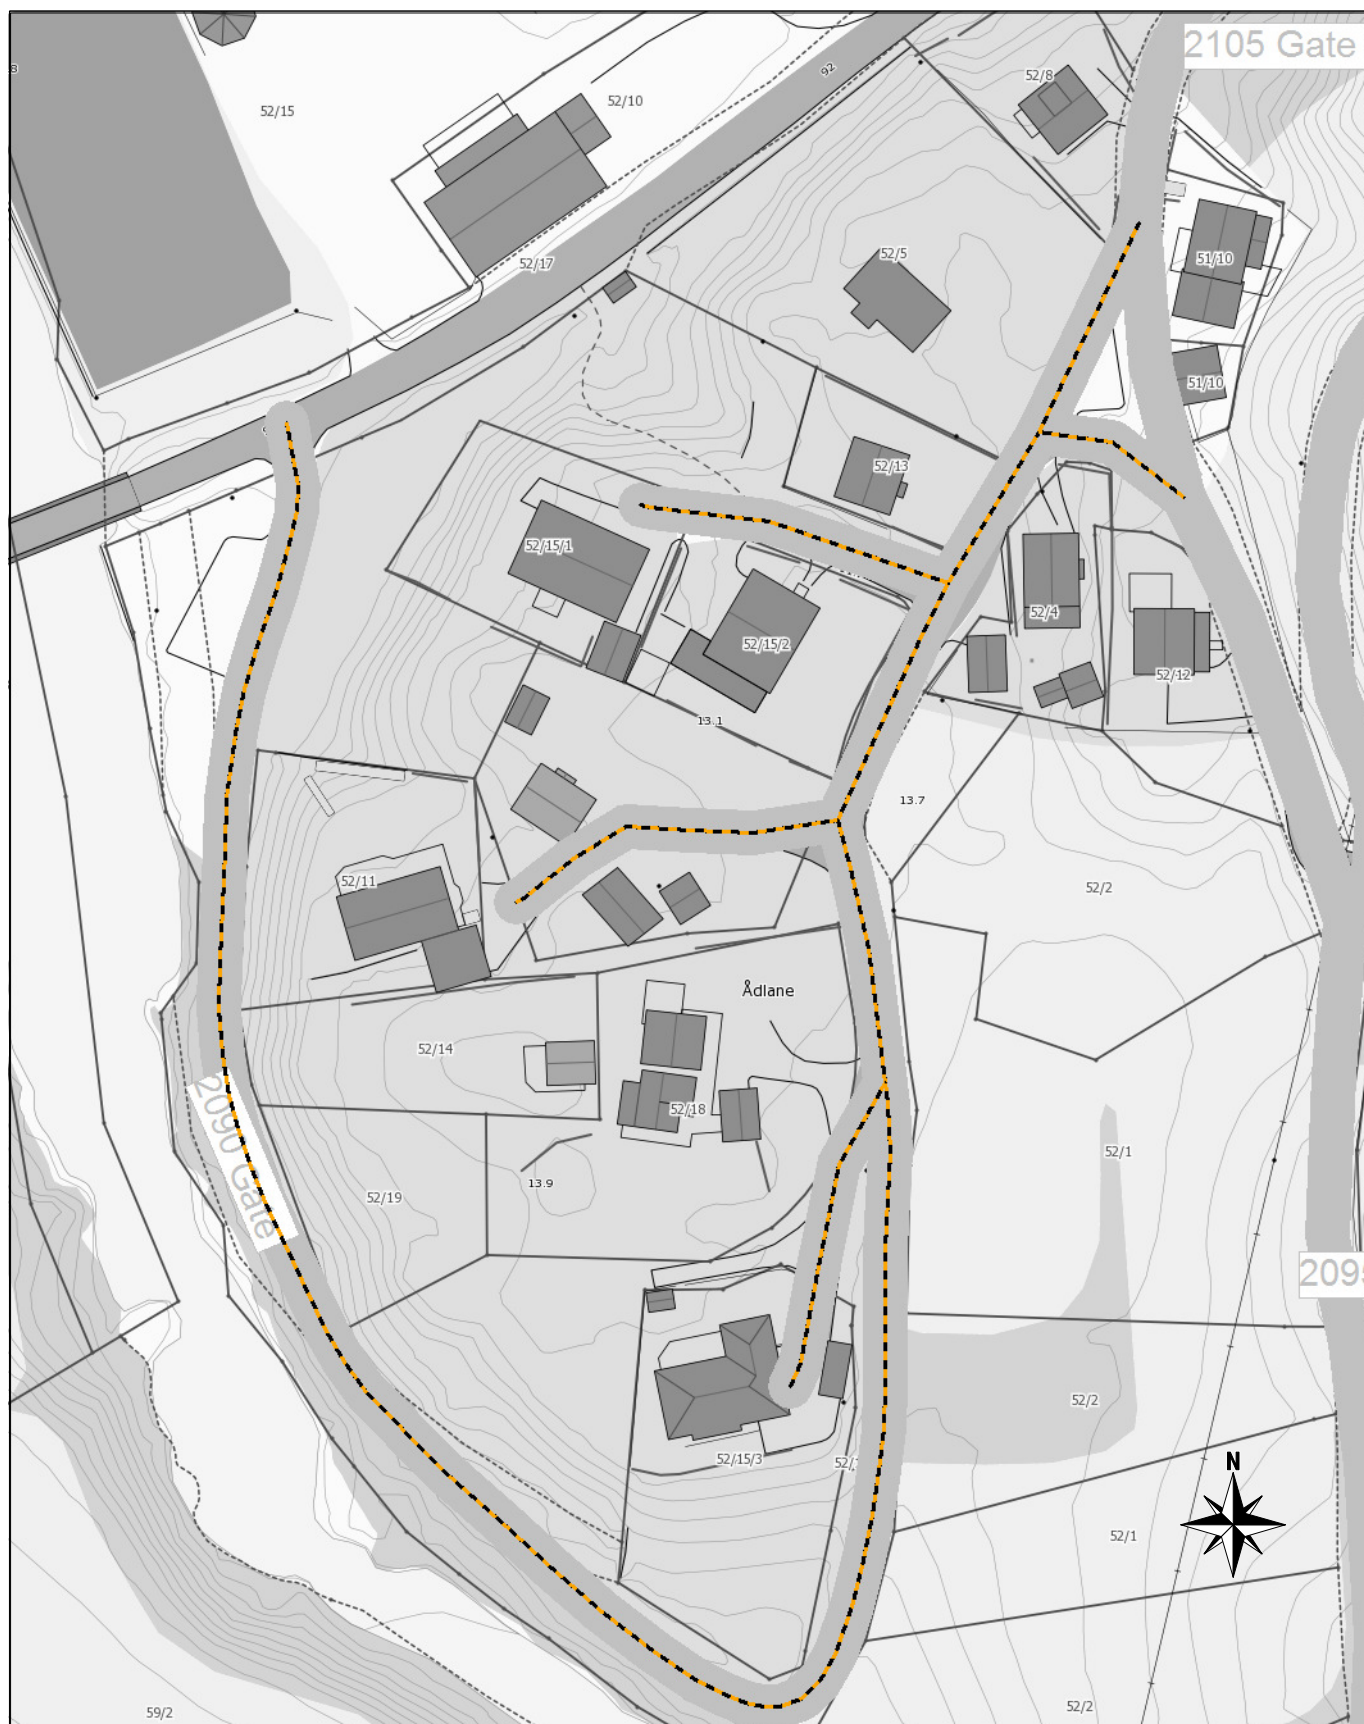

Namneforslag og adressekode:

2090 - Ådlane

Målestokk 1:1000

Planlagt gatenamn -
Vegsenterlinje