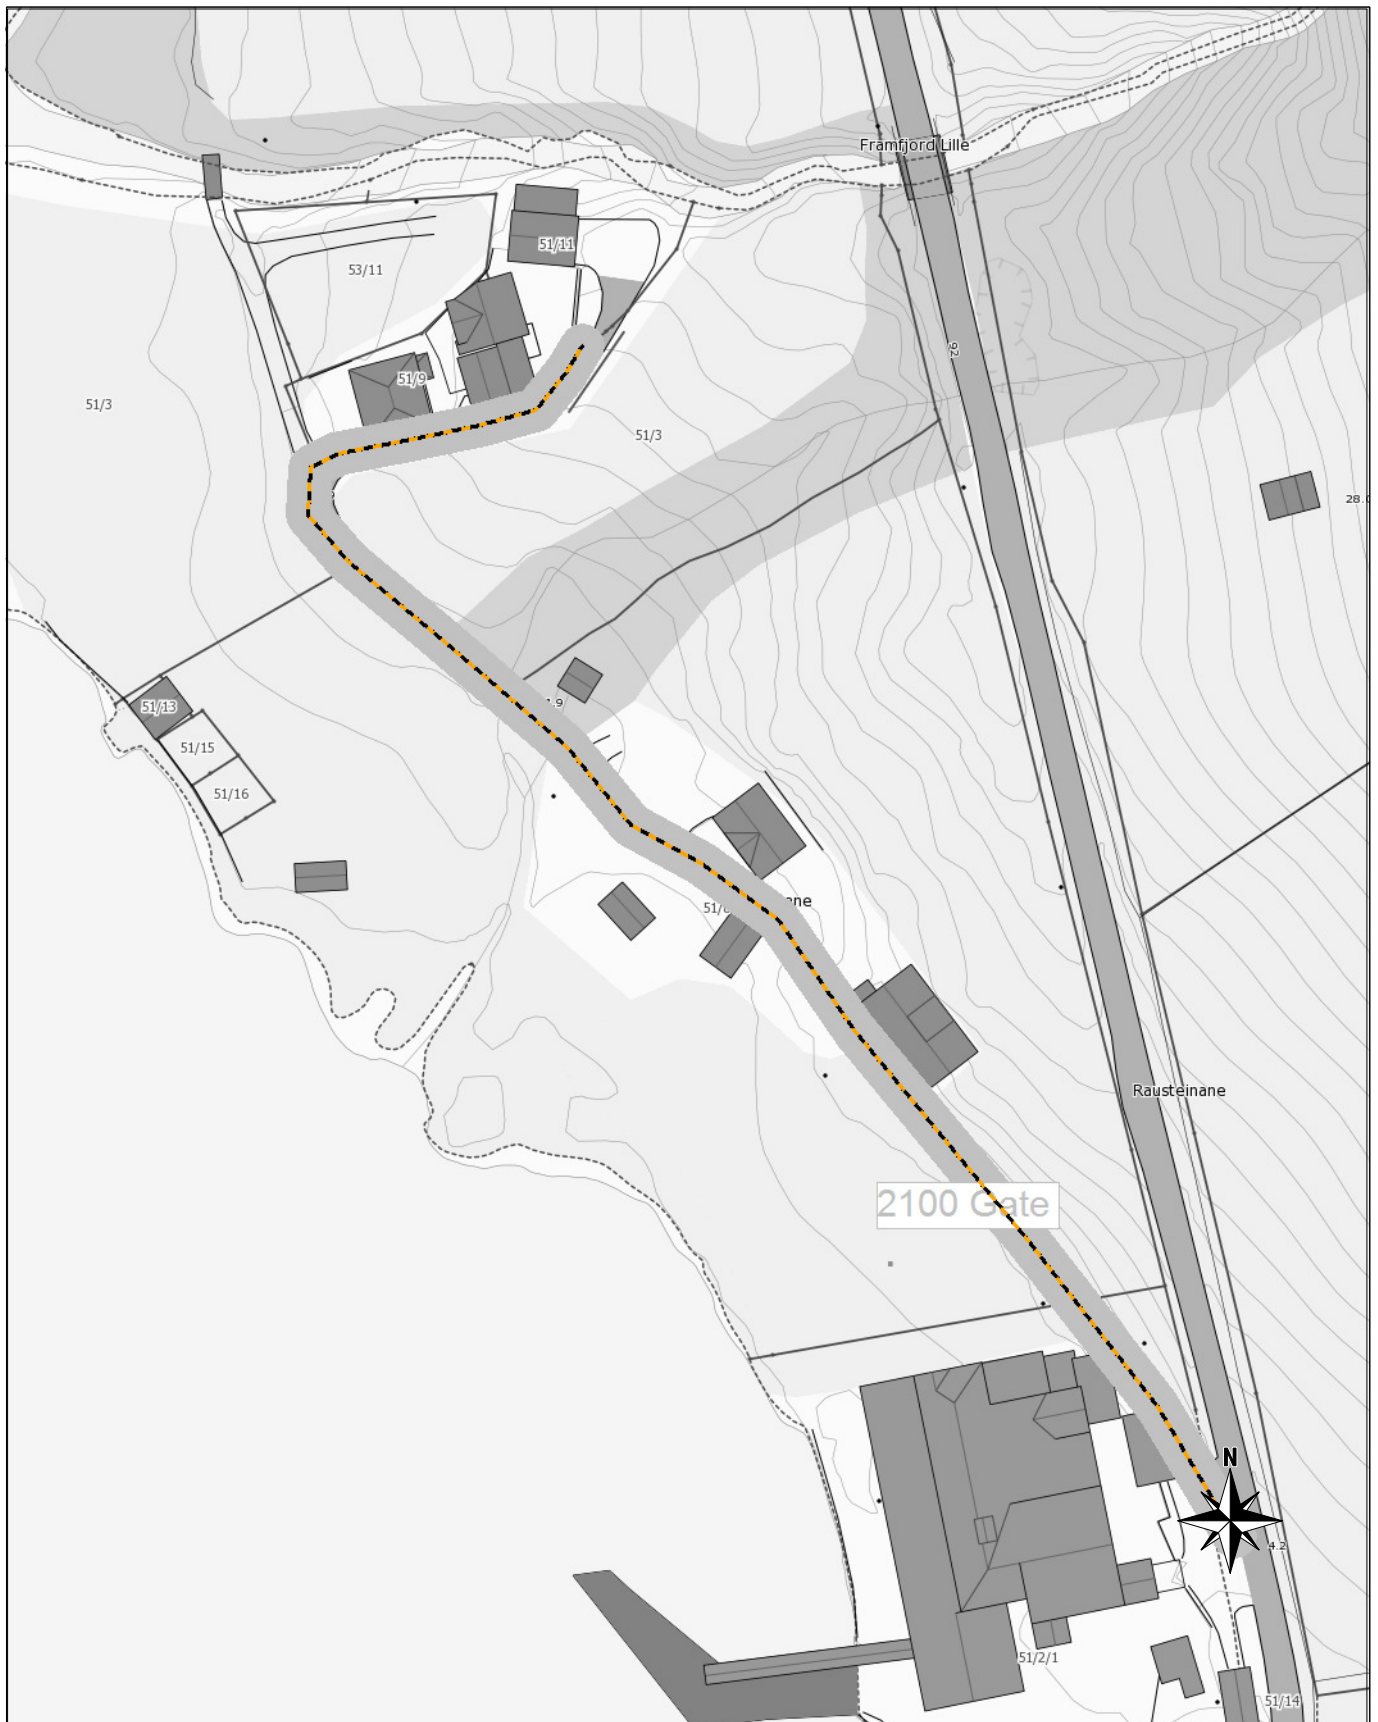

Namneforslag og adressekode:

2100 - Tangen

Målestokk 1:1000

Planlagt gatenamn -
Vegsenterlinje