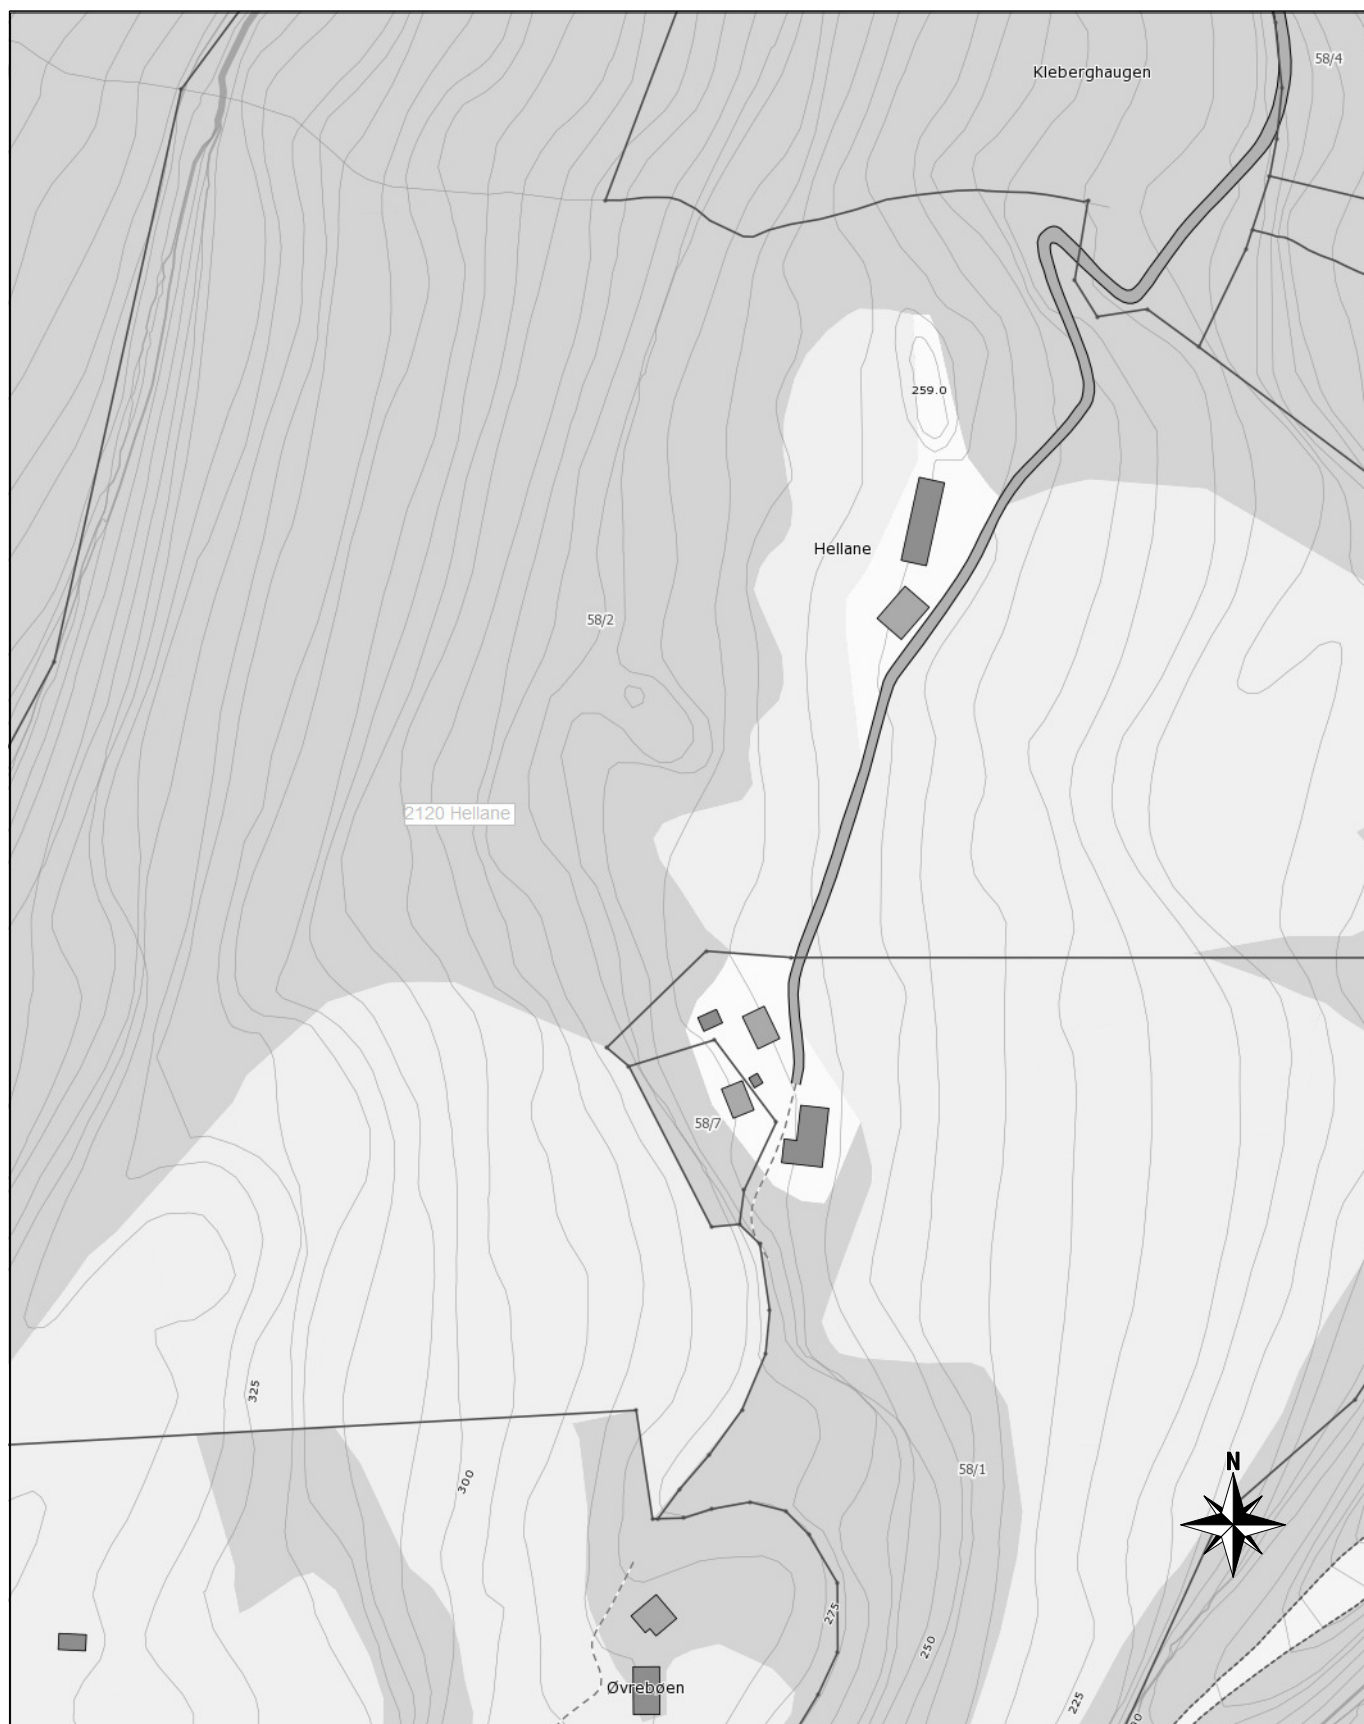

Namneforslag og adressekode:

Område 2120 - Hellane

Målestokk

1:2000

Planlagt gatenamn -
Vegsenterlinje