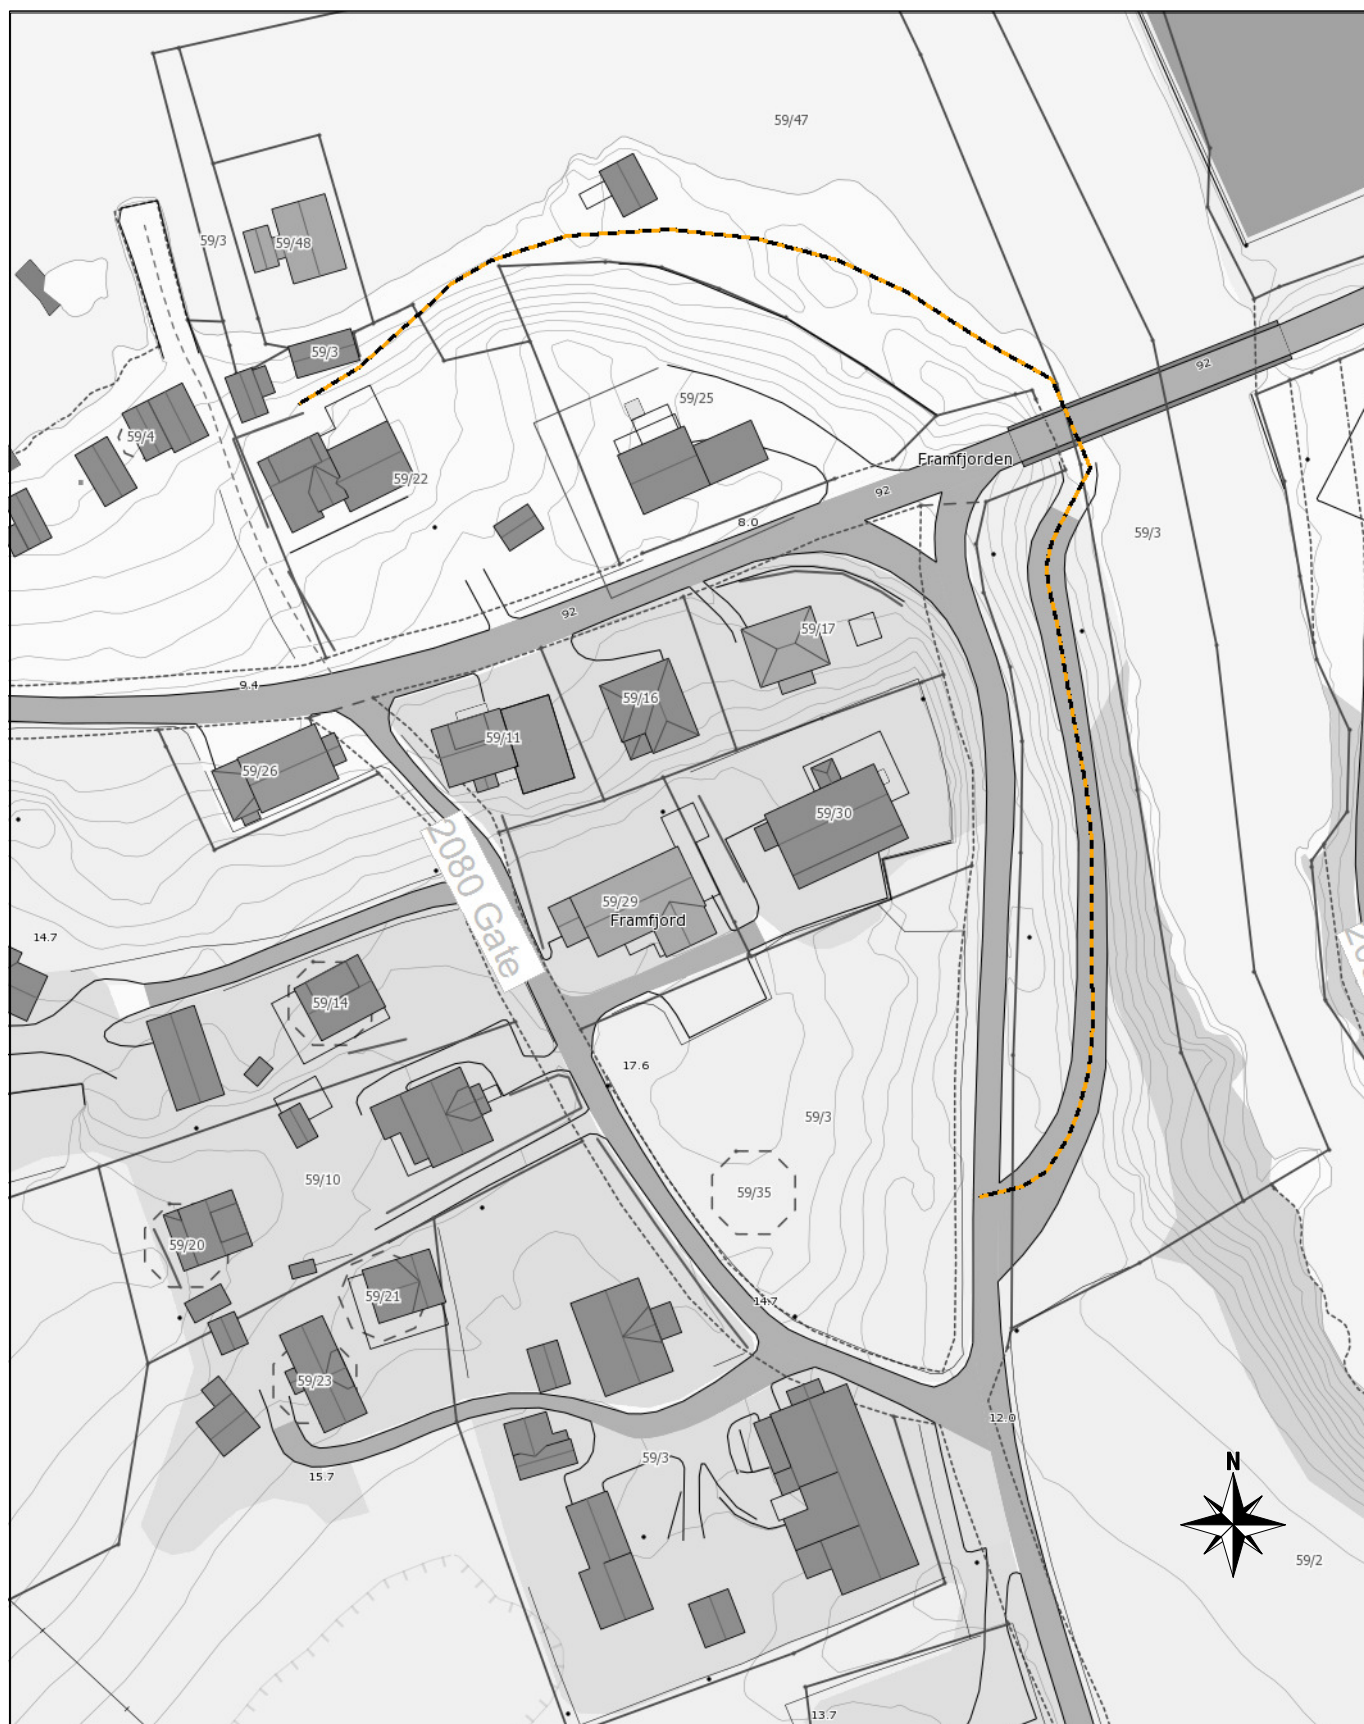

Namneforslag og adressekode:

2140 - Osen

Målestokk 1:1000

Planlagt gatenamn -
Vegsenterlinje