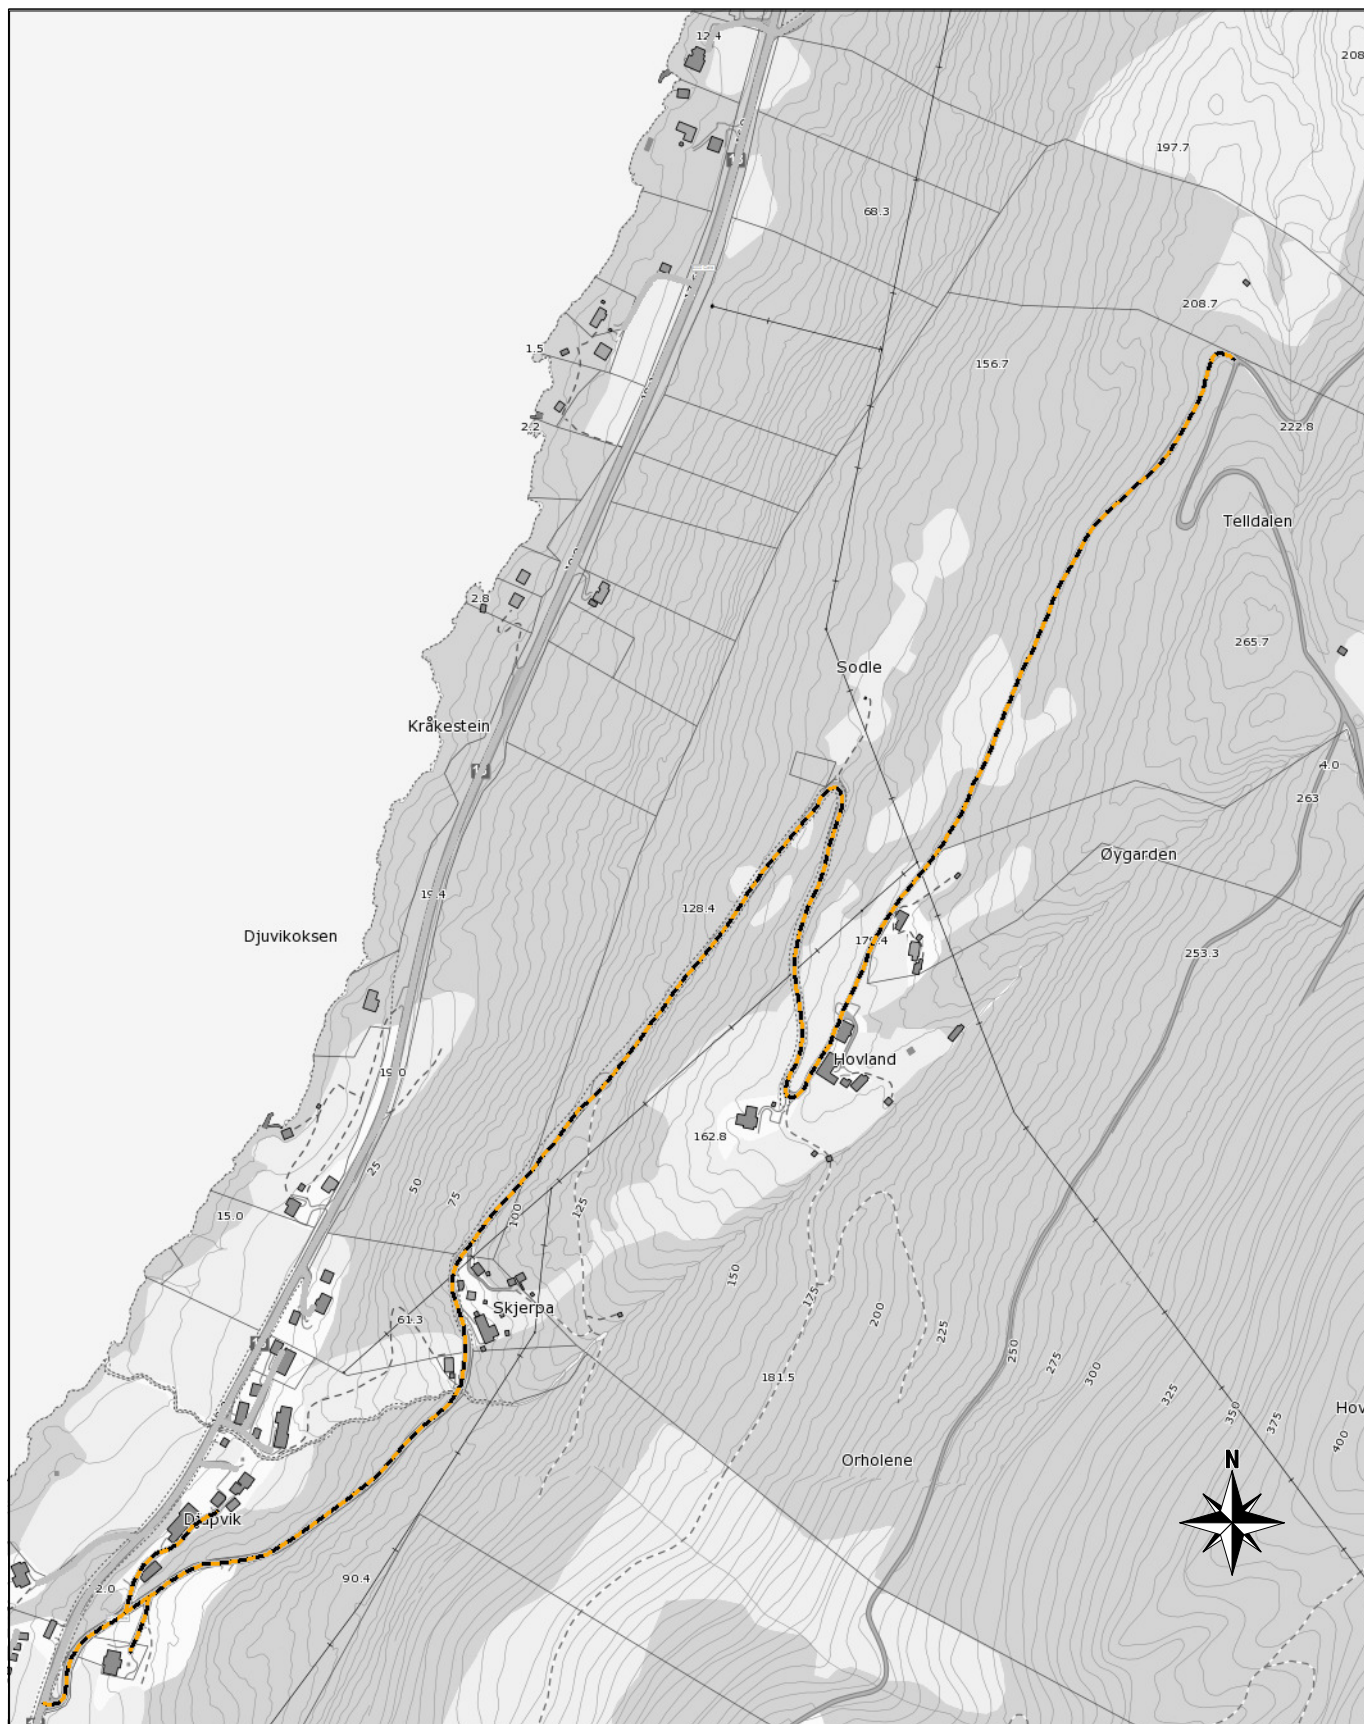

# Namneforslag og adressekode:

## 3010 - Hovlandsvegen

Målestokk 1:6000

Planlagt gatenamn -  
Vegsenterlinje