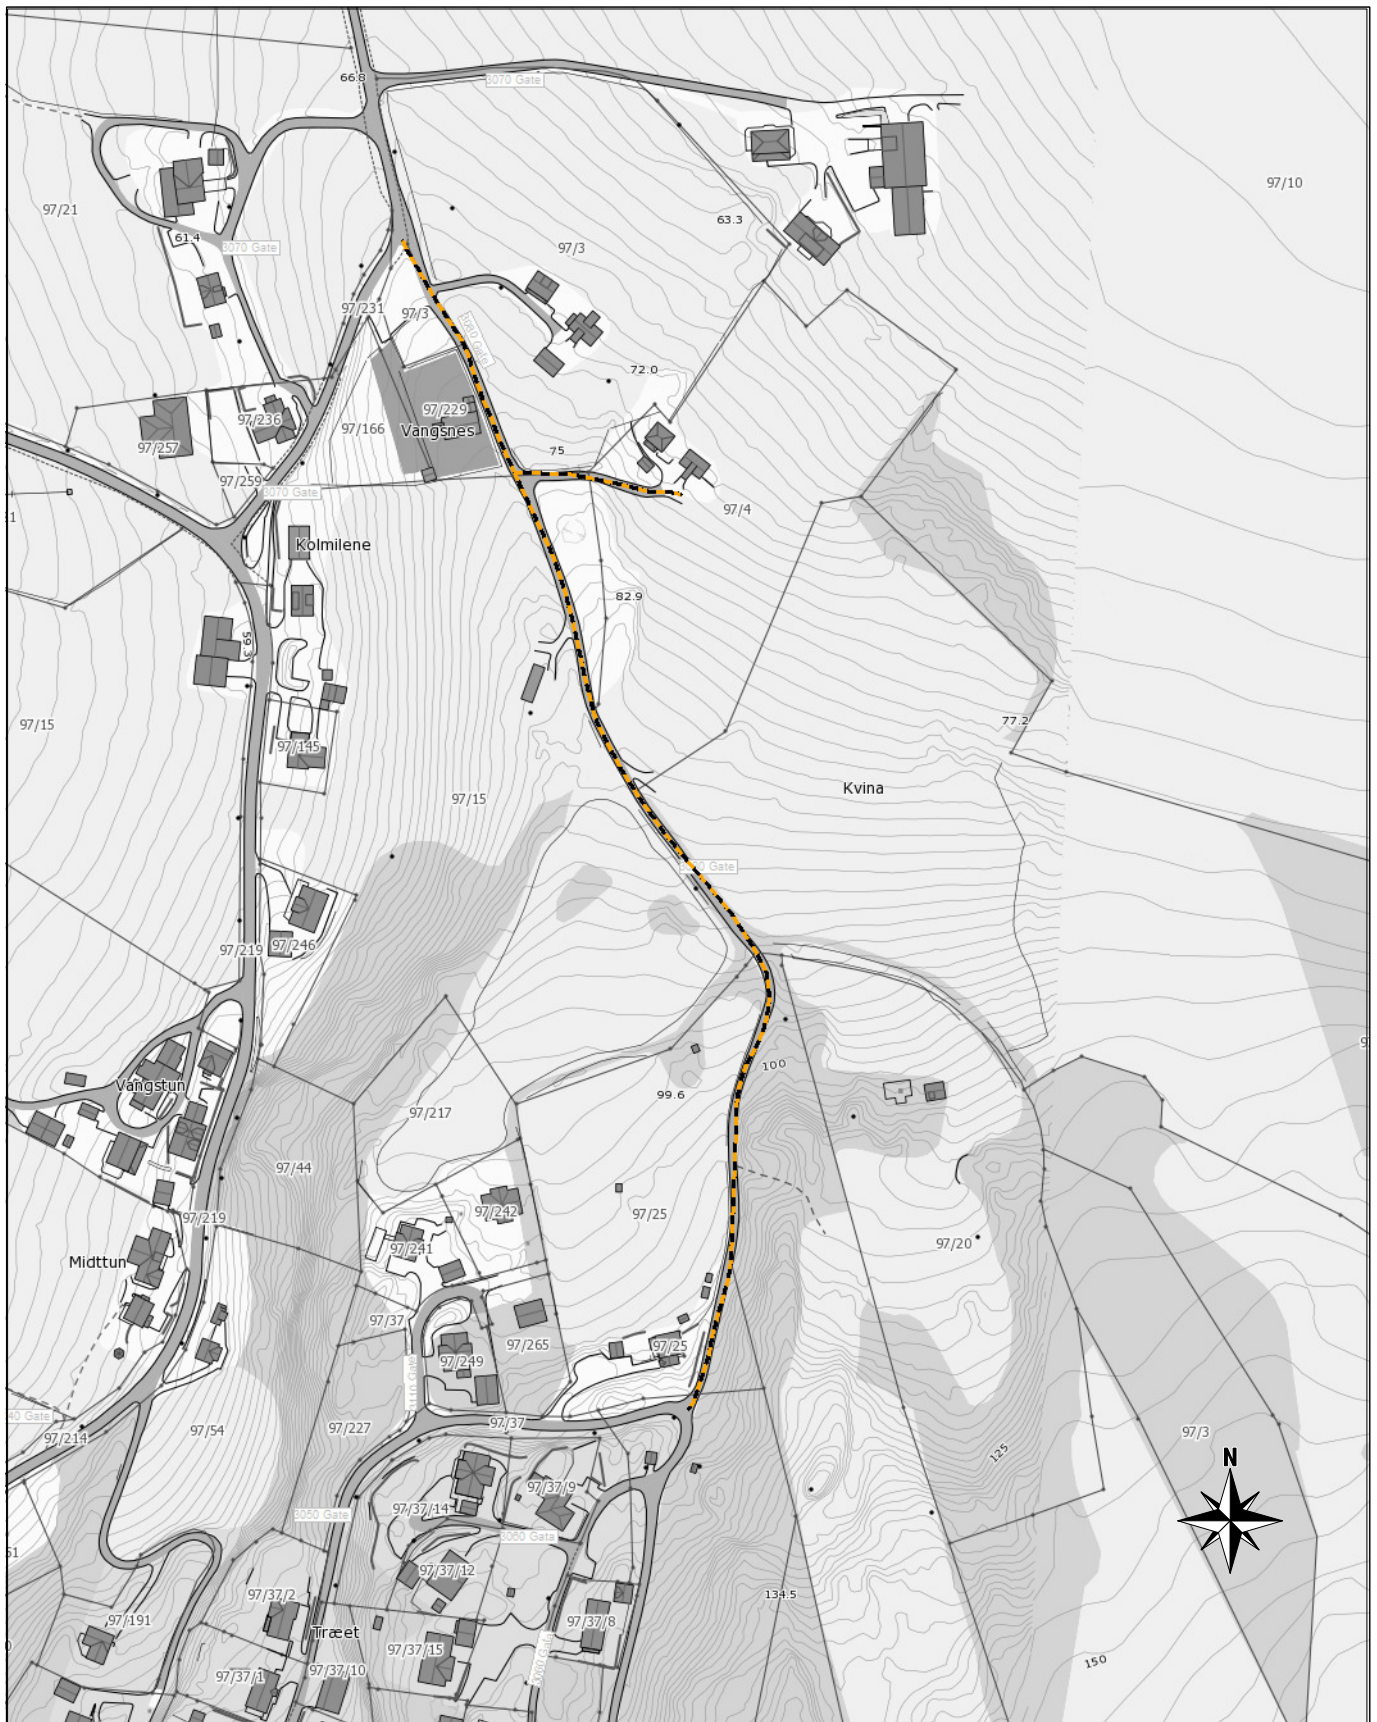

# Namneforslag og adressekode:

## 3080 - Solskivevegen

Målestokk 1:3000

-----

Planlagt gatenamn -  
Vegsenterlinje