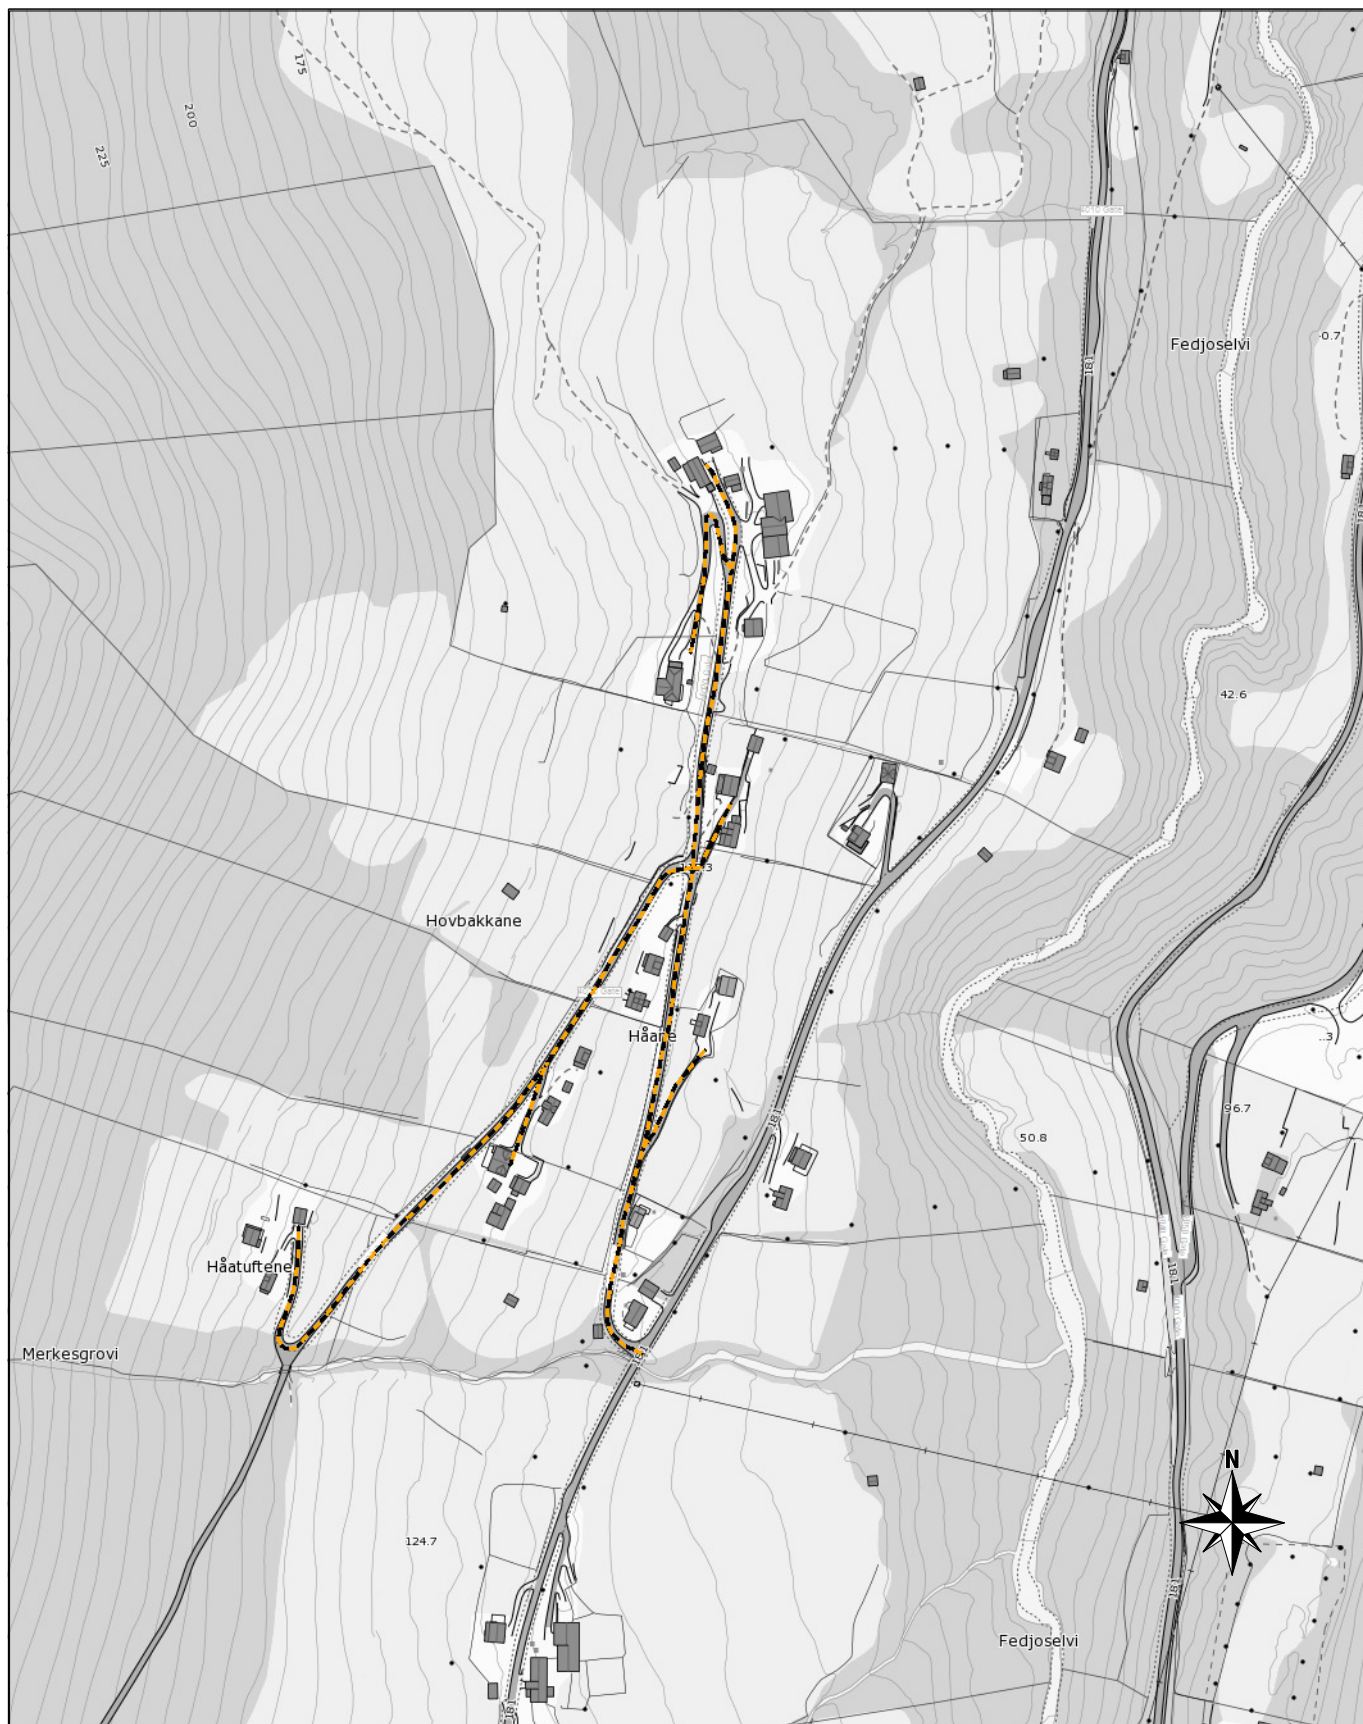

Namneforslag og adressekode:

4020 - Bakkane

Målestokk

1:4000

Planlagt gatenamn -
Vegsenterlinje