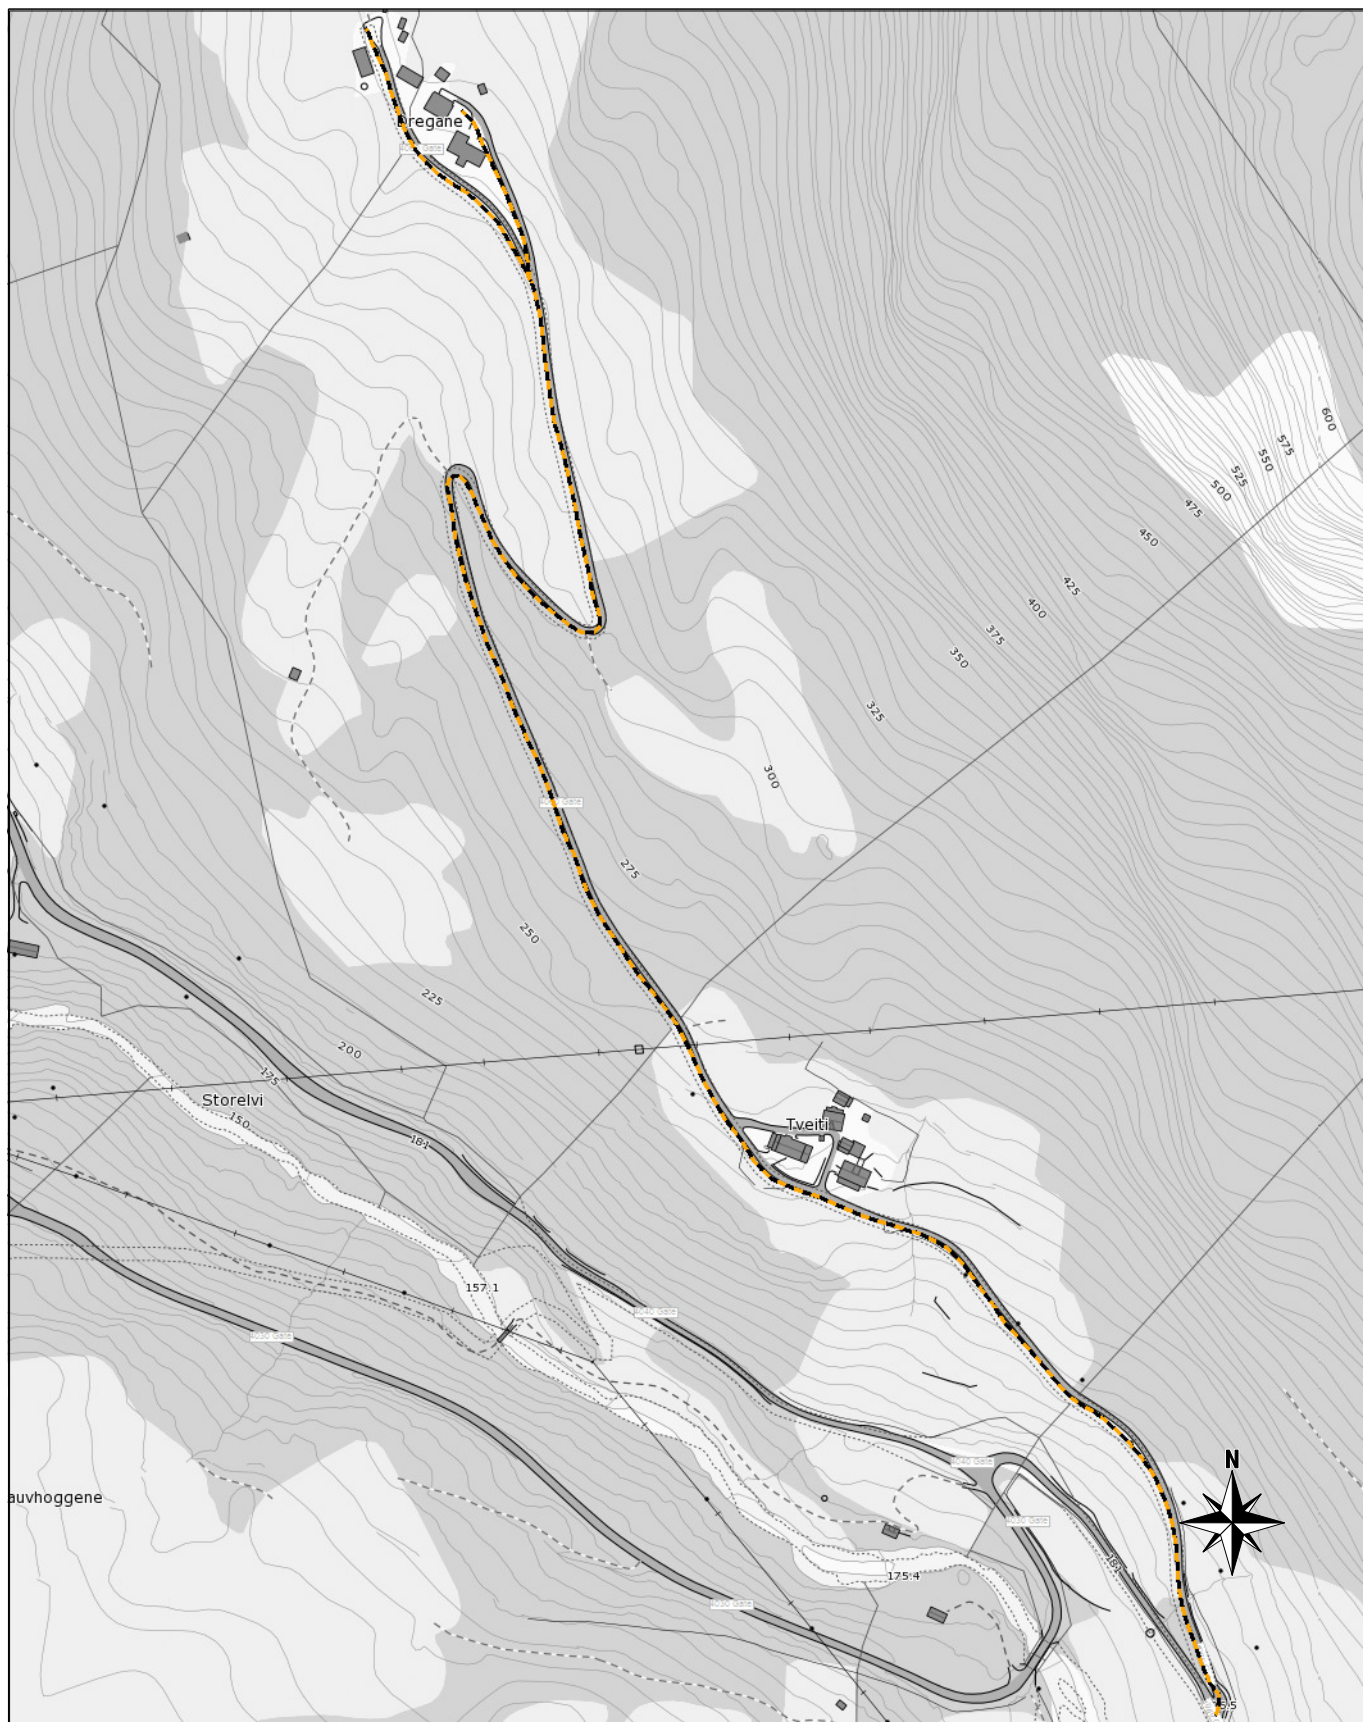

# Namneforslag og adressekode:

## 4060 - Dregavegen

Målestokk 1:4000

Planlagt gatenamn -  
Vegsenterlinje