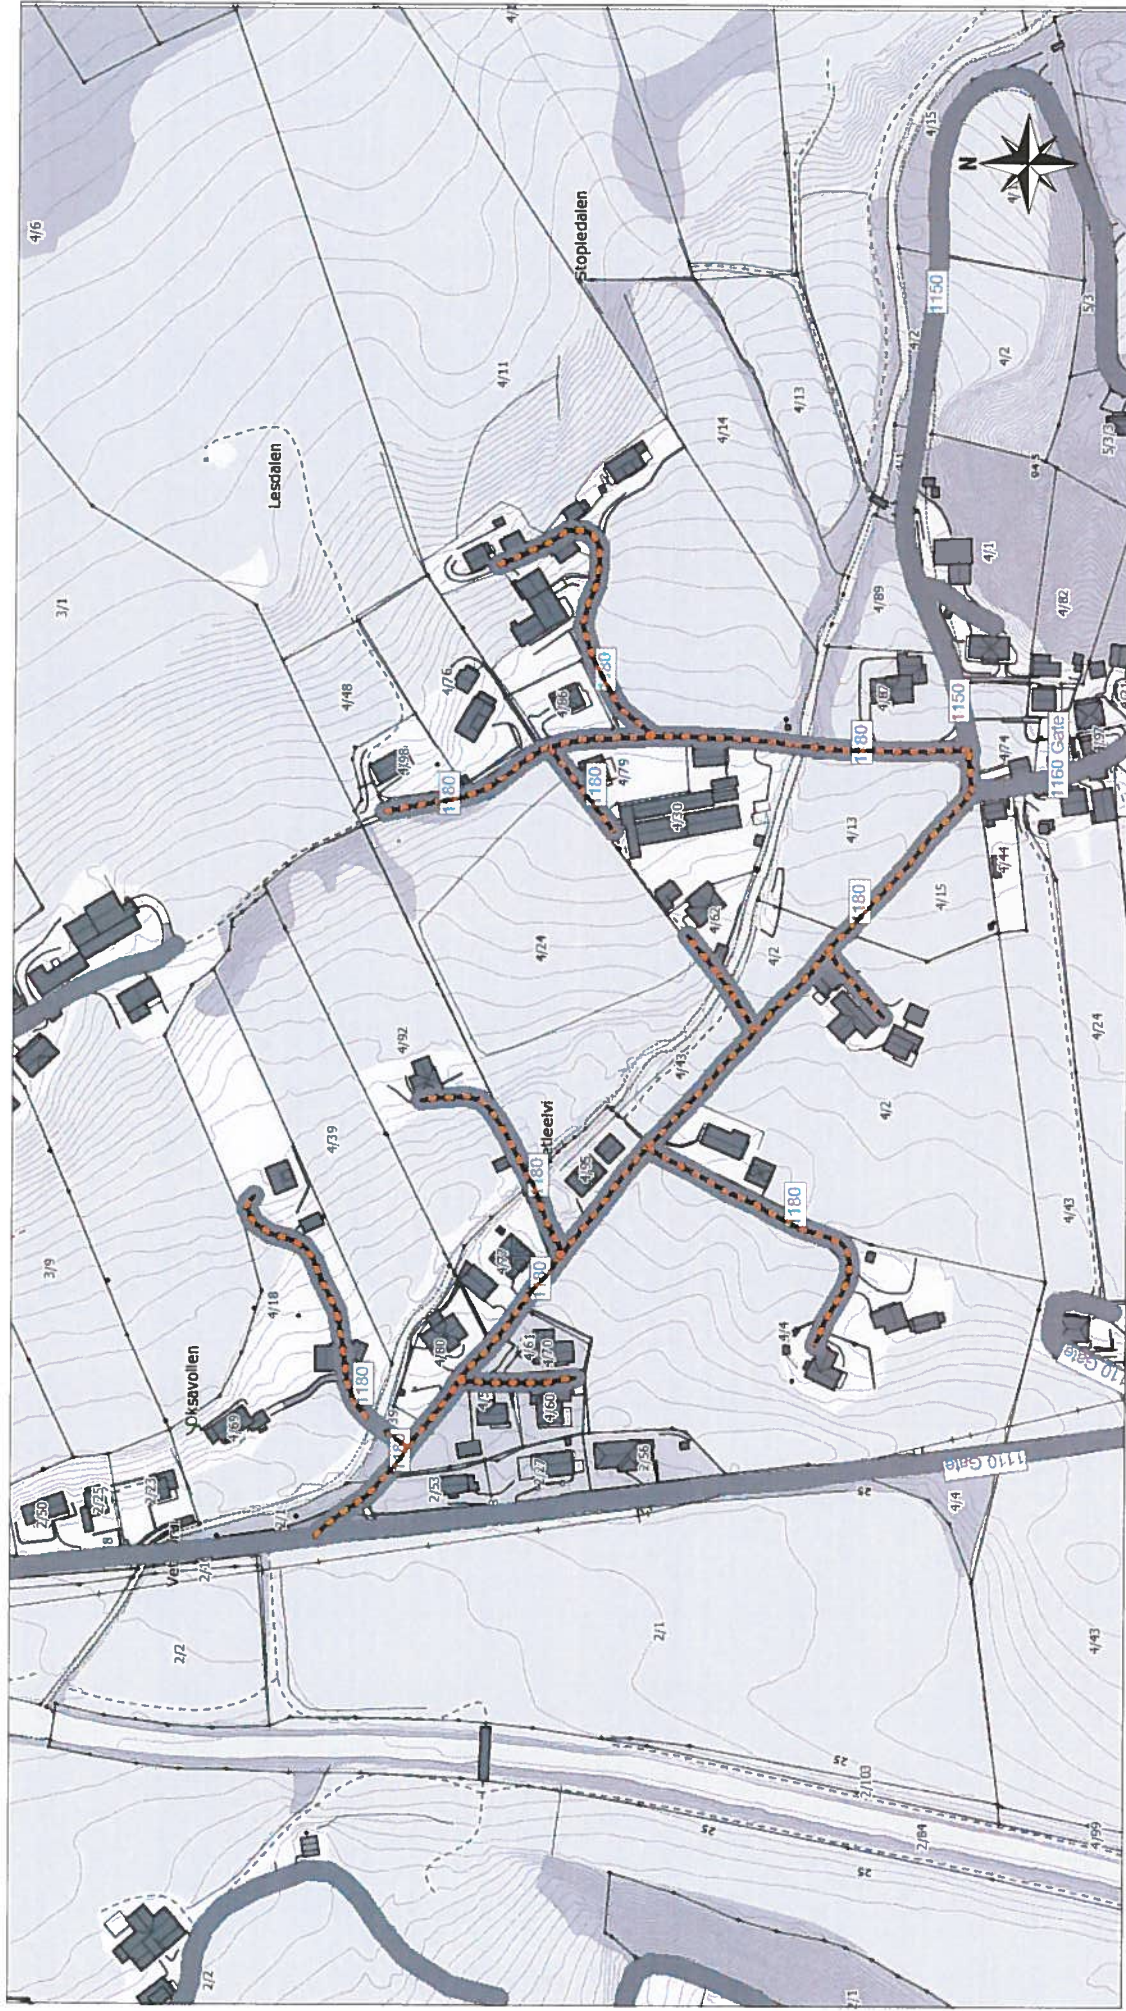

Målestokk 1:3000

Planlagt gatenavn -
Vegsenterlinje

Namneforslag og adressekode:

1180 - Tenått *TENÅLSVEGEN*