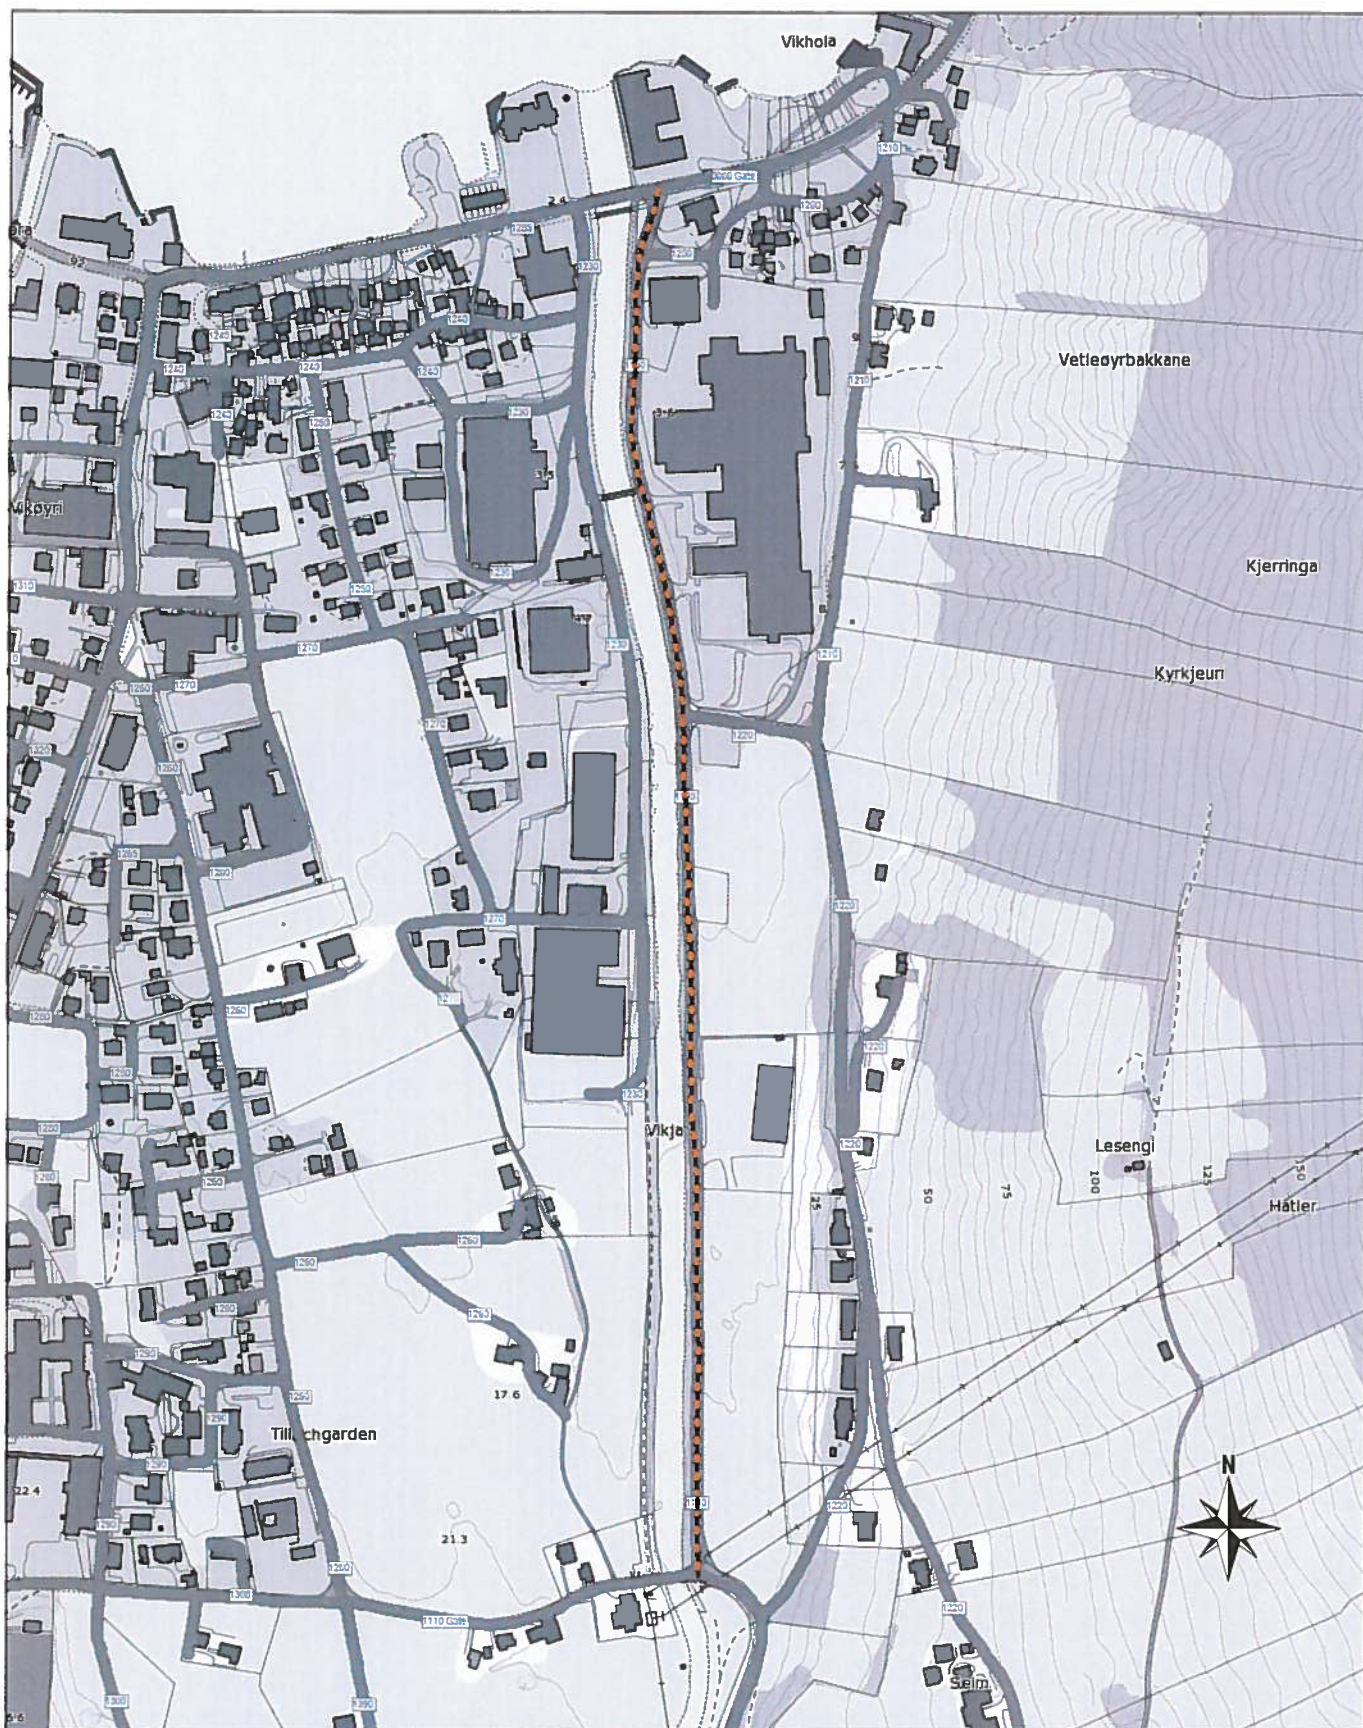

Namneforslag og adressekode:

1190 - ~~Elvegata~~ *ELVAGATA*

Målestokk 1:5000

Planlagt gatenamn -
Vegsenterlinje