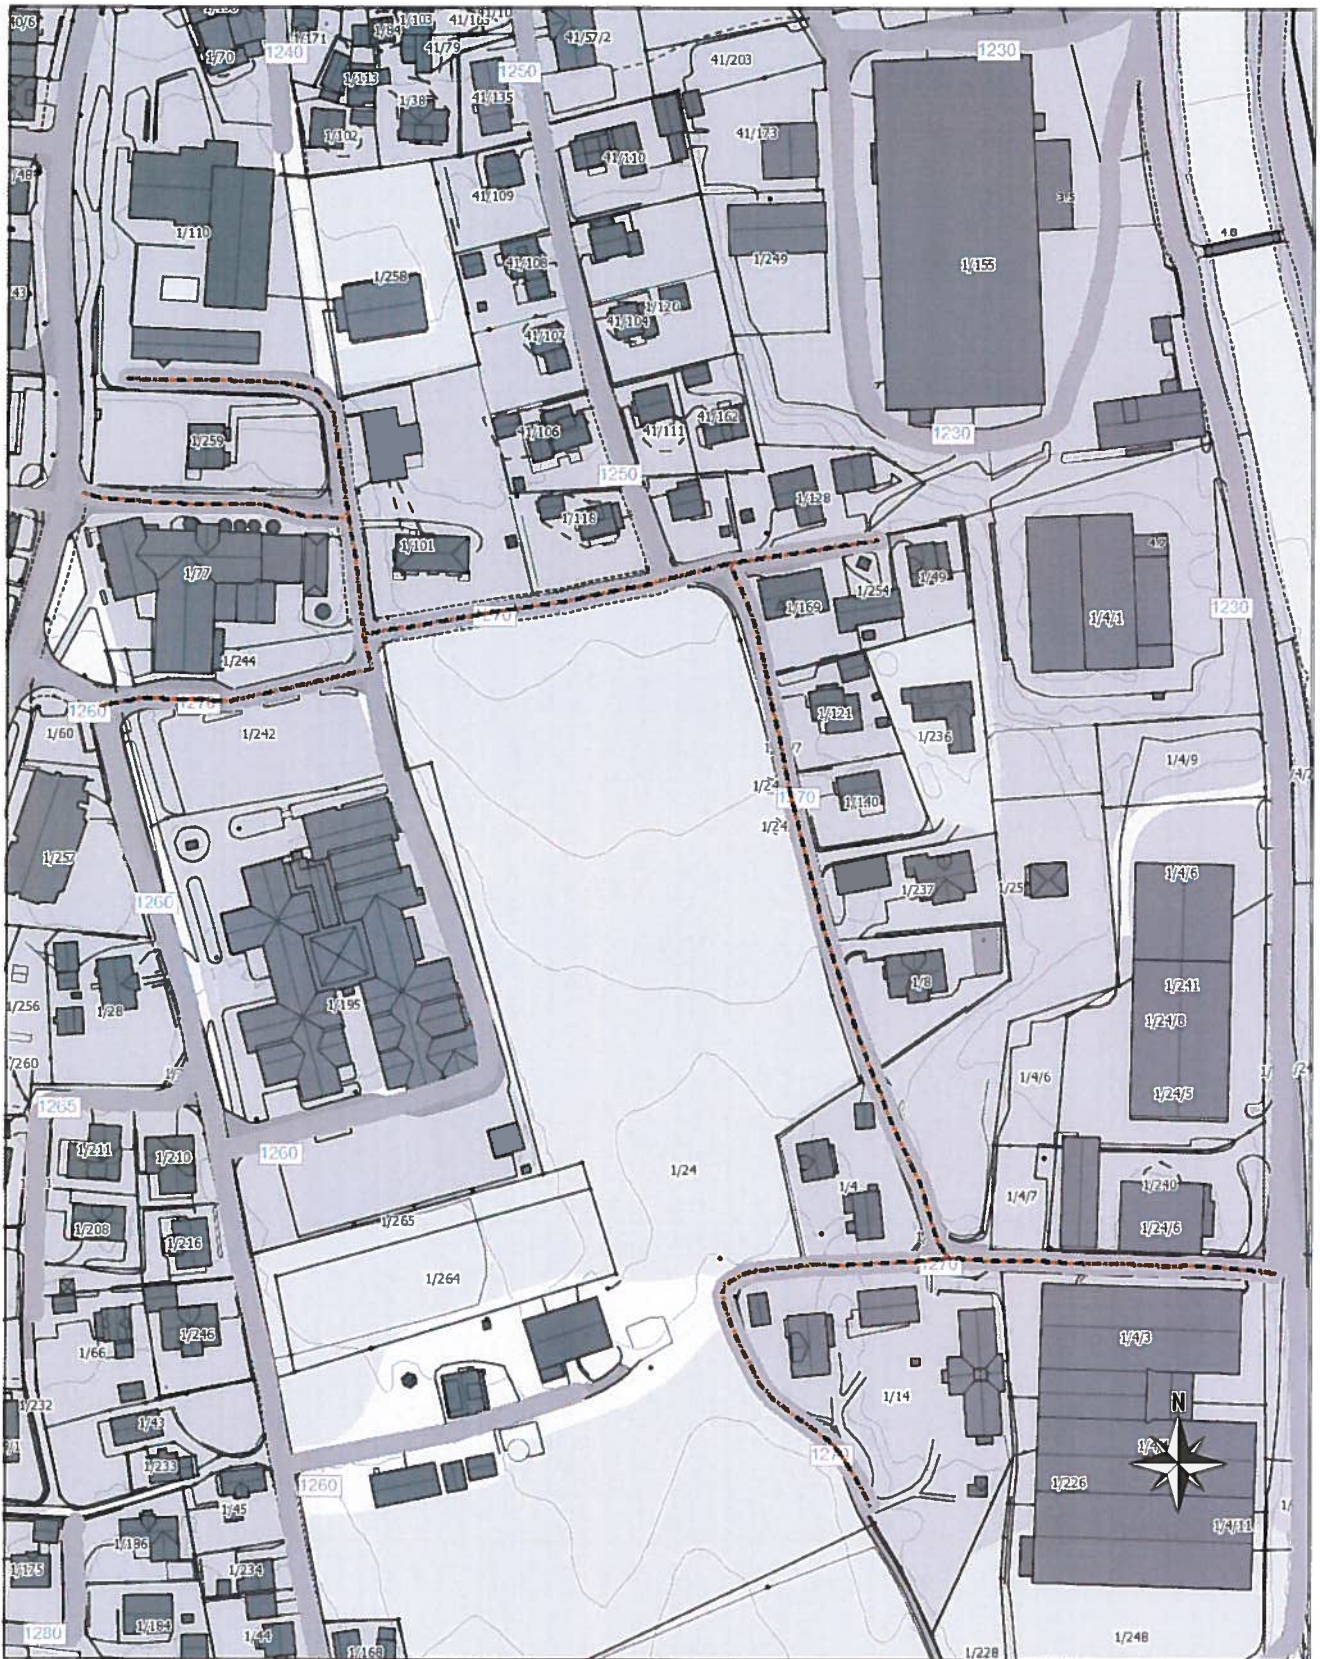

Namneforslag og adressekode:

1270 - Flåten *FLOTEN*

Målestokk 1:2000

-----  
Planlagt gatenamn -  
Vegsenterlinje