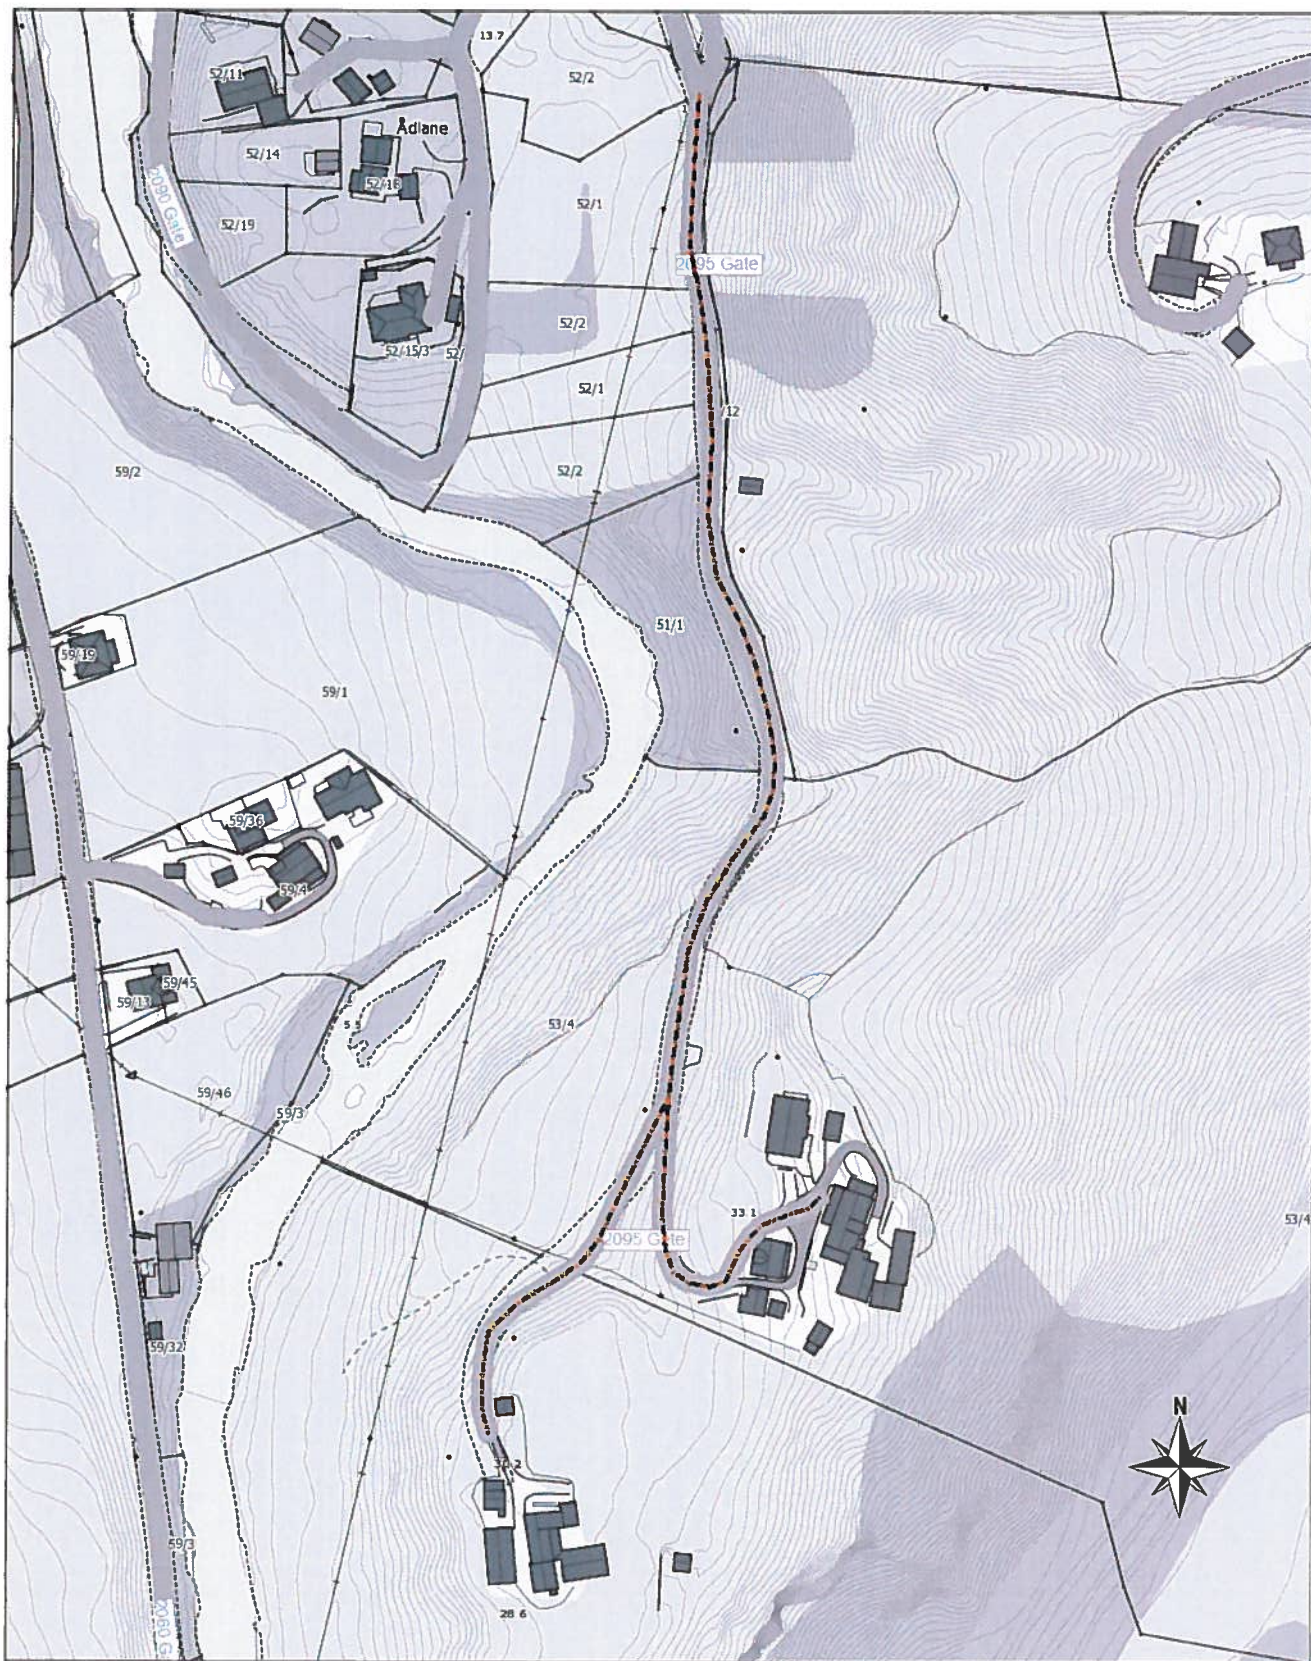

Namneforslag og adressekode:

2095 - ~~Fletevegen~~ *FLETE*

Målestokk 1:2000

Planlagt gatenamn -
Vegsenterlinje