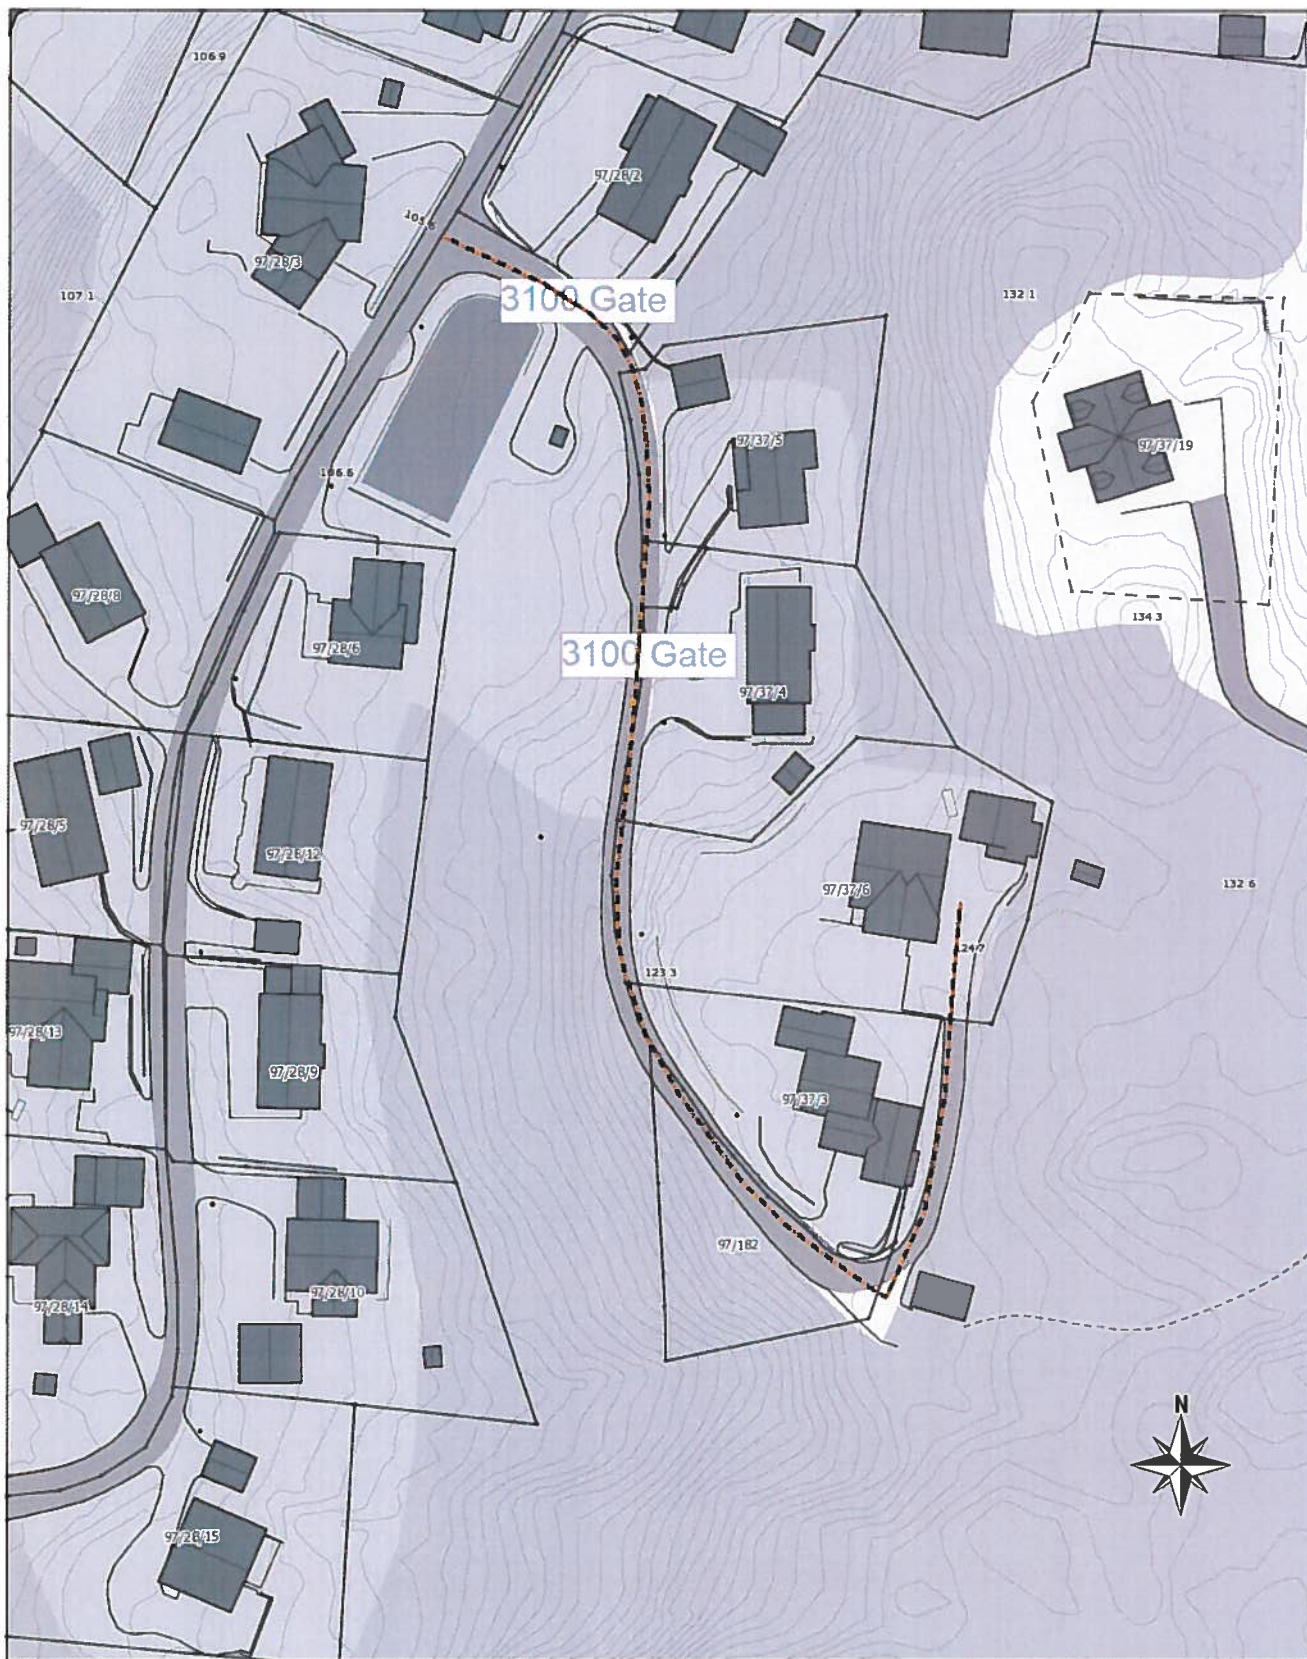

Namneforslag og adressekode:

3100 - ~~Tråna~~ NEDRE TRONA

Målestokk 1:1000

Planlagt gatenamn -  
Vegsenterlinje