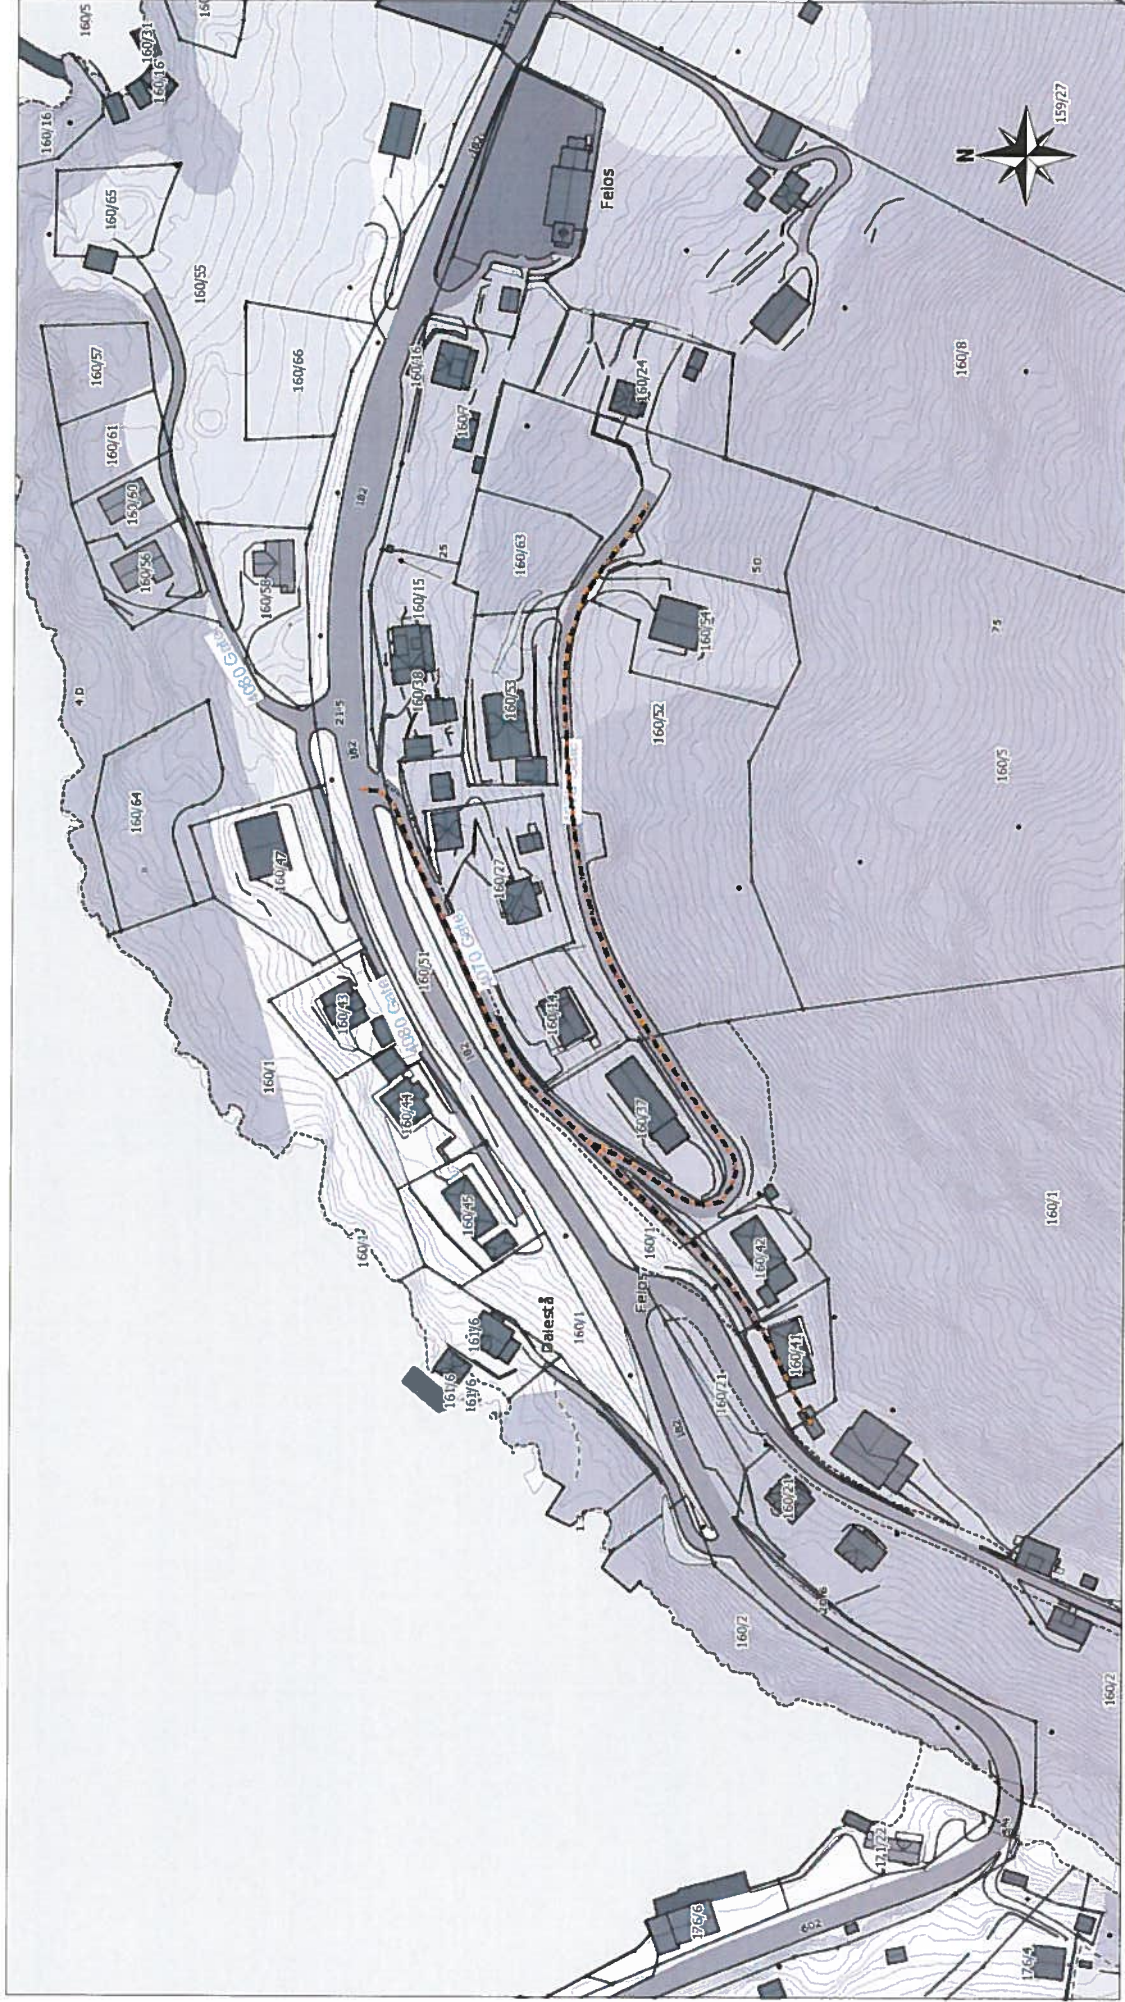

Målestokk 1:2000

Planlagt gatenamn -
Vegsenterlinje

Namneforslag og adressekode:

4070 - Rindevegen ØVRE RINDEVEGEN