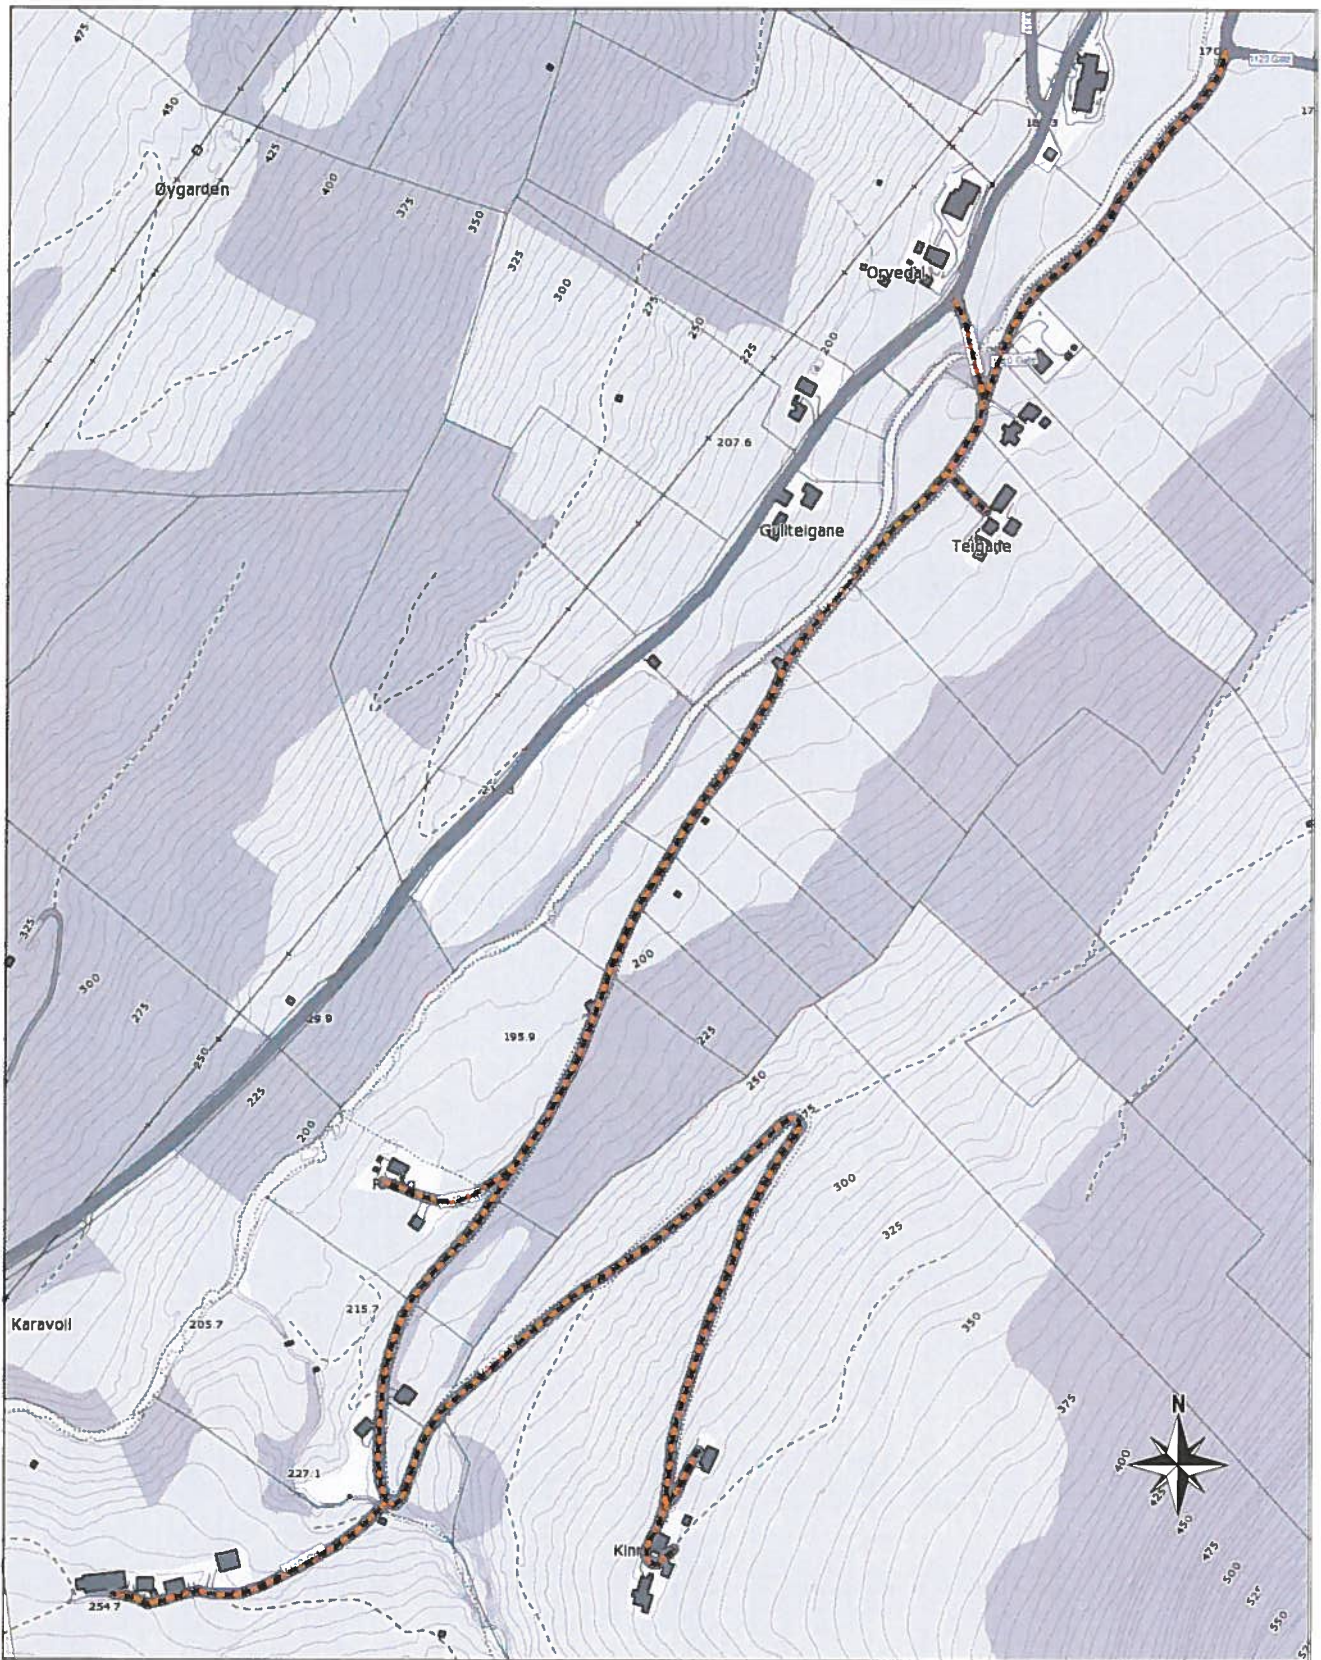

Namneforslag og adressekode:

1140 - ~~Risløvegen~~ RISLÅGVEGEN

Målestokk

1:5000

Planlagt gatenamn -
Vegsenterlinje