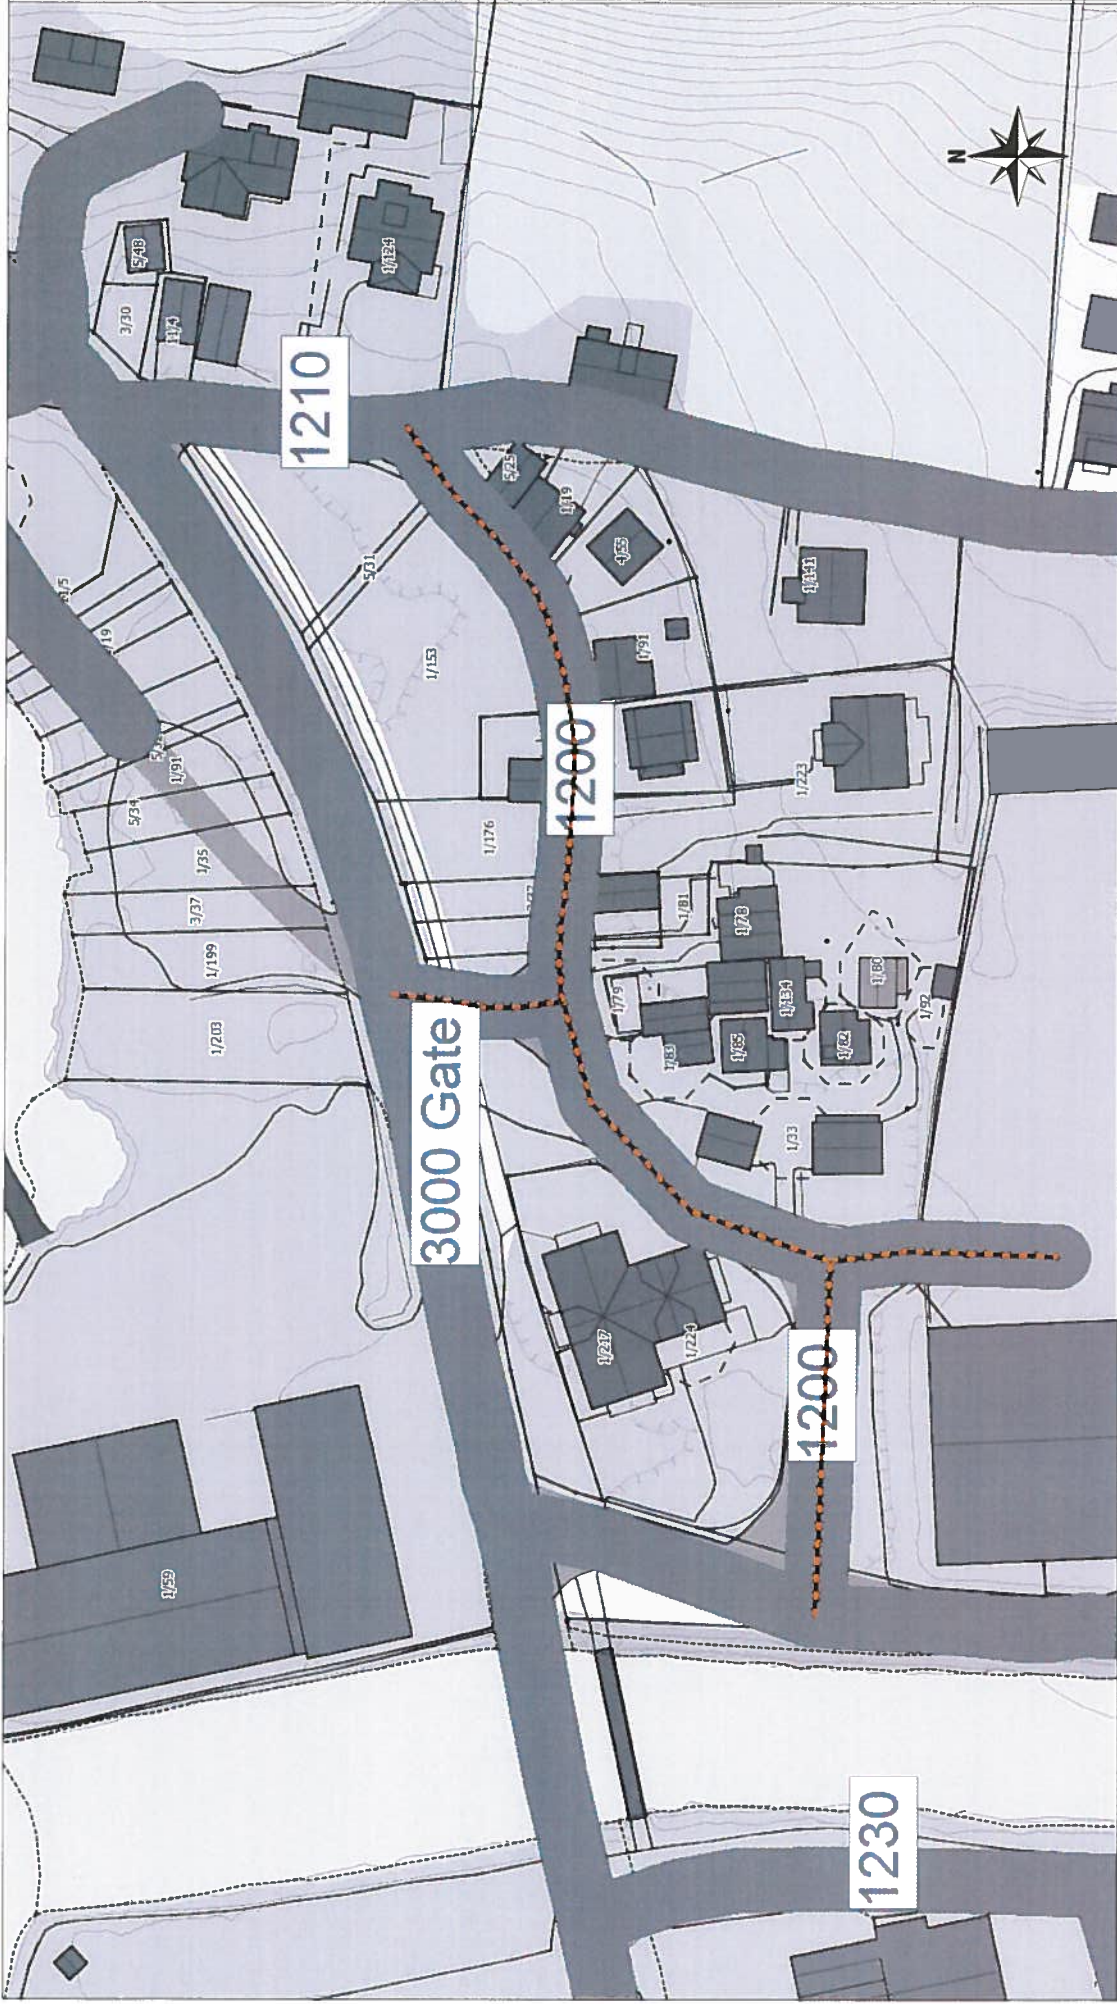

Målestokk 1:1000

Planlagt gatenamn -
Vegsenterlinje

Namneforslag og adressekode:

1200 - Vettøyri Vetteøyri