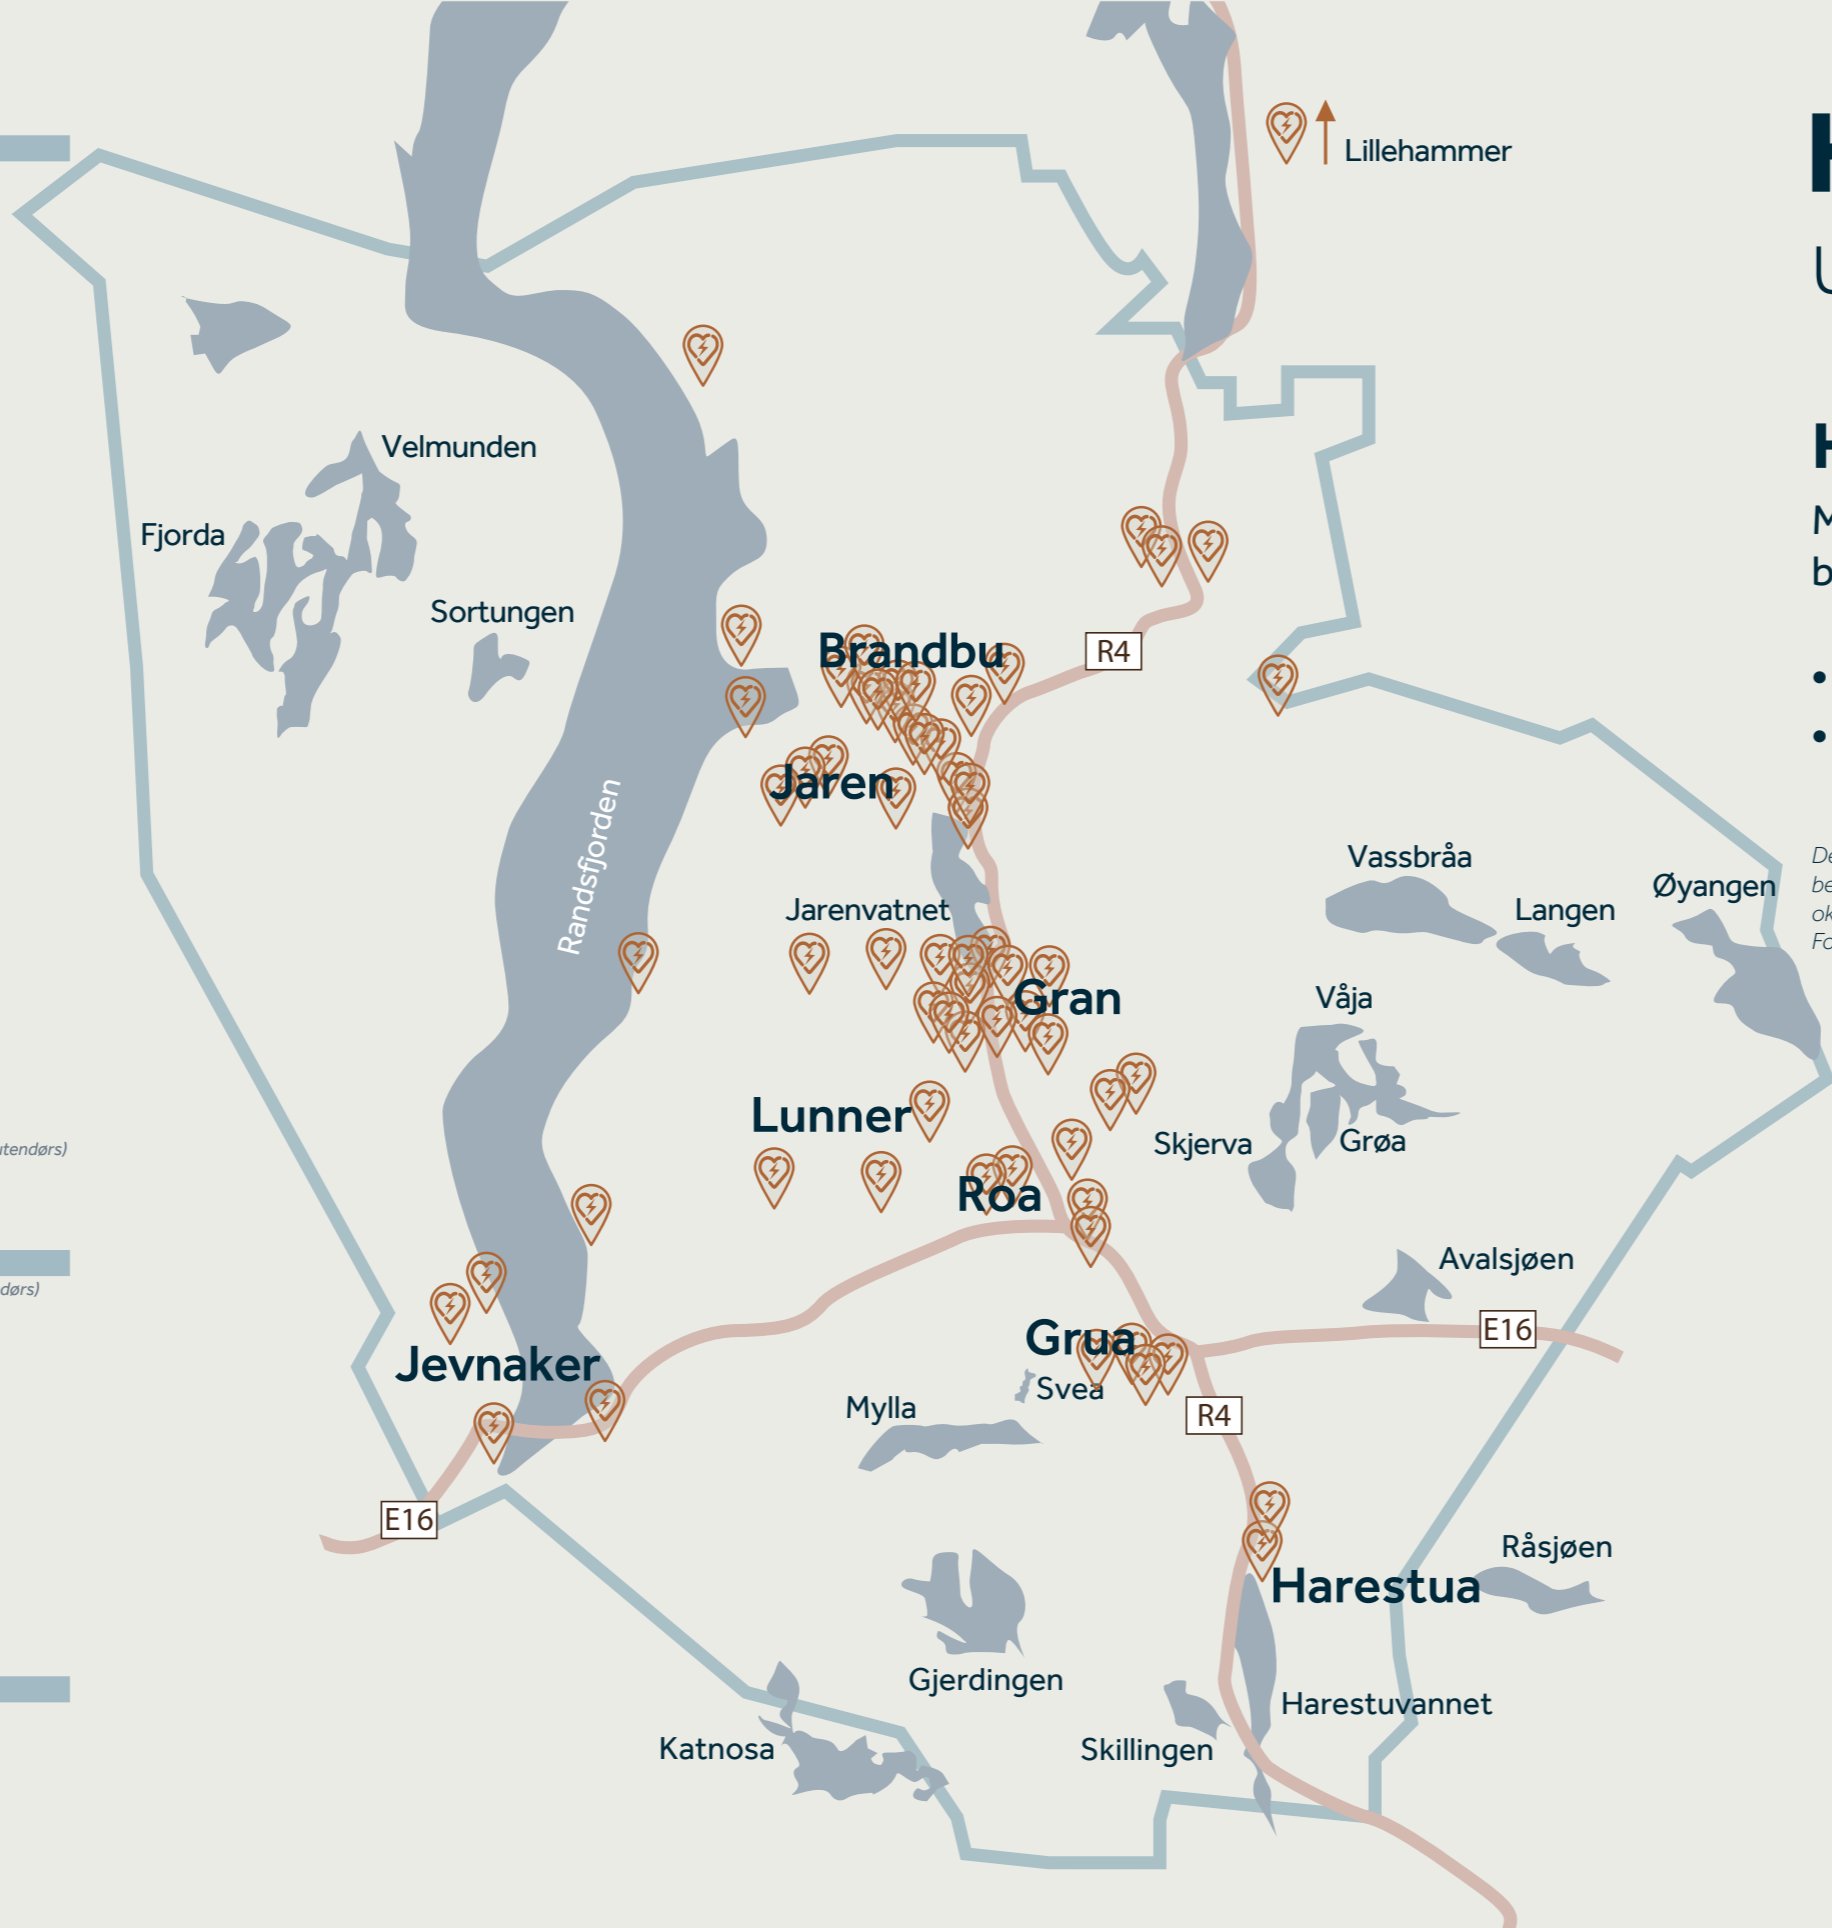

Jaren legesenter
Legevakta Lunner og Gran akuttrommet på nødetaten
Lygna skistadion
Marienlyst forsamlingshus på Jaren i yttergangen
Rema 1000 Gran
Røysumtunet Habilitetssenter for epilepsi
Skytterhuset på Lygna
Trox Auranor nordre Brandbu
Venner av gammeldans Vestre Tingelstad /Tingelstad IF Skytterhuset (utendørs)
Vestre Gran idrettslag Rojan Krysset, Fjordlinna 830, 2750 Gran
Vestre Gran idrettslag VGIL, aktivitetshuset idrettsplassen
Øståsen Skiløyper Servicebygg Lygna Camp

LUNNER

Bergosenterets Venneforening Hadelandsvegen 2177 K, 2740 Roa (utendørs)
Gran og Lunner Voksenopplæring Sandsvegen 1, Roa
Grua kirke Hadelandsvegen 1617
Harestua Idrettslag Klubbhuset
Harestua legesenter
Hadeland Bergverksmuseum for å ha med i gruvene
Hadeland svingklubb Oppdalslinna 401, 2740 Roa (inngang oppe)
Kiwi Grua
Lunner fotballklubb Klubbhuset Frøystad
Lunner kirke
Lunner omsorgssenter
Nordre Oppdalen IL Oppdalslinna 401, 2740 Roa (på utsiden mot banen)
Randsfjordmuseet Hadelandsvegen 1568, Grua
Roa legefelleskap
Skoglimt Grindvoll

JEVNAKER

Buttentjern Jaktkytesenter Fuglesanghytta, stortua (utendørs)
Bøndernes Hus Glassverkvegen 145
Hadeland Glassverk
Jevnaker Frivillighetssentral Storgata 24, 2. etasje
Randsfjord seilklubb Strandveien (Nøklebytangen)
Sløvika Camping (utendørs)

HJERTESTARTERE utplassert på Hadeland

Hjertestartere redder Liv!

Mange liv kan reddes så fremt de første minuttene brukes på riktig måte.

- Ring 113
- Påbegynn hjerte-lungeredning og hent deretter en hjertestarter

Det som vanligvis skjer er at de elektriske signalene i hjertet forstyrres, og dette fører til at hjertet begynner å flimre, som deretter påvirker hjertets evne til å pumpe blod og forsyne kroppen med oksygen. Et elektrisk støt med en hjertestarter kan ofte få hjertet til å slå igjen, men tid er avgjørende. For hvert minutt som går minskes sjansen for vellykket hertestart med 10 prosent.

VARIGFONDET

Varigfondet har hatt hjertestarterkampanje på Hadeland i 2 år og delt ut 36 hjertestartere. Vi har bidratt til at det nå er 59 hjertestartere totalt. Med dette mener vi at Hadeland er blitt et litt tryggere sted å bo.

Oppdatert oversikt vil bli å finne på egen Varig-app, samt vår nettside varig.no