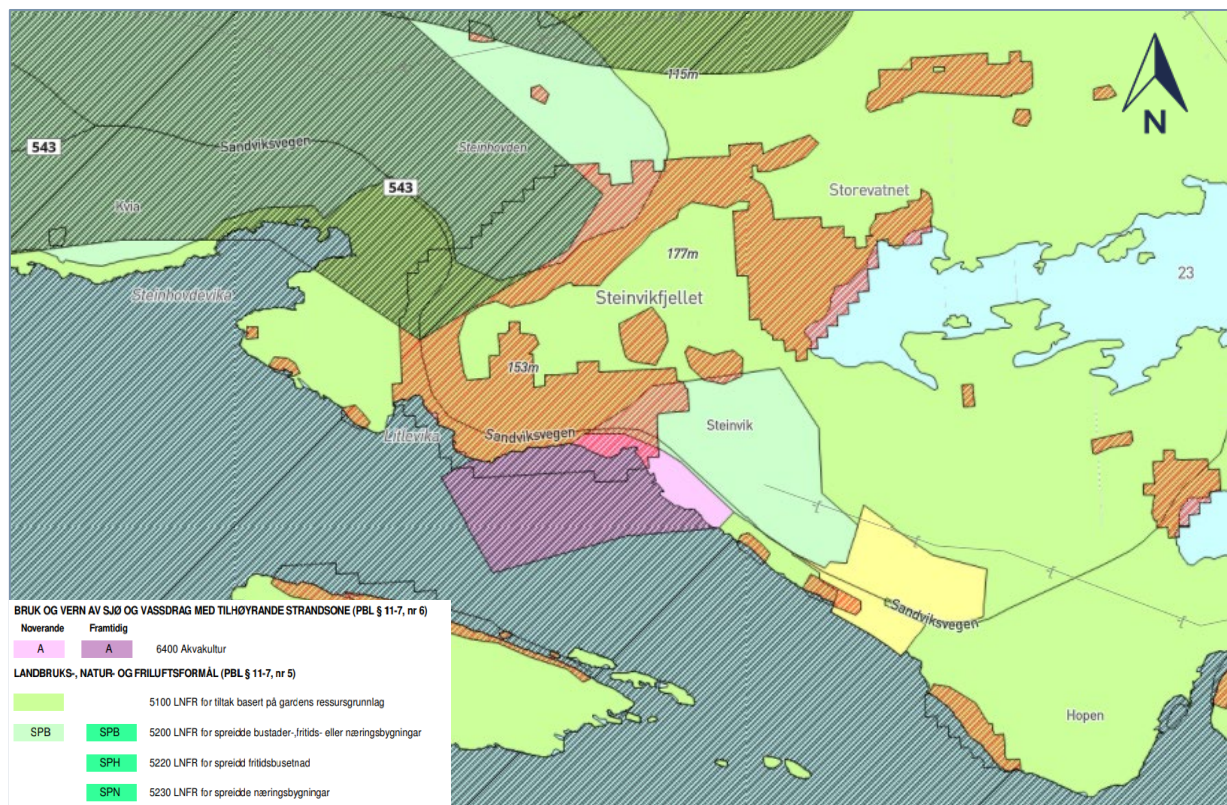

Vedlegg 2: Oversiktskart og utsnitt kommuneplan

Figur 1 Oversiktskart som viser lokalisering av området. Området er merka med raud ring (Kommunekart.no)

Figur 2 Utsnitt frå gjeldande kommuneplan 2017-2027 (Flora kommune)