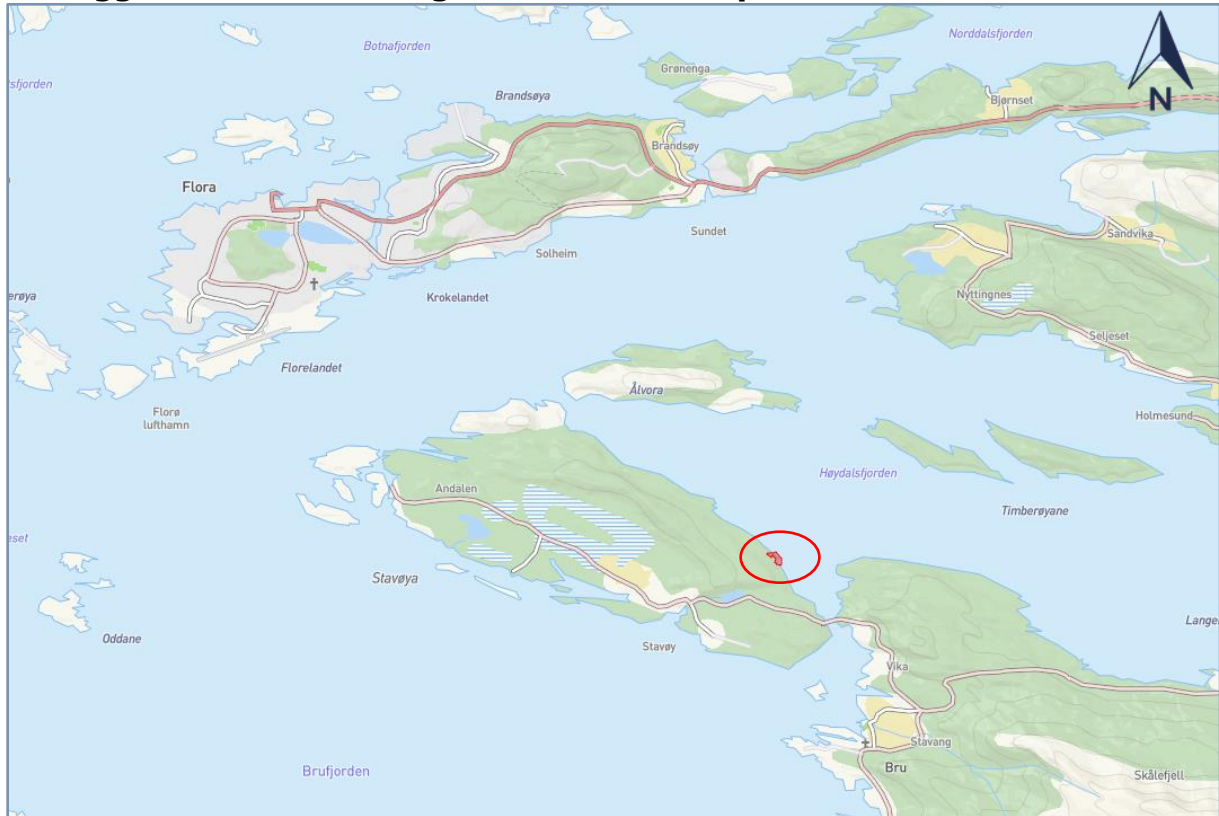

## Vedlegg 2: Oversiktskart og utsnitt kommuneplan

Figur 1 Oversiktskart som viser lokalisering av området. Området er merka med raud ring (Kommunekart.no)

Figur 2 Utsnitt frå gjeldande kommuneplan 2017-2027 (Flora kommune)