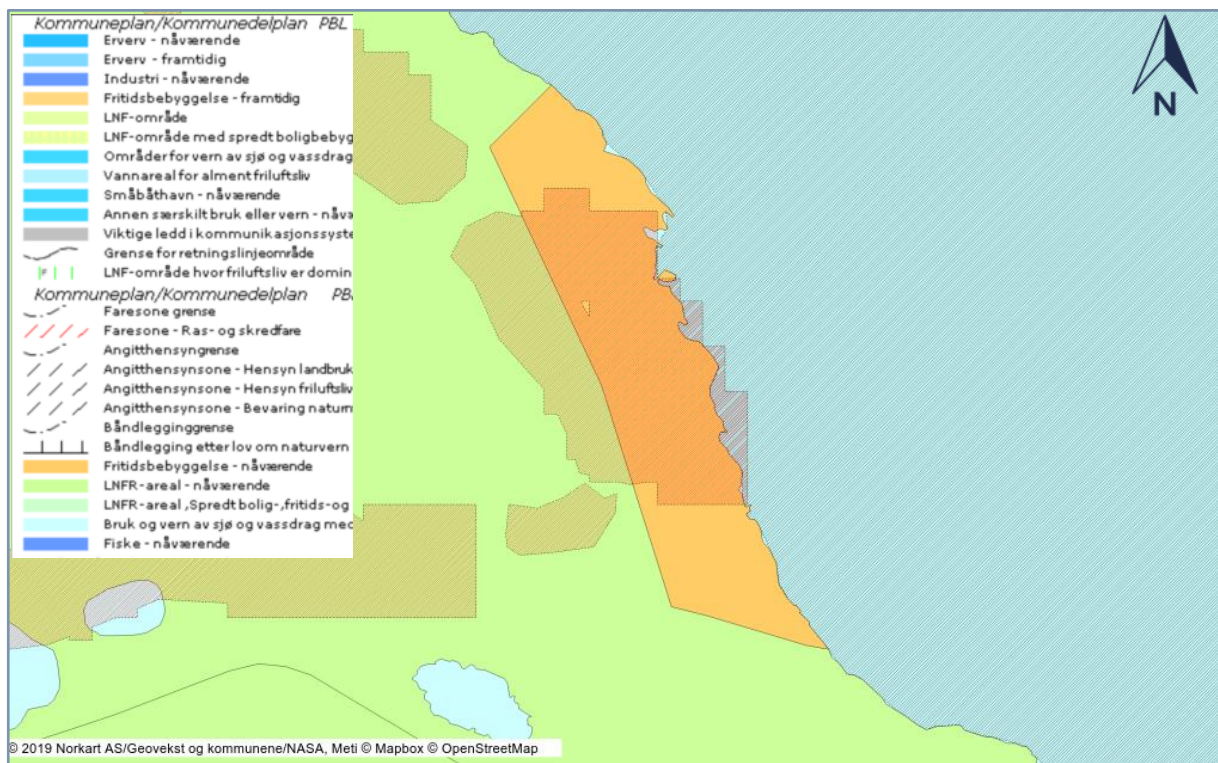

## Vedlegg 2: Oversiktskart og utsnitt kommuneplan

Figur 1 Oversiktskart som viser lokalisering av området. Området er merka med raud ring (Kommunekart.no)

Figur 2 Utsnitt frå gjeldande kommuneplan 2017-2027 (Flora kommune)