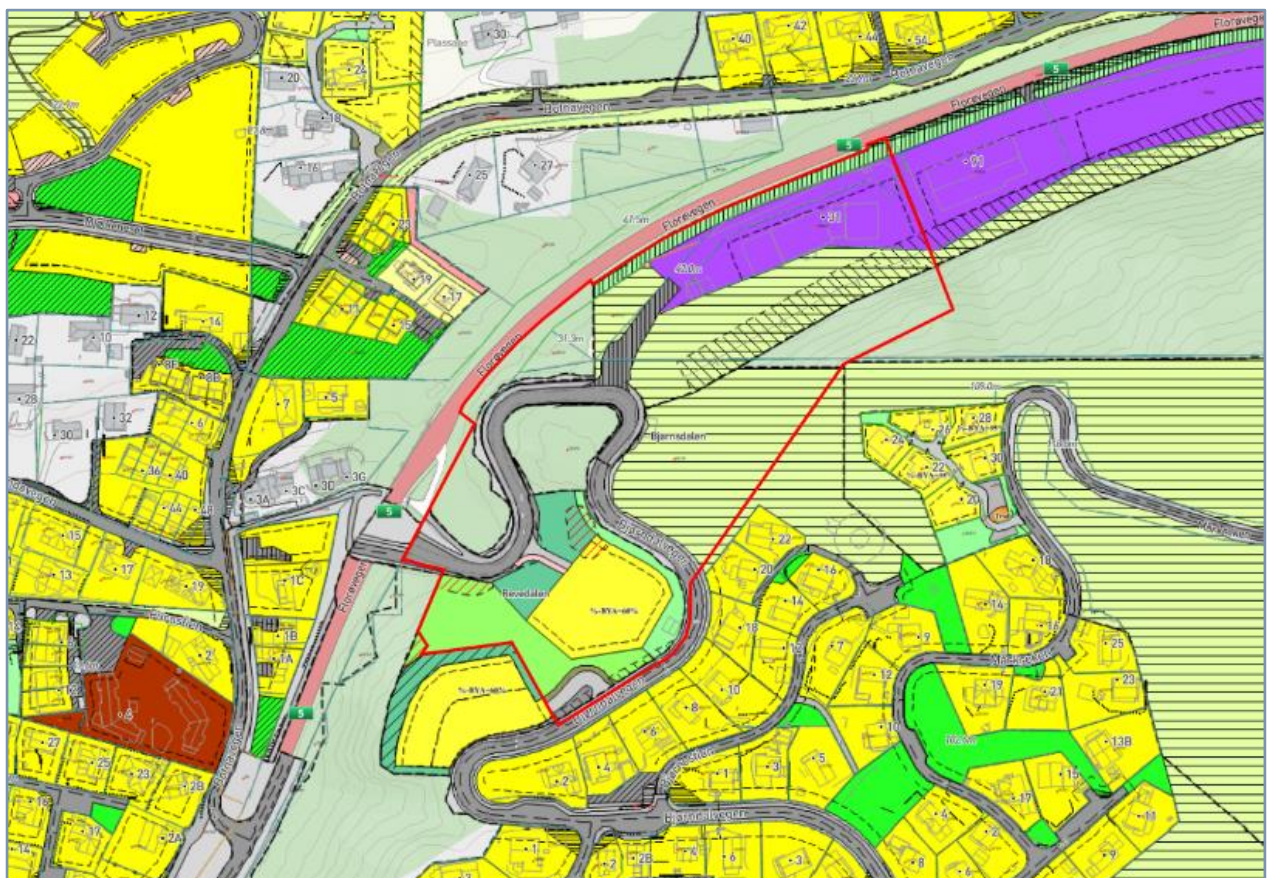

## Vedlegg 2:

Figur 1: Oversiktskart, lokalisering av planområde (markert med raud line innanfor svart ring). (Flora kommune/iVest Consult as).

Figur 2: Utsnitt frå grunnkart som viser planavgrensning for aktuelt område (Flora kommune/iVest Consult as).

## Vedlegg 2:

Figur 3: Utsnitt viser formål i kommunedelplan Florelandet Brandsøy i aktuelt planområde (Flora kommune/iVest Consult as).

Figur 4: Utsnitt som viser eksisterende reguleringsplanar i aktuelt planområde (Flora kommune/iVest Consult as).