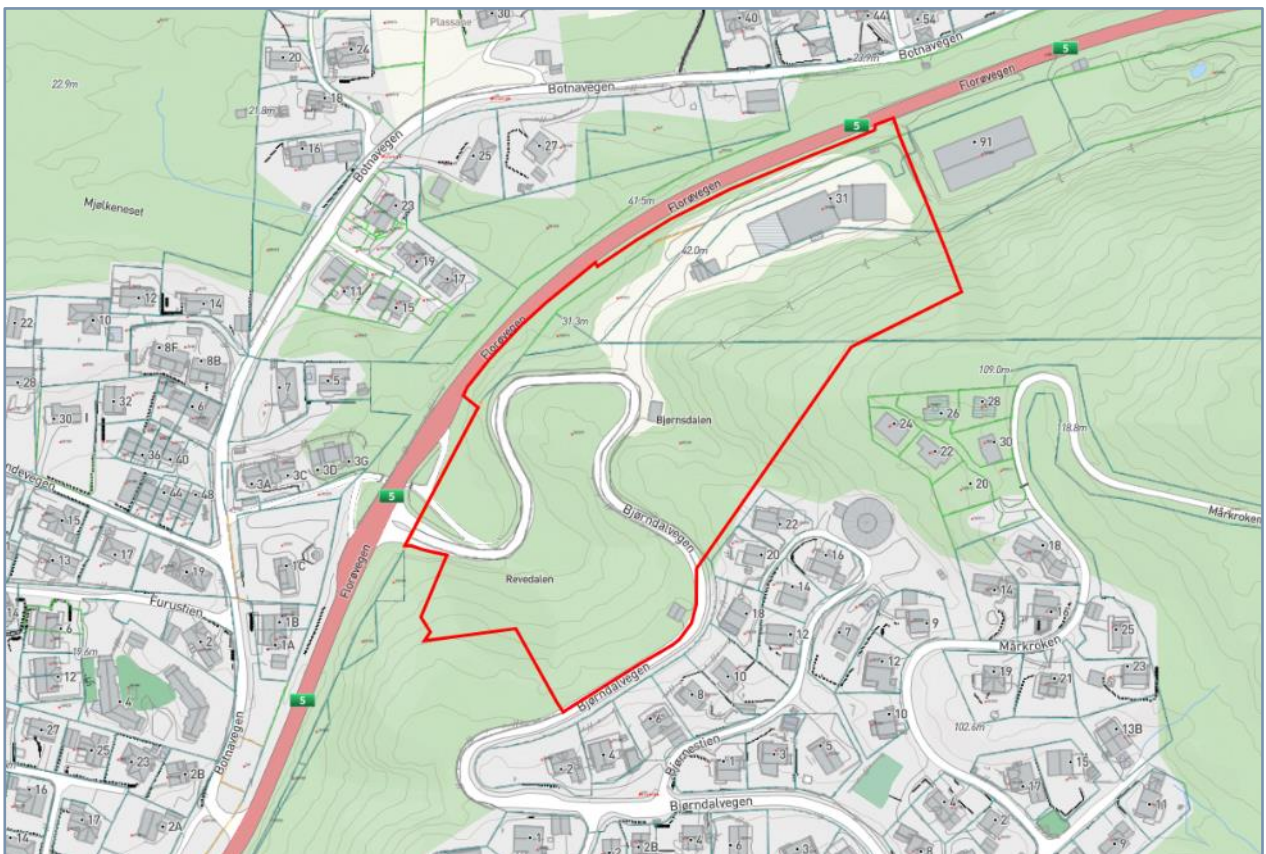

## Vedlegg 2:

Figur 1: Oversiktskart, lokalisering av planområde (markert med raud line innanfor svart ring). (Flora kommune/iVest Consult as).

Figur 2: Utsnitt frå grunnkart som viser planavgrensning for aktuelt område (Flora kommune/iVest Consult as).

## Vedlegg 2:

Figur 3: Utsnitt viser formål i kommunedelplan Florelandet Brandsøy i aktuelt planområde (Flora kommune/iVest Consult as).

Figur 4: Utsnitt som viser eksisterende reguleringsplanar i aktuelt planområde (Flora kommune/iVest Consult as).