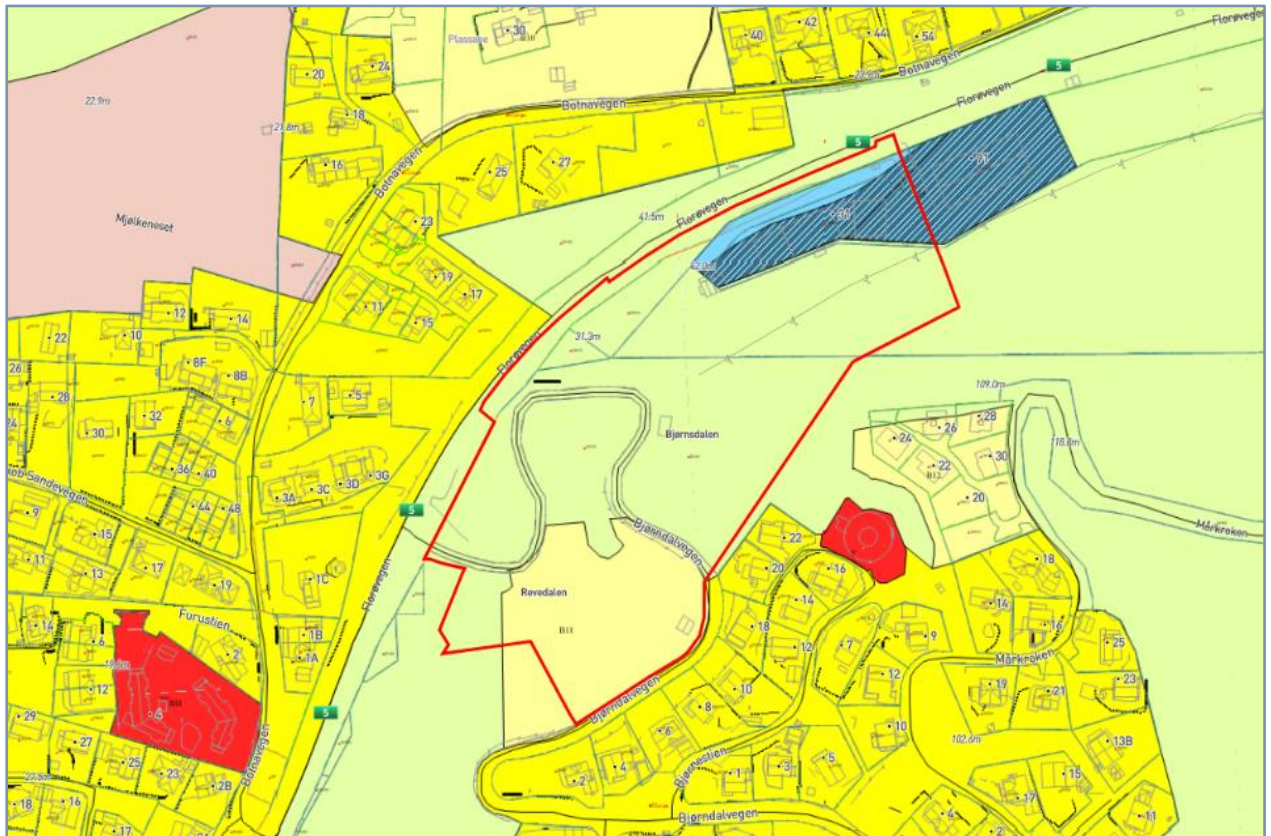

## Vedlegg 2:

Figur 1: Oversiktskart, lokalisering av planområde (markert med raud line innanfor svart ring). (Flora kommune/iVest Consult as).

Figur 2: Utsnitt frå grunnkart som viser planavgrensning for aktuelt område (Flora kommune/iVest Consult as).

## Vedlegg 2:

Figur 3: Utsnitt viser formål i kommunedelplan Florelandet Brandsøy i aktuelt planområde (Flora kommune/iVest Consult as).

Figur 4: Utsnitt som viser eksisterende reguleringsplanar i aktuelt planområde (Flora kommune/iVest Consult as).