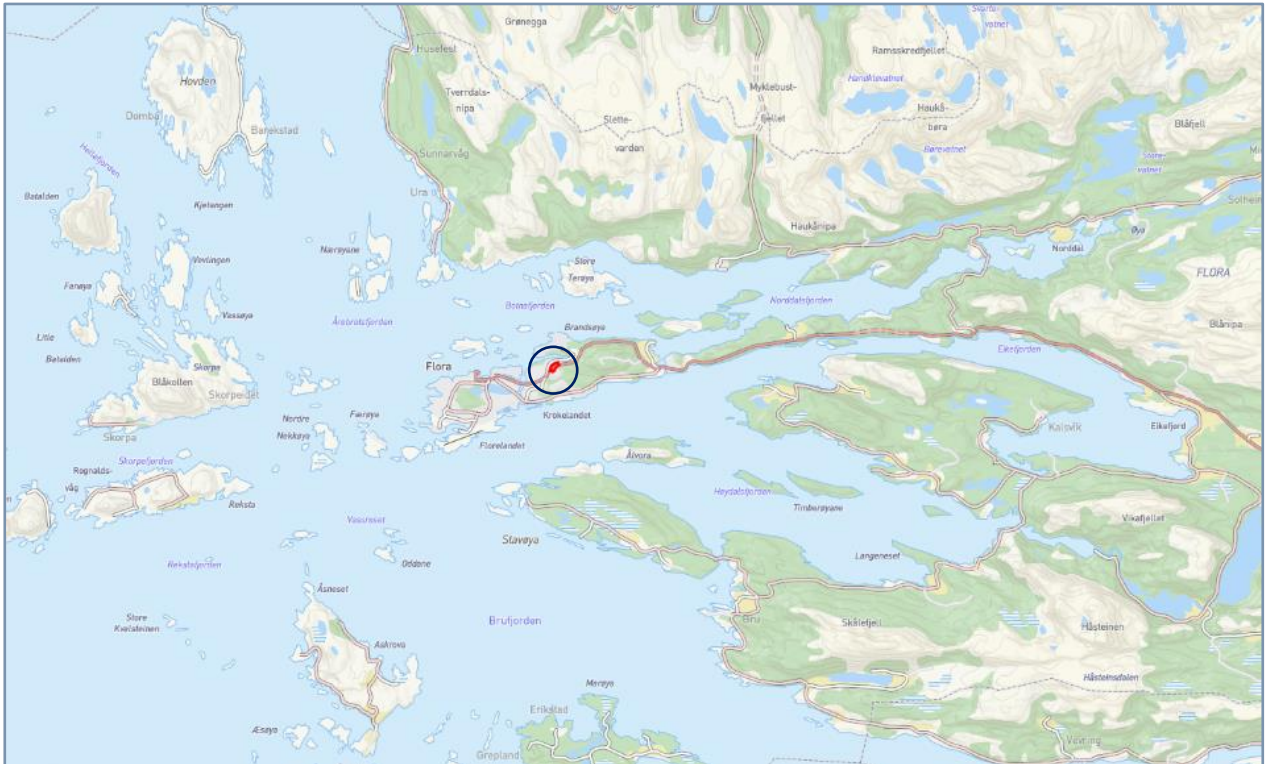

## Vedlegg 2:

Figur 1: Oversiktskart, lokalisering av planområde (markert med raud line innanfor svart ring). (Flora kommune/iVest Consult as).

Figur 2: Utsnitt frå grunnkart som viser planavgrensning for aktuelt område (Flora kommune/iVest Consult as).

## Vedlegg 2:

Figur 3: Utsnitt viser formål i kommunedelplan Florelandet Brandsøy i aktuelt planområde (Flora kommune/iVest Consult as).

Figur 4: Utsnitt som viser eksisterende reguleringsplanar i aktuelt planområde (Flora kommune/iVest Consult as).