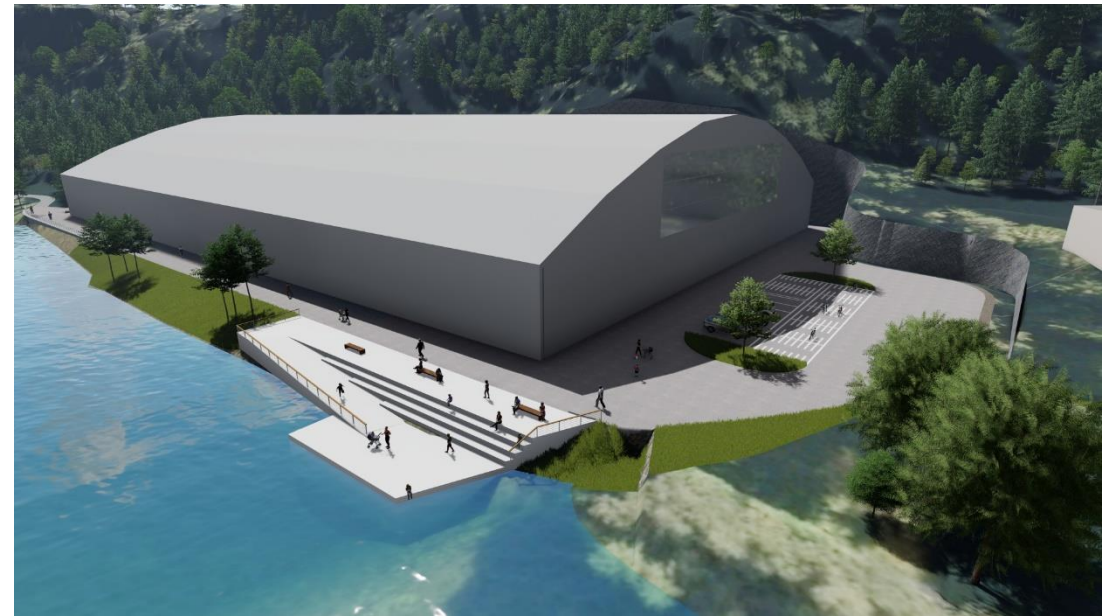

21. JUNI KL. 1200