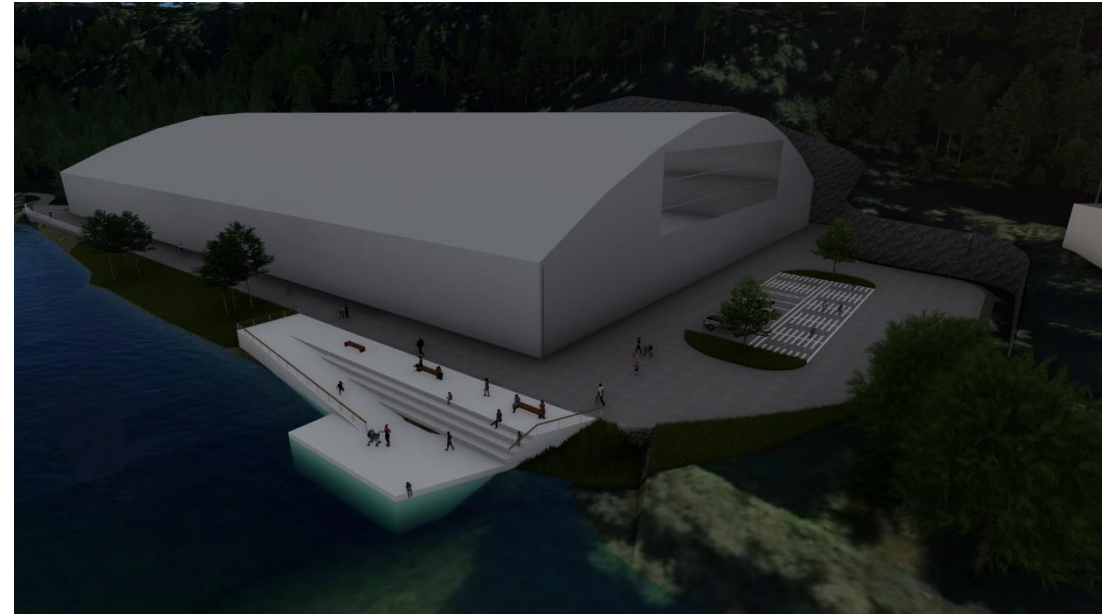

21. MARS KL. 1800