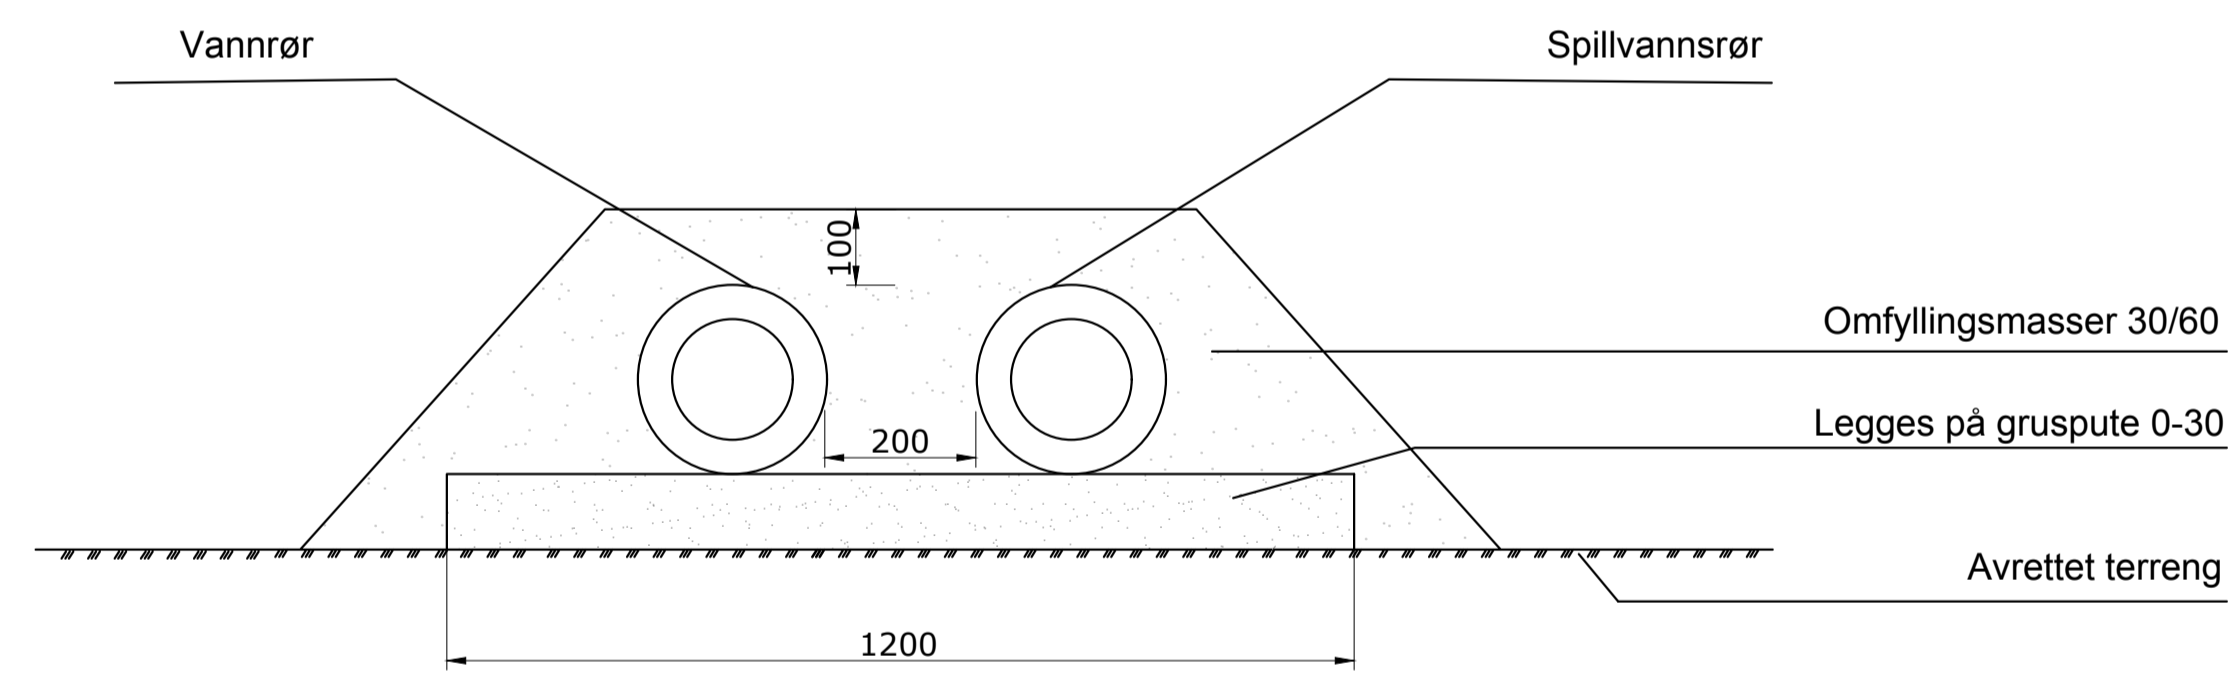

VA-RØR PÅ TERRENG

FJERNVARMERØR PÅ TERRENG

-	-	-	-	-
REV	ENDRING/ERSTATNING	TEGN.	KONTR.	DATO
GRØFTESNITT		TEGN.	KONTR.	ANSV.
FJERNVARME		DATO: -		
		OPPDRAKSNR. -		
		FILPLASSERING		
		FILNAVN		
		KART- OG HØYDEREFERANSE		
		MÅLESTOKK		
		Hor.: 1:20		
		Vert.: -		
FV002				-