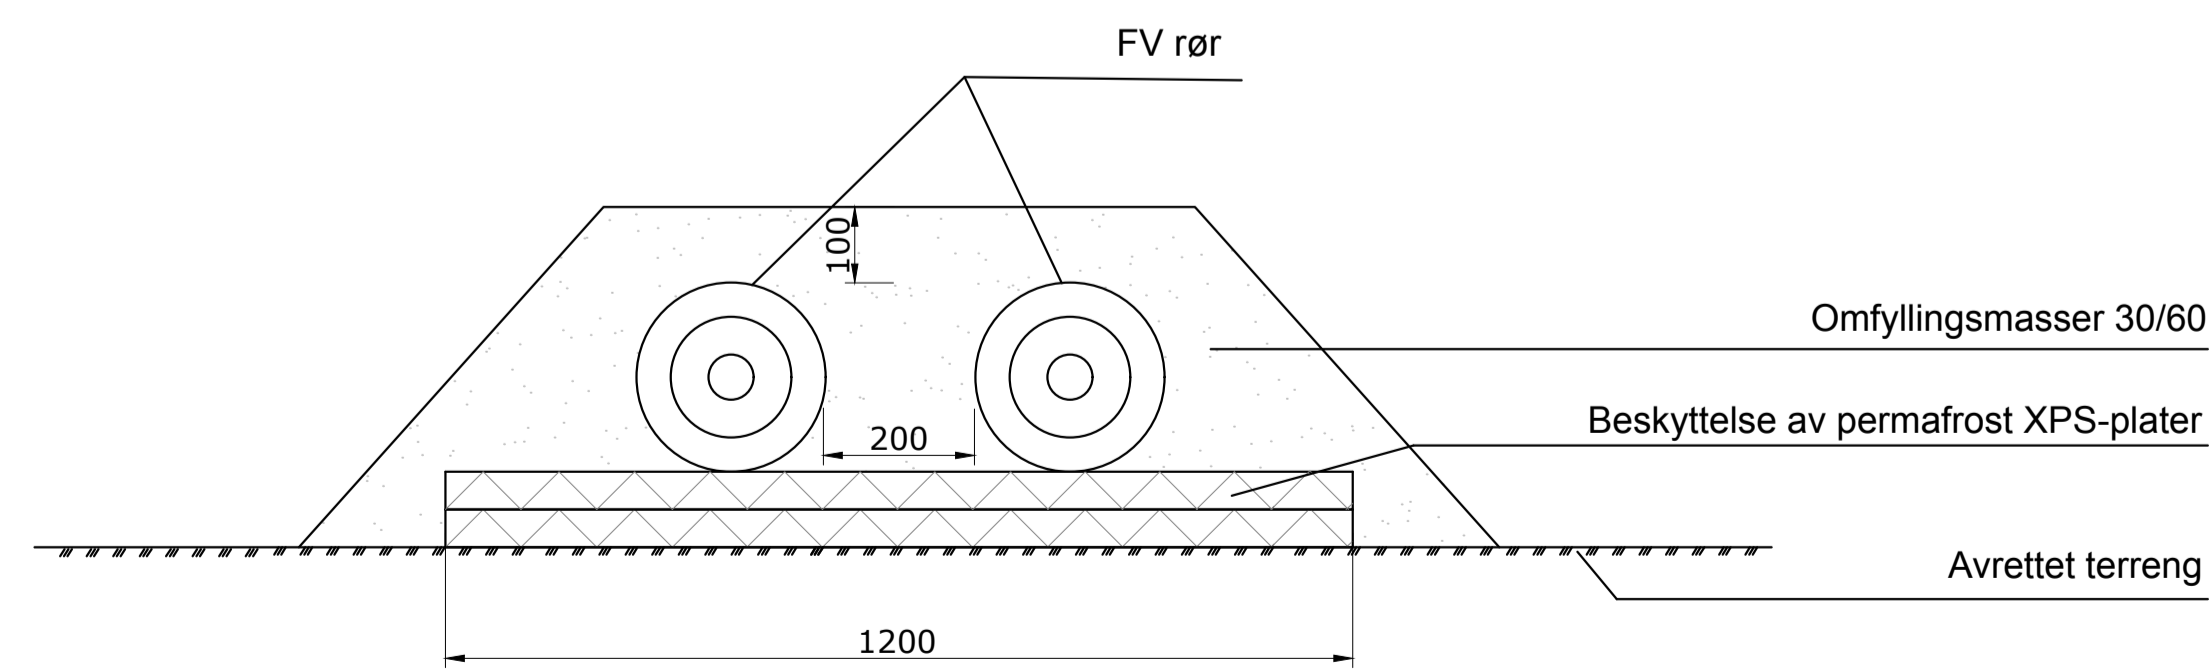

VA-RØR PÅ TERRENG

FJERNVARMERØR PÅ TERRENG

-	-	-	-	-
REV	ENDRING/ERSTATNING	TEGN.	KONTR.	DATO
GRØFTESNITT		TEGN.	KONTR.	ANSV.
FJERNVARME		DATO: -		
		OPPDRAKSNR. -		
		FILPLASSERING		
		FILNAVN		
		KART- OG HØYDEREFERANSE		
		MÅLESTOKK		
		Hor.: 1:20		
		Vert.: -		
FV002				-