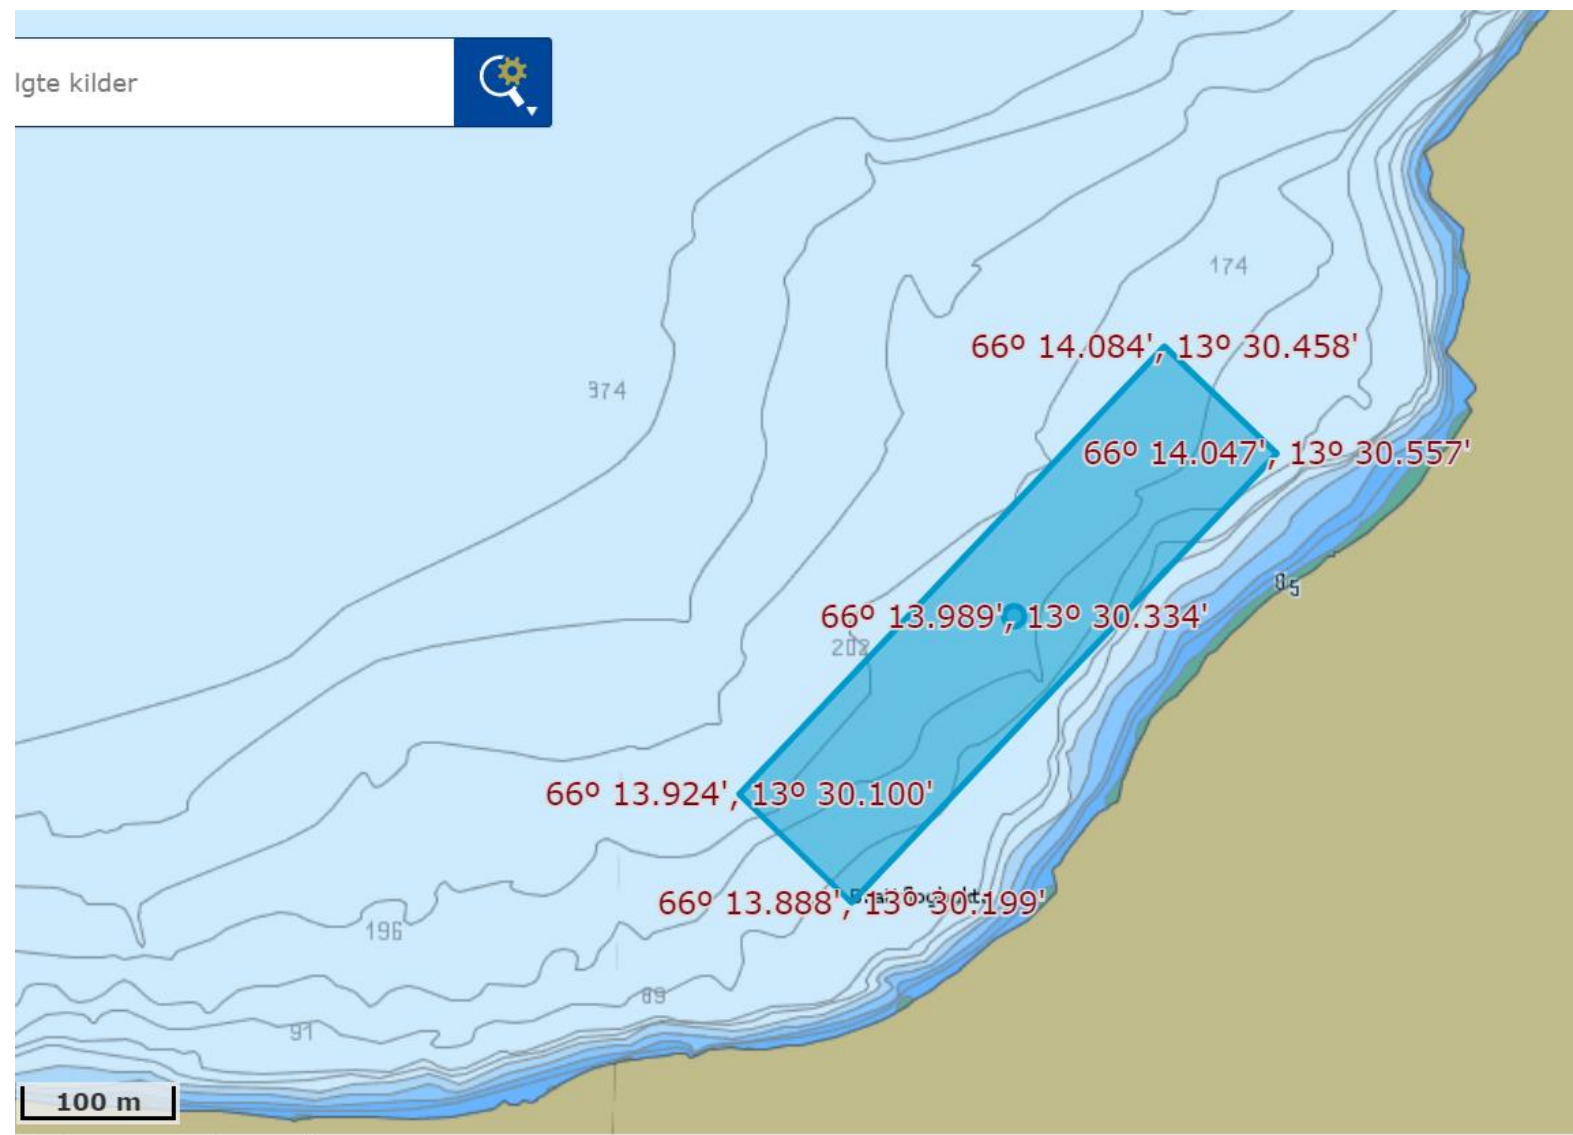

Igte kilder

13' Ø: $13^{\circ} 30.701'$

Målestokk 1 : 5 000 ▼

Brattfloet