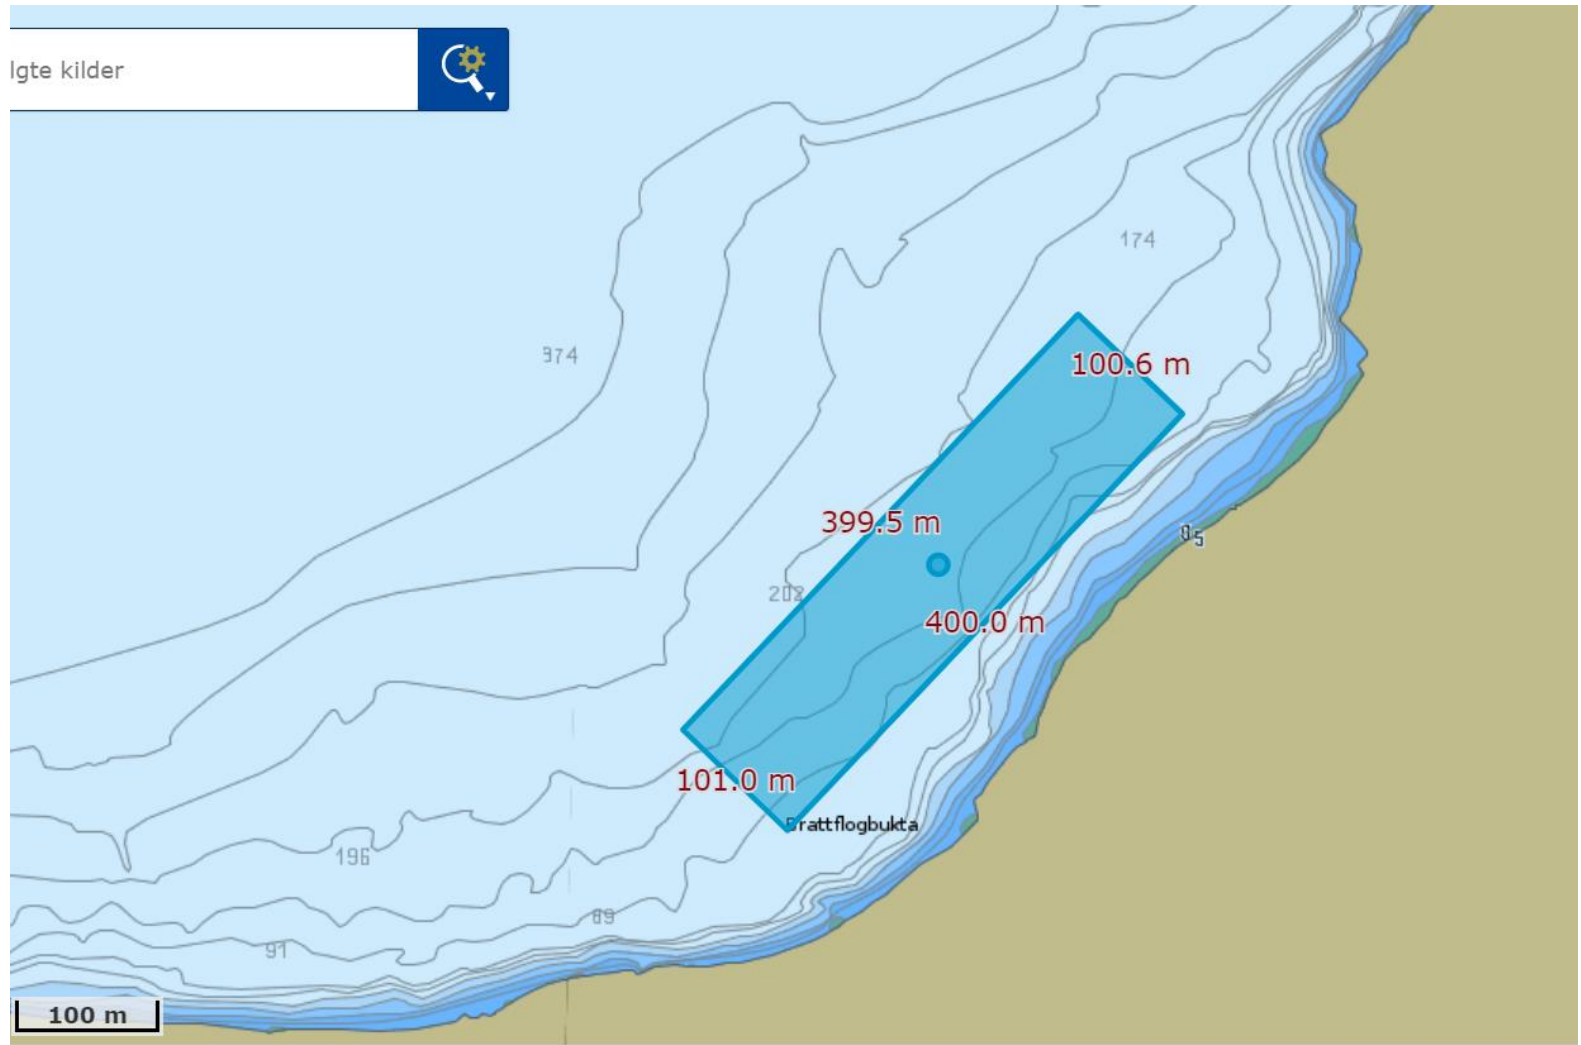

lgte kilder

55' Ø: 13° 31.179'

Målestokk 1 : 5 000

Brattfloget

Utvikle