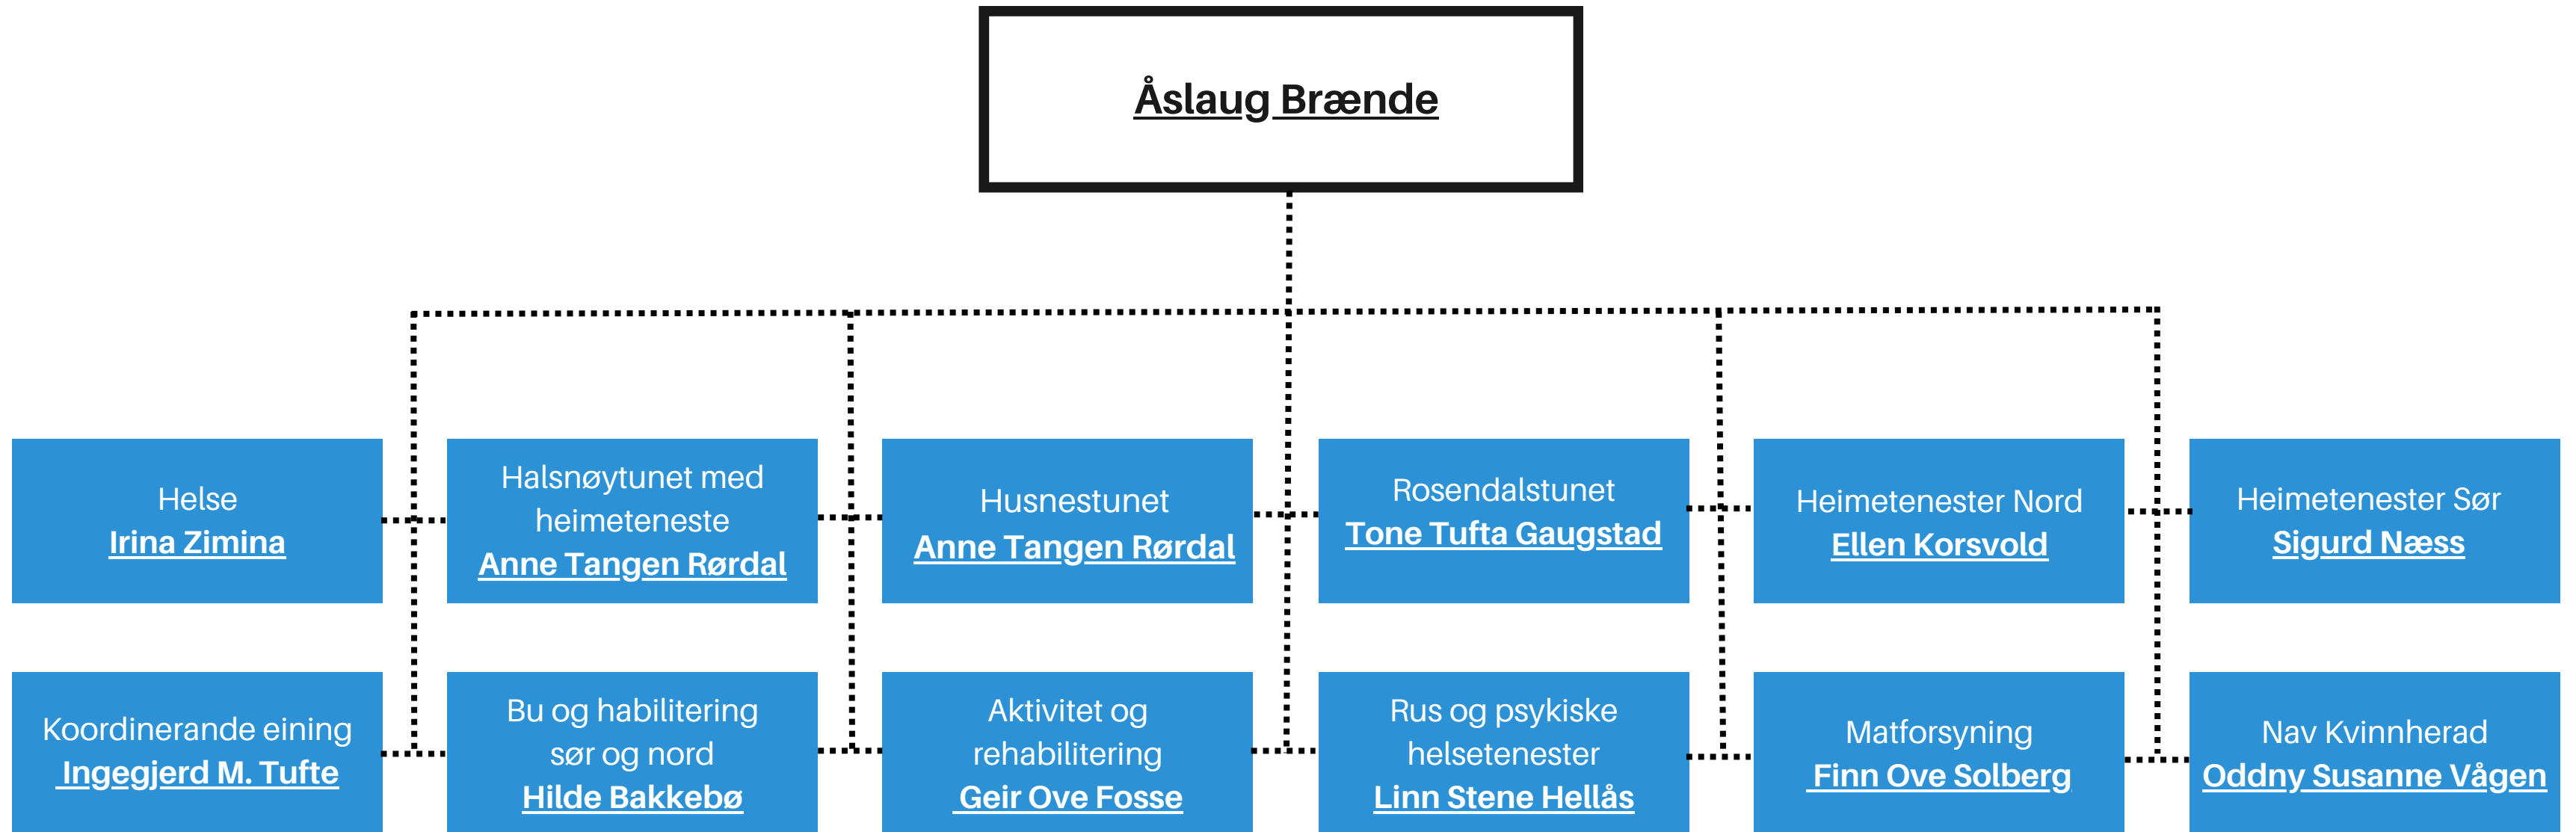

KVINNHERAD KOMMUNE

Organisasjonskart

ADMINISTRASJON

SEKTOR TEKNIKK OG MILJØ

SEKTOR OMSORG, HELSE OG SOSIAL

SEKTOR OPPVEKST

Anne Sofie Bjelland Kjeka

SEKTOR SAMFUNNSUTVIKLING