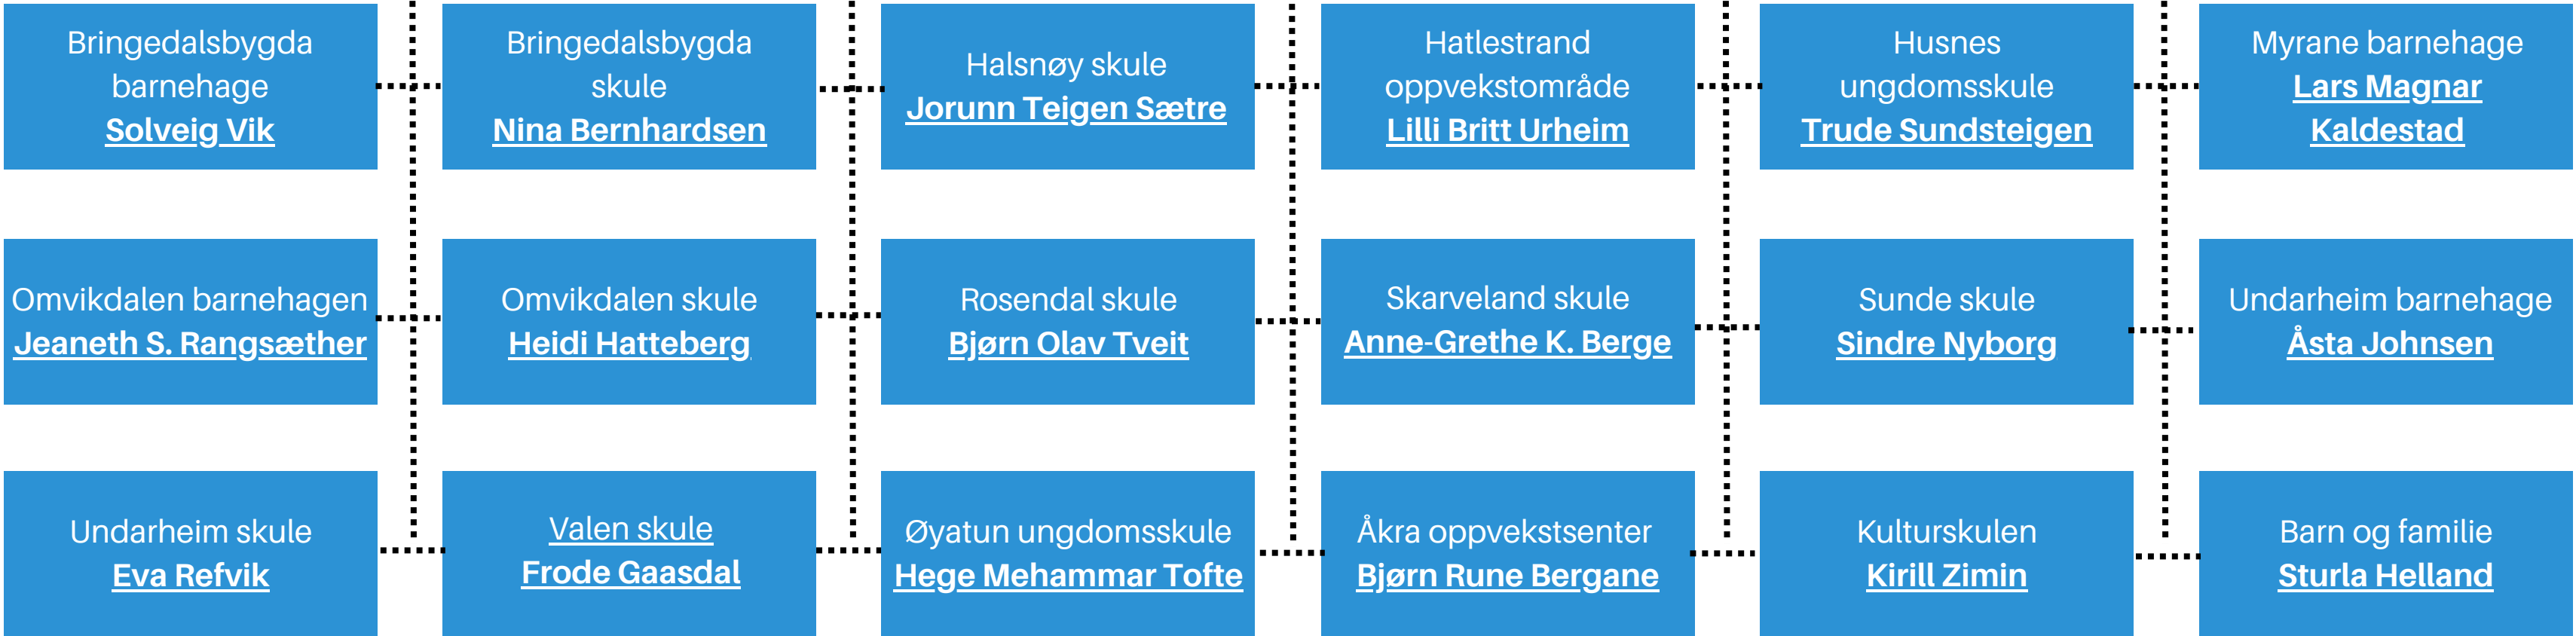

KVINNHERAD KOMMUNE

Organisasjonskart

ADMINISTRASJON

SEKTOR TEKNIKK OG MILJØ

SEKTOR OMSORG, HELSE OG SOSIAL

SEKTOR OPPVEKST

Anne Sofie Bjelland Kjeka

SEKTOR SAMFUNNSUTVIKLING