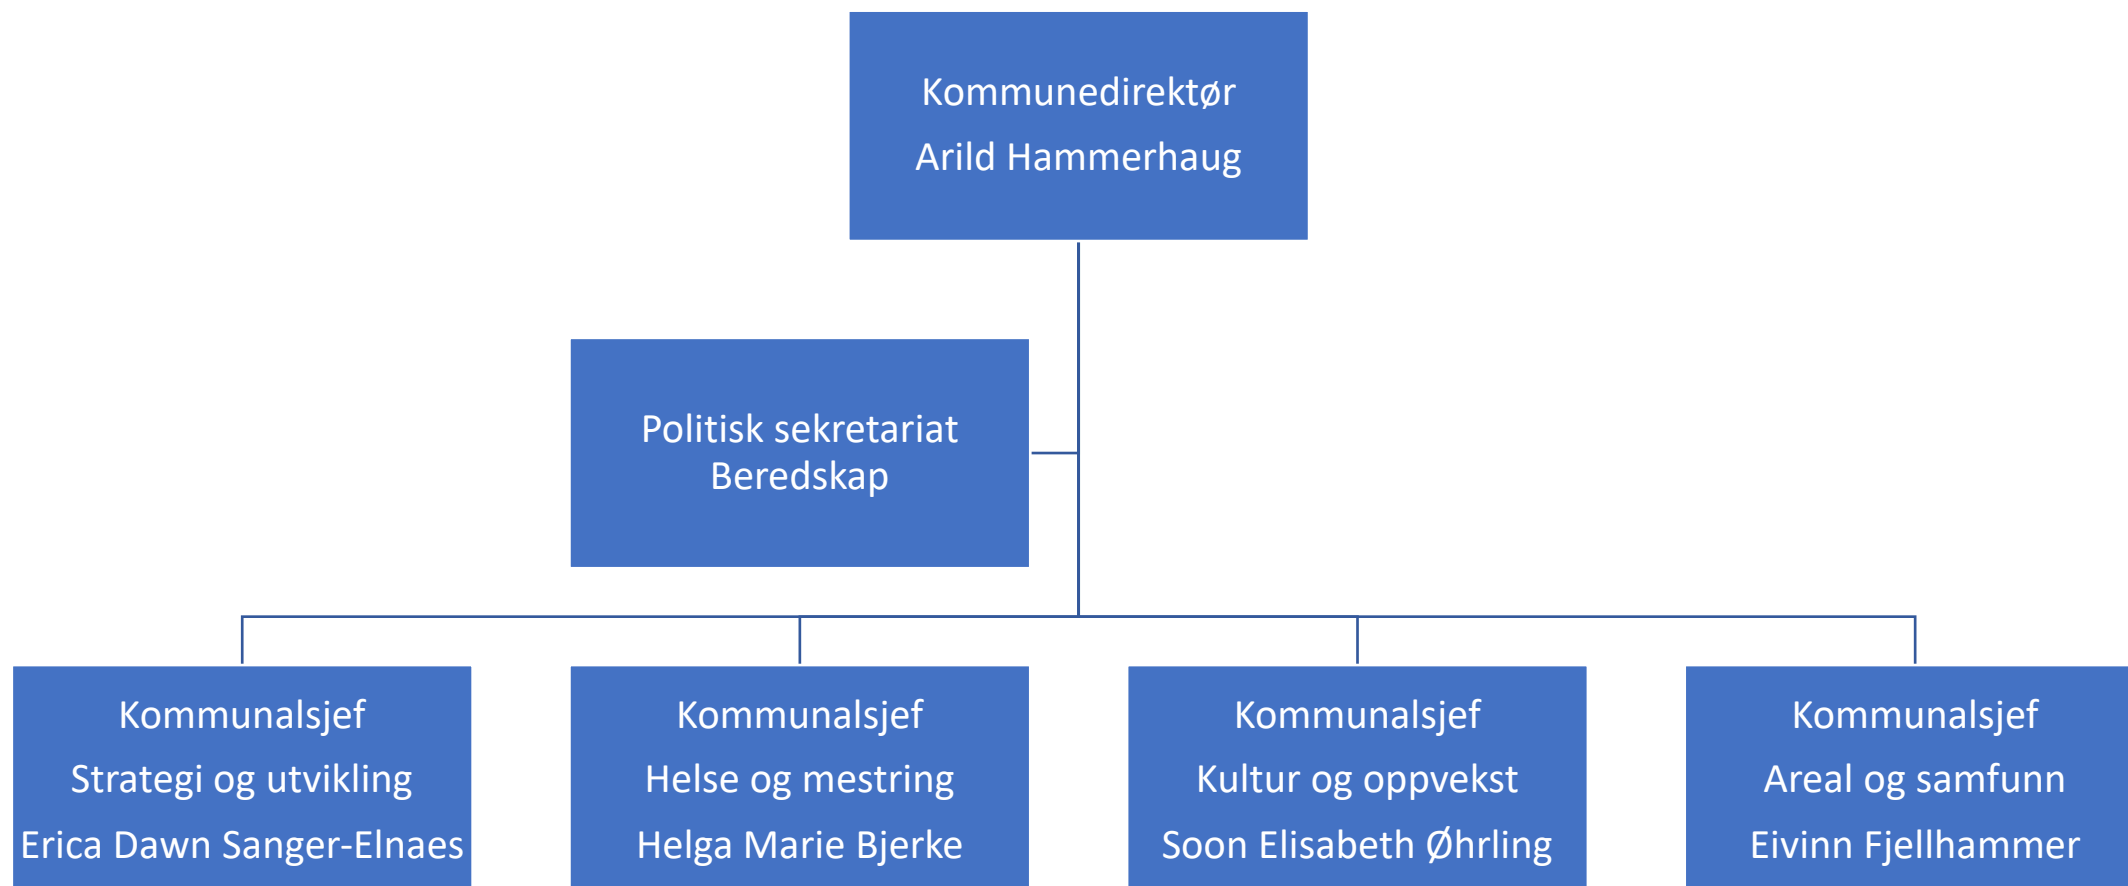

Organisasjonskart Lunner kommune

Gjelder fra 1. desember 2024

Funksjon	Navn
Konstituert kommunedirektør	Arild Hammerhaug
Kommunalsjef, Strategi og utvikling	Erica Sanger-Elnaes
Kommunalsjef, Helse og mestring	Helga Marie Bjerke
Kommunalsjef, Kultur og oppvekst	Soon E. Øhrling
Kommunalsjef, Samfunn og miljø	Eivinn Fjellhammer
Beredskapssjef	Jenny Hemstad
Økonomisjef	Anwar Azari
HR og organisasjonsleder	Janita Hofseth
Kommunikasjonsrådgiver	Marit Kleppe Egge